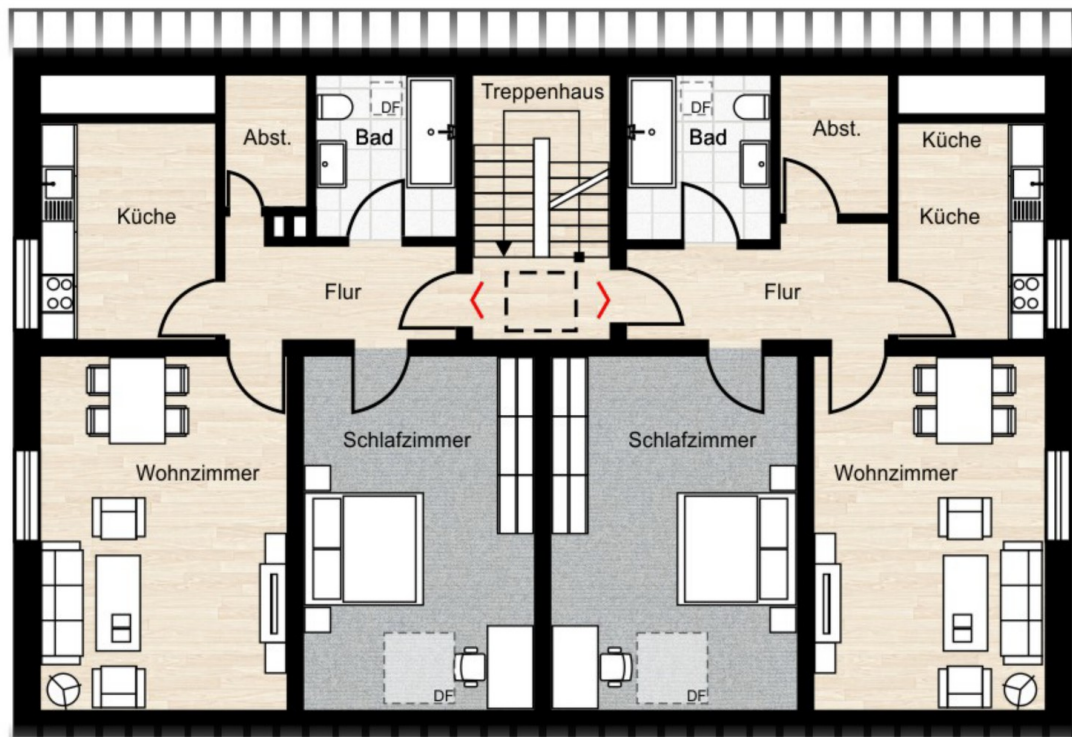

Exposé - Grundrisse

Grundriss