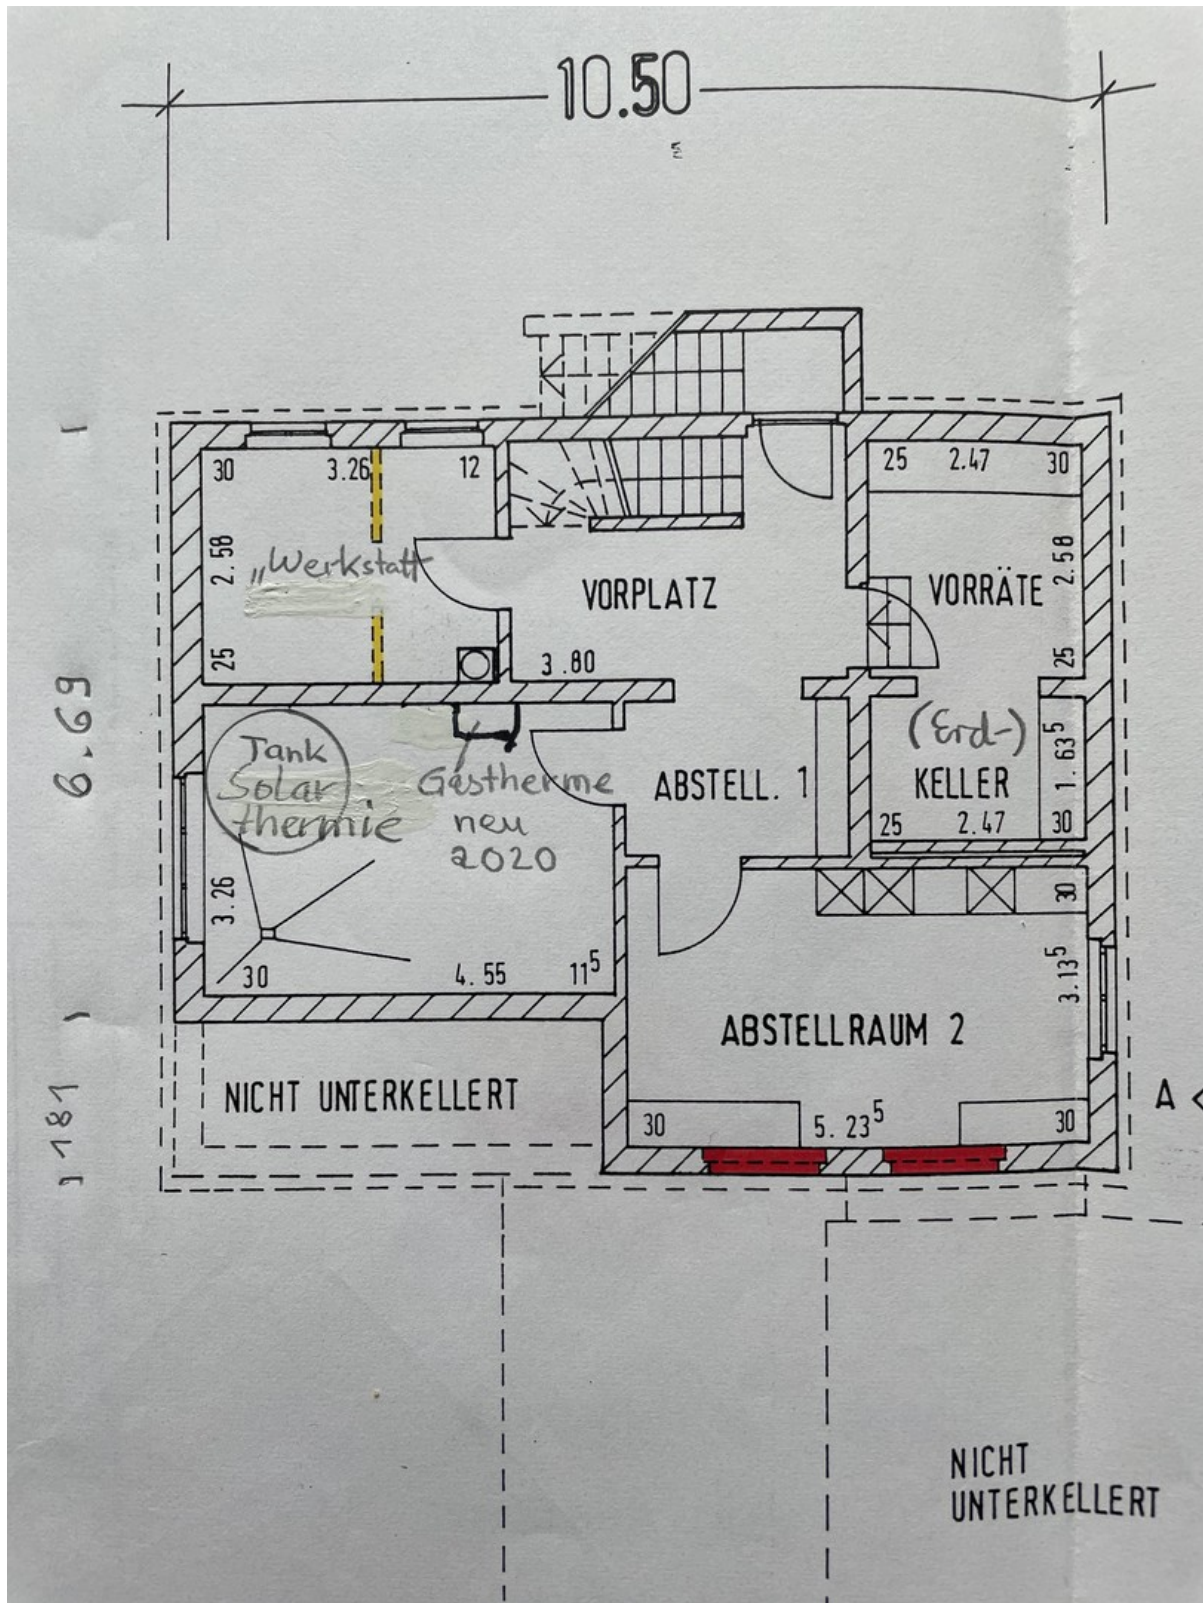

Baujahr	1939	Übernahme	Nach Vereinbarung
Grundstücksfläche	840,00 m ²	Zustand	saniert
Etagen	2	Schlafzimmer	4
Zimmer	6,50	Badezimmer	2
Wohnfläche	174,00 m ²	Garagen	1
Nutzfläche	218,00 m ²	Stellplätze	2
Energieträger	Gas	Heizung	Zentralheizung

Blick von S-O auf Hohentwiel

Exposé - Galerie

Küche n. Ost

Flur, Holztreppe

Exposé - Galerie

Küche n. Süd.

Küche Platz für Esstisch

Exposé - Galerie

Exposé - Galerie

Anbau v. Wintergarten aus

Bad EG

Exposé - Galerie

Bad EG

Schlafzimmer OG

Exposé - Galerie

Bad OG vor Renovierung 26

Teich, Gartenhaus im Winter

Exposé - Grundrisse

Grundriss EG

Exposé - Grundrisse

Grundriss OG

Exposé - Grundrisse

Grundriss Keller