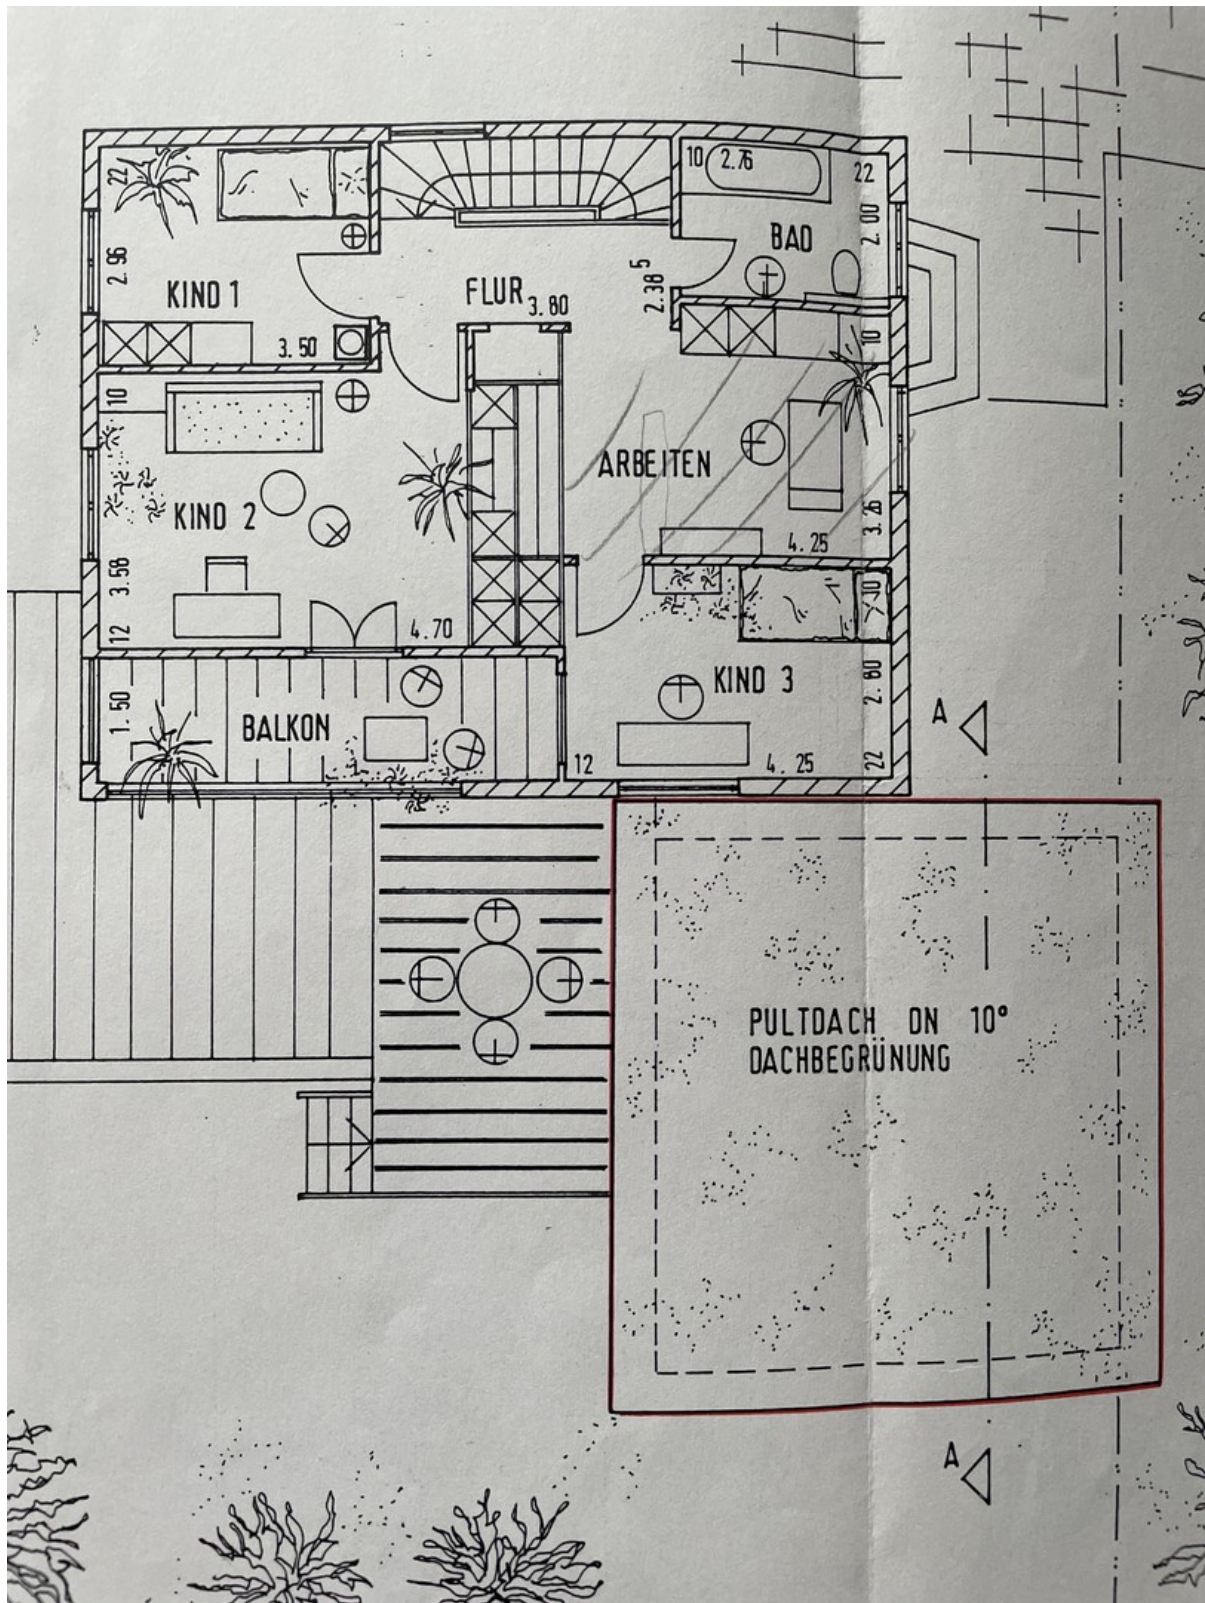

Exposé - Grundrisse

Grundriss OG