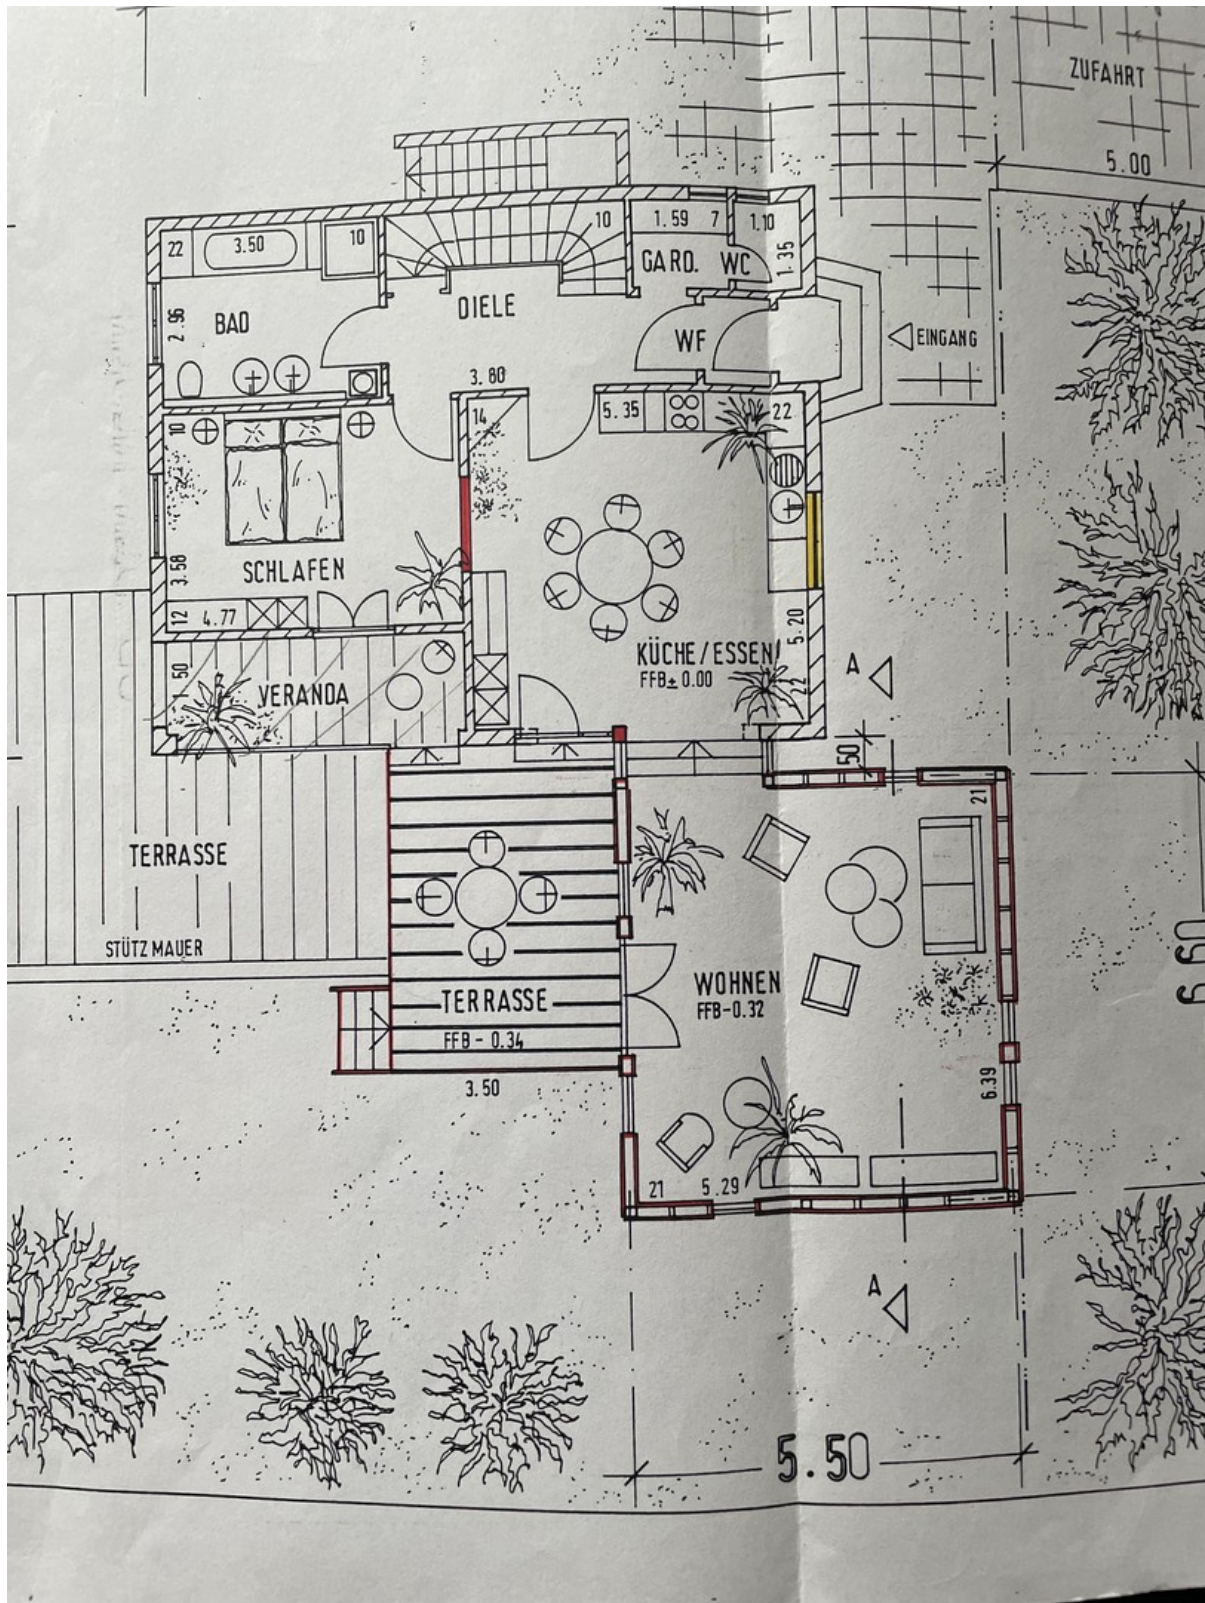

Exposé - Grundrisse

Grundriss EG