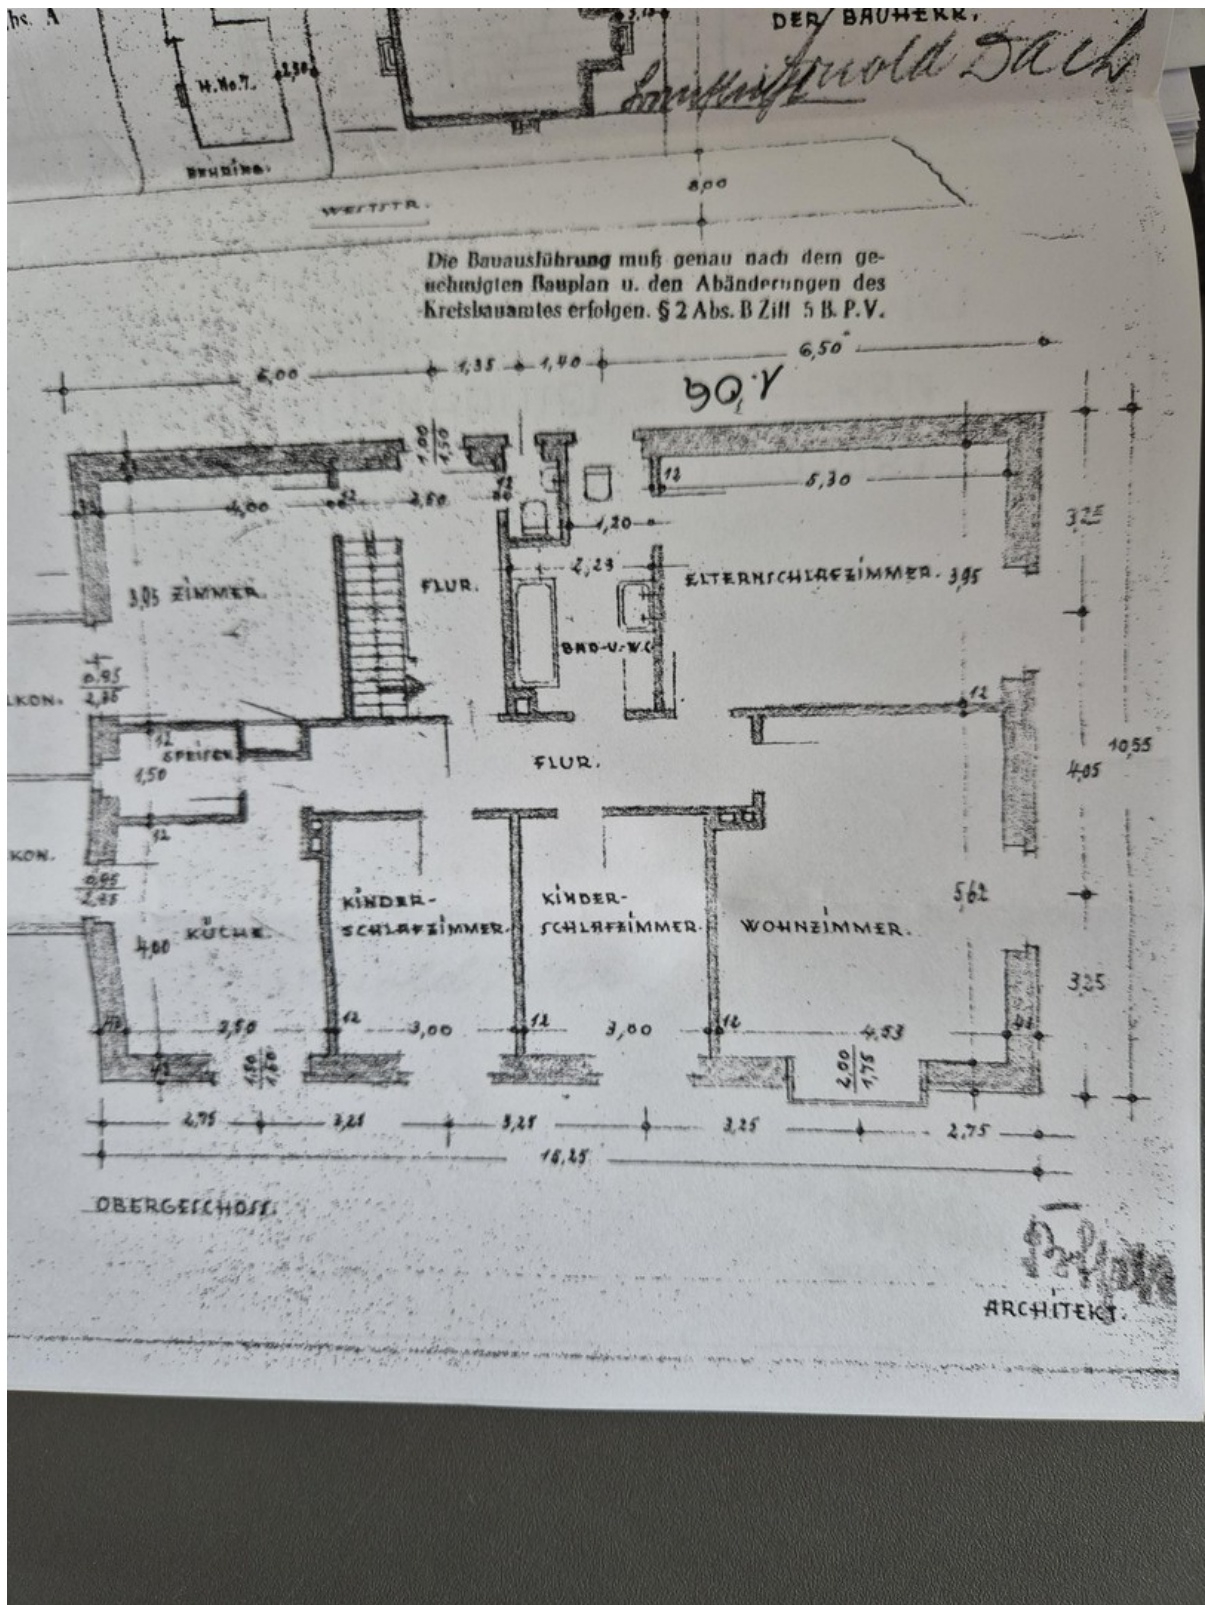

Exposé - Beschreibung

Objektbeschreibung

Diese komplett sanierte 5 Zimmer-Wohnung befindet sich im 1. Stock eines 5-Familienhauses in zentrumnaher Siedlungslage.

Vom Flur aus gelangt man in die 5 hellen Räume, sowie ins Bad und in die Küche. Das Glanzstück ist der Wintergarten, wo man auch an kalten Tagen, die Sonne genießen kann. Der Balkon lädt abends zu einem Glas Wein ein, wo man den Feierabend genießen kann. Zur Wohnung gehört auch ein Kellerraum, der kostenlos zur Verfügung steht.

Ausstattung

Diese Wohnung wurde von Grund auf saniert mit neuem Fußboden, neu verputzten Wänden, neuen Türen, neuen Heizkörpern und einem komplett neuem, modernem Badezimmer.

Fußboden:

Laminat, Fliesen, Vinyl / PVC

Wintergarten

Exposé - Galerie

Zimmer 1

Zimmer 1

Exposé - Galerie

Zimmer 2

Zimmer 2

Exposé - Galerie

Zimmer 3

Zimmer 3

Exposé - Galerie

Zimmer 4

Zimmer 5

Exposé - Galerie

Zimmer 5

Exposé - Grundrisse