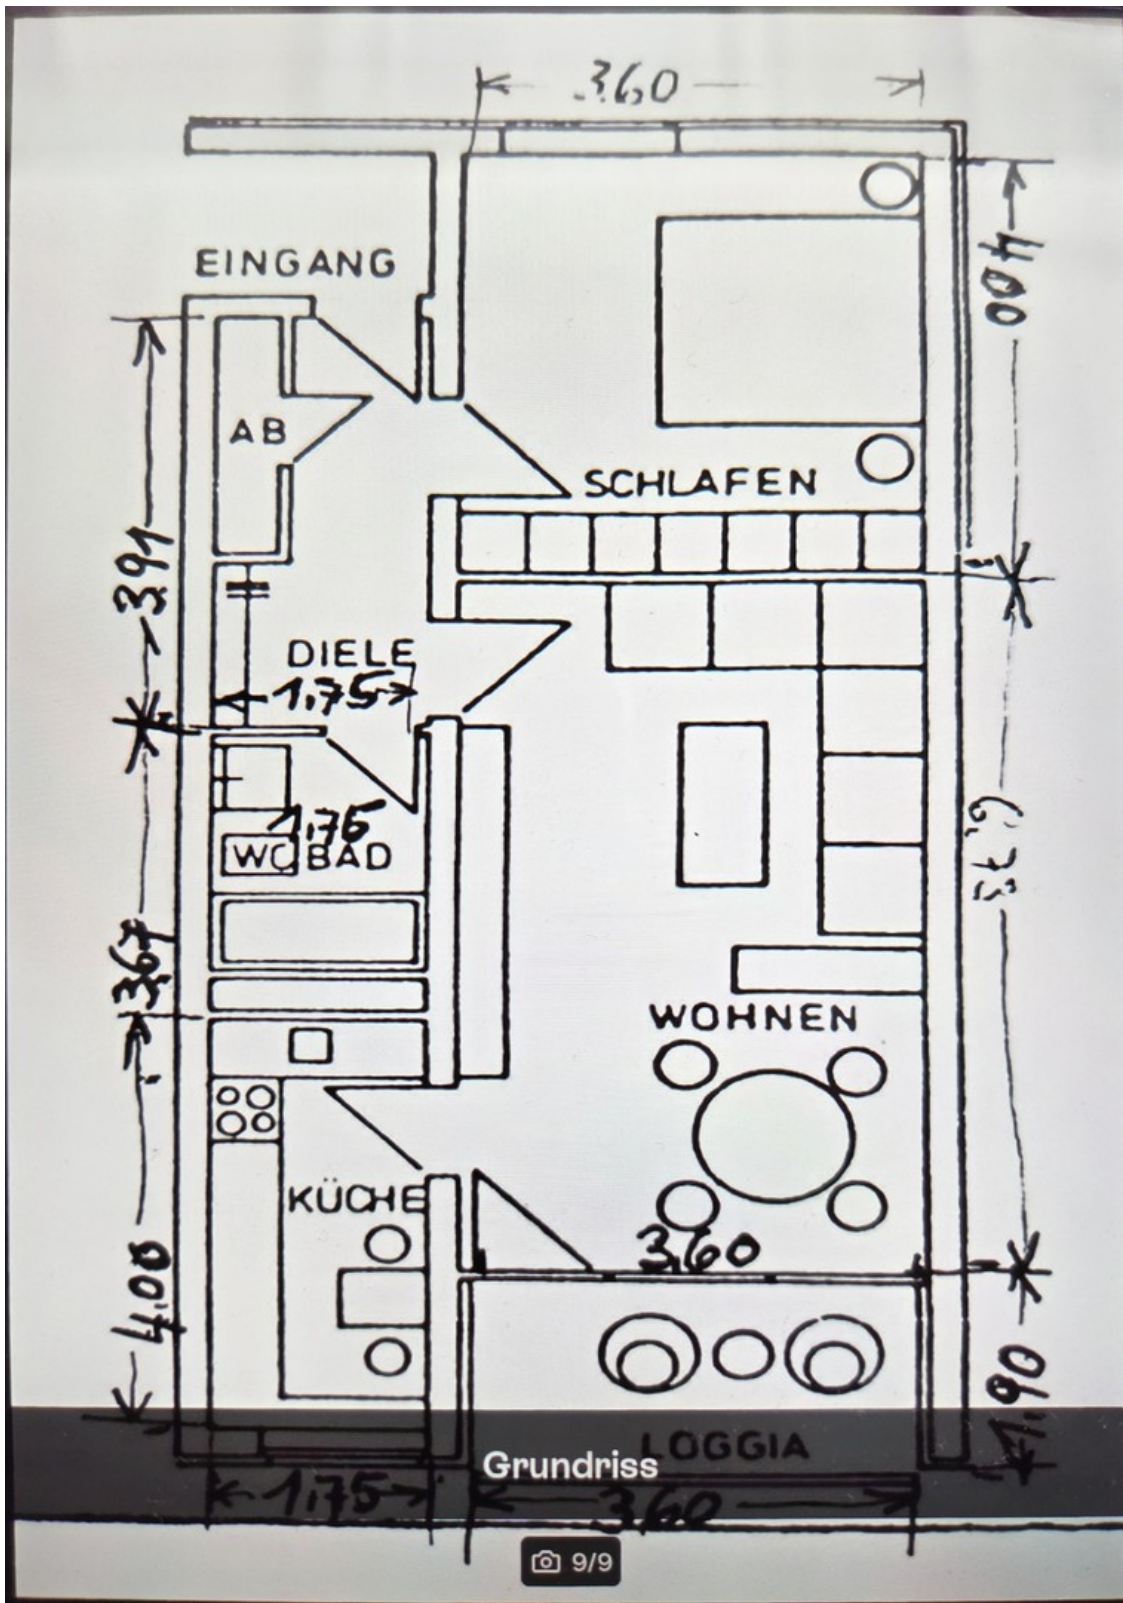

Exposé - Beschreibung

Objektbeschreibung

Die 2 Zimmer Wohnung befindet sich im Erdgeschoß in einem 1975 in Massivbauweise errichteten Mehrparteienhaus in ruhiger Lage (Sackgasse) von Krefeld Fischeln.

Das Haus ist umgeben von gepflegten Ein- und Mehrfamilienhäusern.

Die Wohnung ist aktuell vermietet.

Warmmiete inkl.Stellplatz 810 €

Ausstattung

Durch den guten Raumschnitt lässt sich die Wohnung optimal nutzen. Über die Diele erreichen Sie das Schlafzimmer, das Wohnzimmer und das modernisierte Badezimmer mit barrierefreier Dusche inkl. gemauerter Sitzgelegenheit. Vom Wohnzimmer aus gelangen Sie in die Küche inkl. Einbauküche mit Spülmaschine, Kühlgefrierkombi, Elektroherd und Waschmaschine und zum Balkon mit Süd/ West Blick.

Schlafzimmer

Balkon

Bad

Exposé - Galerie

Dusche mit Sitzgelegenheit

Einbauküche

Exposé - Galerie

Flur mit Einbauschränk

Treppenlift zum Keller

Exposé - Galerie

Schlafzimmer leer

Wohnzimmer leer

Exposé - Grundrisse

Grundriss

Exposé - Grundrisse