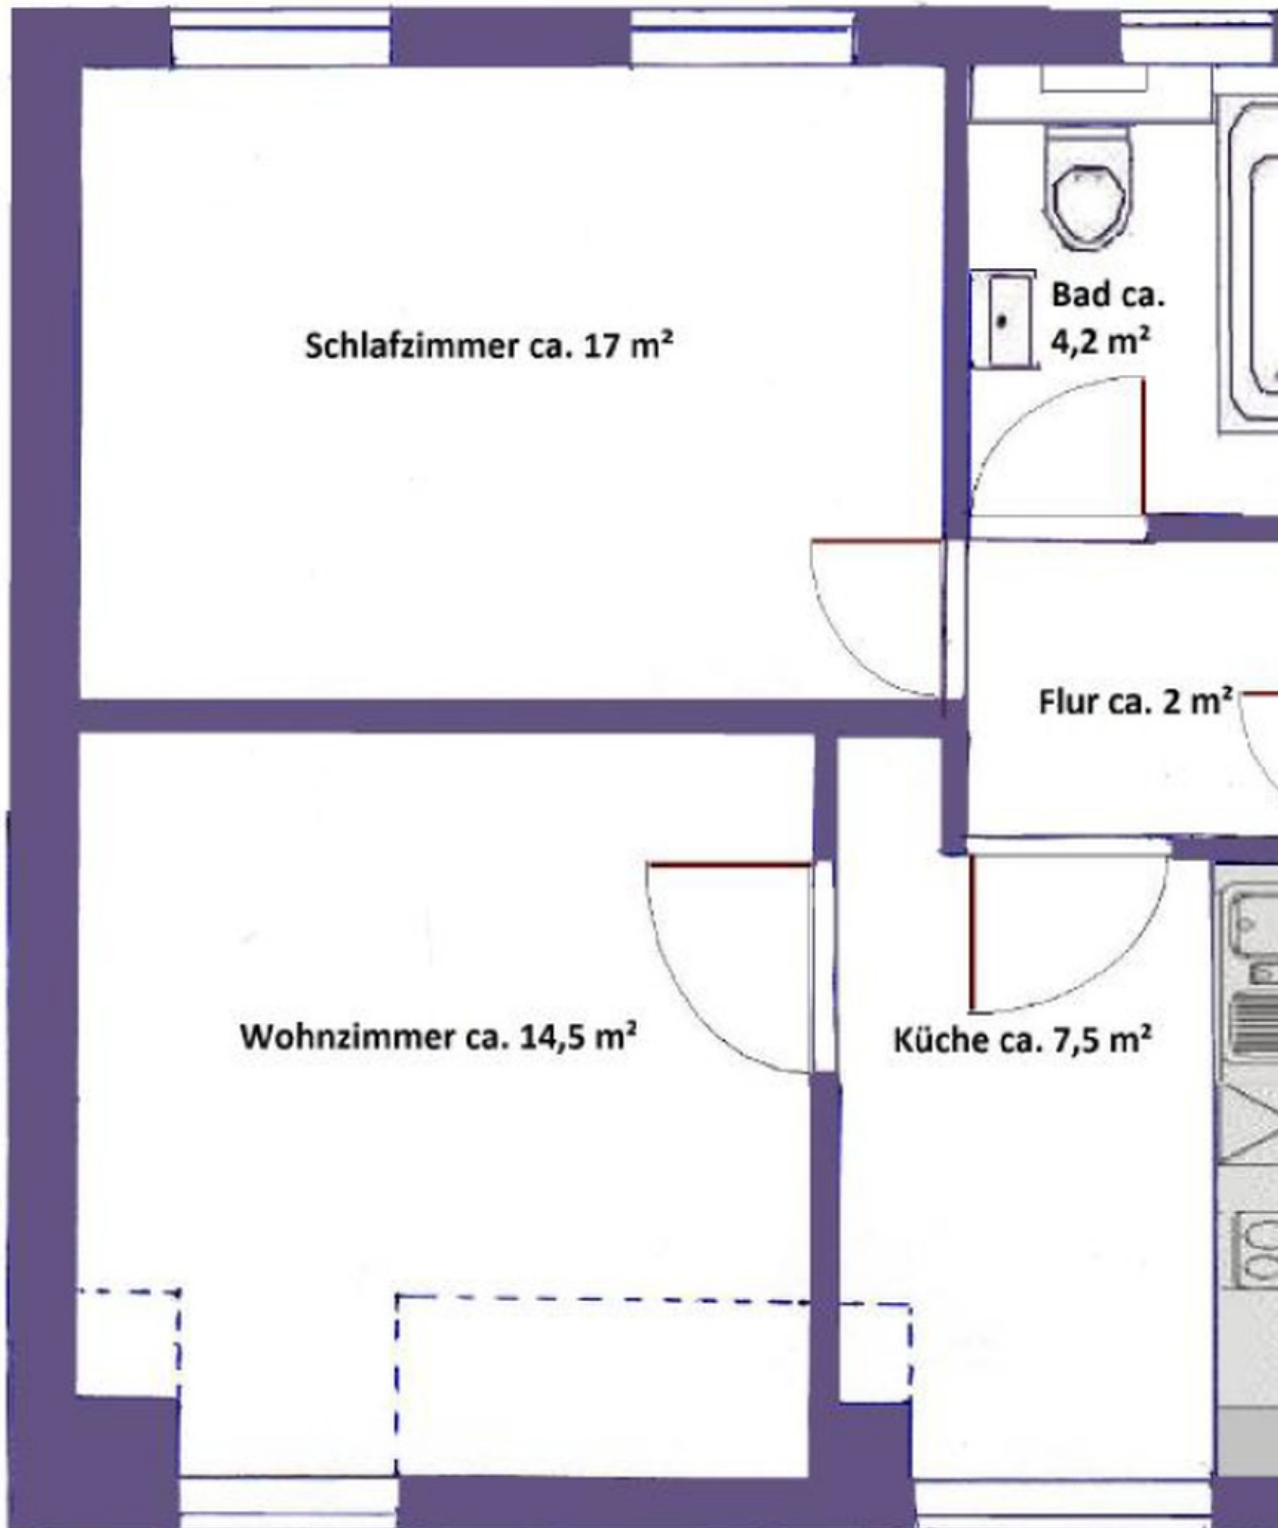

Baujahr	1955	Übernahme	Nach Vereinbarung
Etagen	3	Zustand	keine Angaben
Zimmer	2,00	Schlafzimmer	2
Wohnfläche	47,00 m ²	Badezimmer	1
Nutzfläche	5,00 m ²	Etage	2. OG
Energieträger	Gas	Heizung	Zentralheizung
Hausgeld mtl.	371 €		

Exposé - Beschreibung

Objektbeschreibung

Die Wohnung befindet sich in im 2ten Stock eines Wohn-und Geschäftshauses. Vom Flur geht das Bad, die Küche inkl. Einbauküche sowie ein weiteres Zimmer ab. Das zweite Zimmer geht von der Küche ab. Die Wohnung ist WEG-tauglich.

Exposé - Galerie

Wohnzimmer

Exposé - Galerie

Schlafzimmer

Küche

Exposé - Galerie

Bad

Exposé - Grundrisse

Grundriss