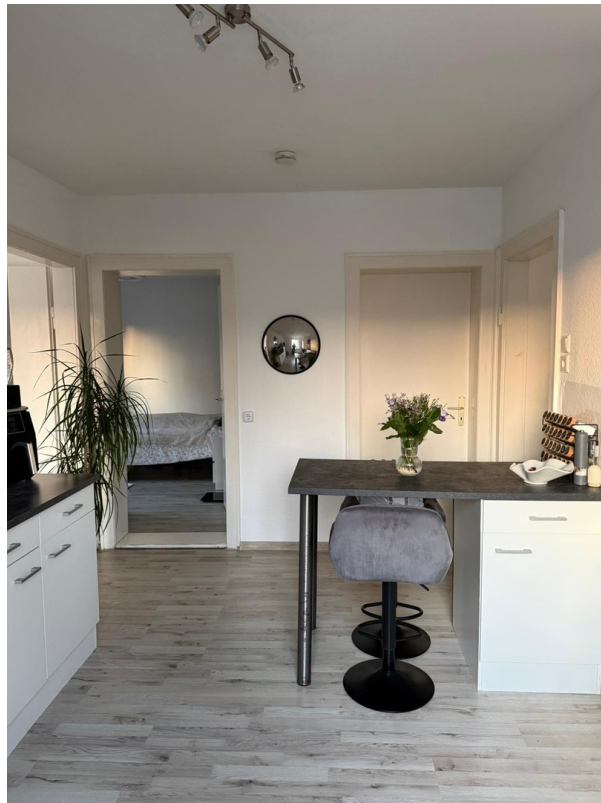

Exposé - Galerie