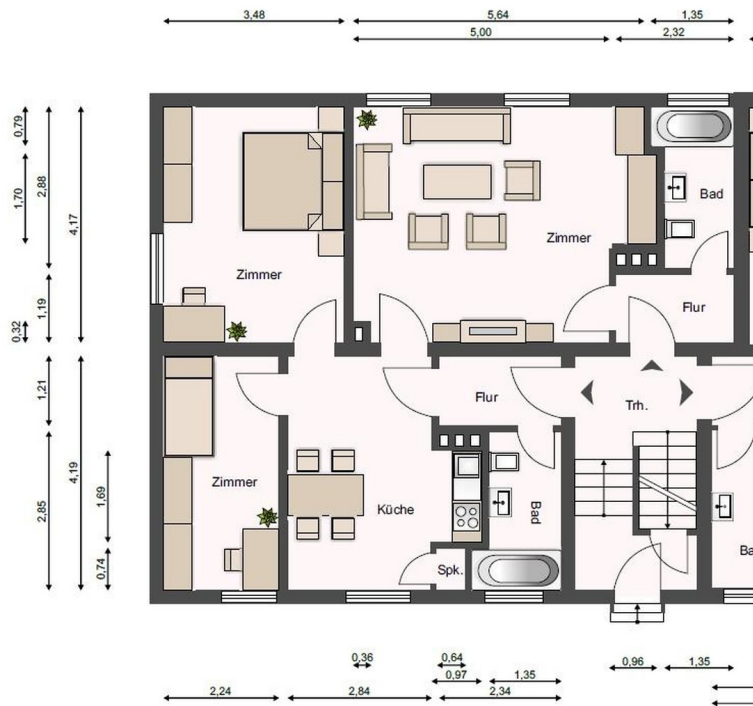

Exposé - Galerie