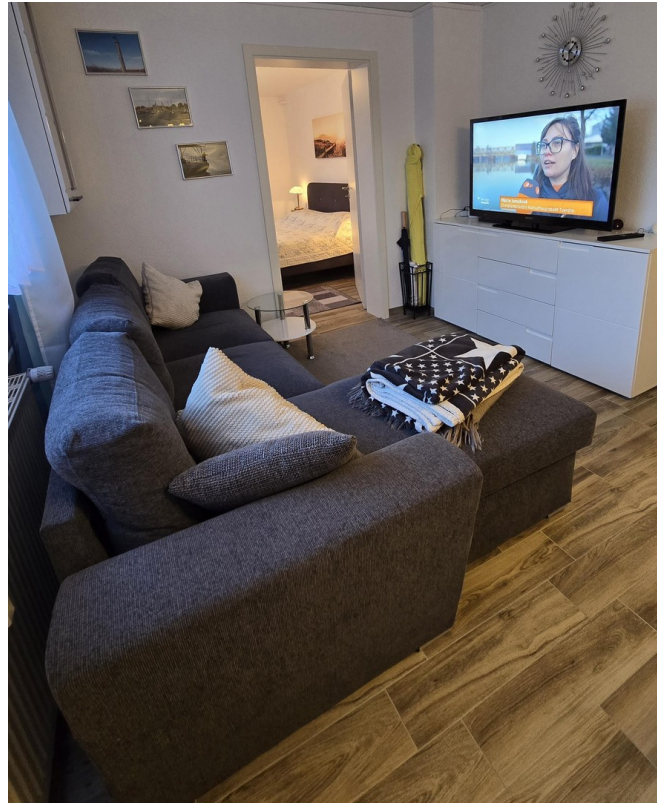

Exposé - Beschreibung

Objektbeschreibung

Diese attraktive Eigentumswohnung mit zusätzlichen Souterrainräumen befindet sich in beehrter Lage von Kellenhusen an der Ostsee. Die Kombination aus strandnaher Lage, Südausrichtung und zwei Wohneinheiten macht dieses Objekt besonders interessant für Ferienvermietung und Eigennutzung.

Bad_OG

Bad/Flur_OG

Exposé - Galerie

Balkon

Balkon

Exposé - Galerie

Flur_Souterrain

Wohnzimmer_Souterrain