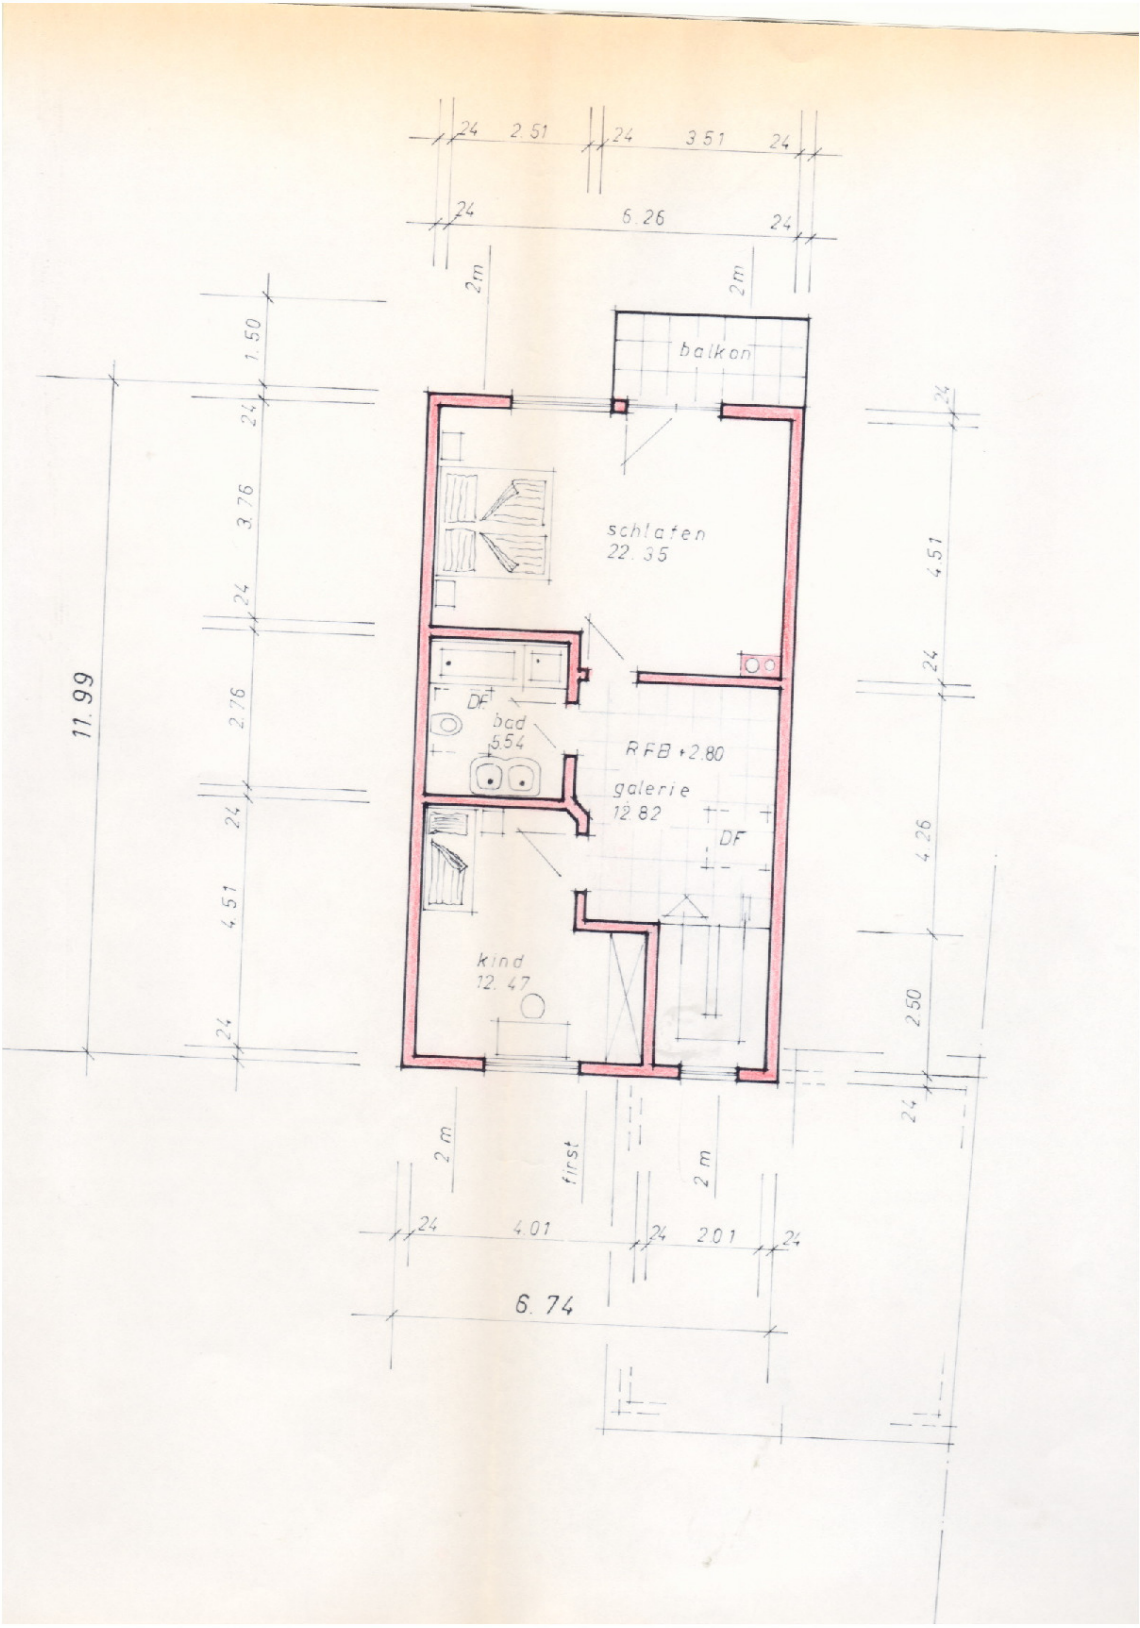

## Objektbeschreibung

Dieses Einfamilienhaus in ruhiger Lage (Sackgasse) mit 5 Zimmern und ca. 130 m<sup>2</sup> Wohnfläche befindet sich in St. Leon-Rot. Das Haus bietet eine normale Innenausstattung und verfügt über ein Gäste-WC sowie ein Badezimmer. Im Keller befindet sich ein großzügiger Hobbyraum. Das Grundstück umfasst ca. 246 m<sup>2</sup> mit Garten ideal für eine Familie mit Kindern. Das Haus ist umfangreich renoviert worden. Haustiere sind in diesem Objekt nicht gestattet.

# Exposé - Galerie

DG Galerie

DG Kind

DG Schlafen

# Exposé - Grundrisse