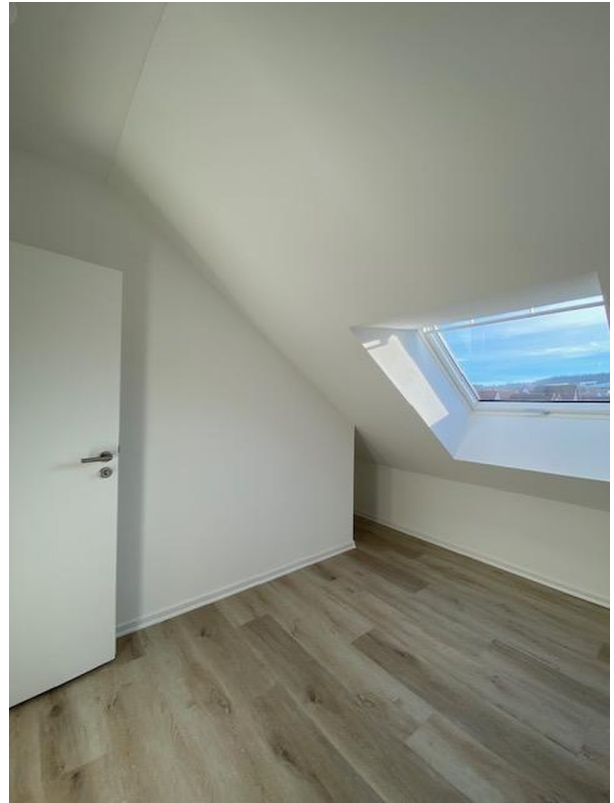

Exposé - Galerie

Büro/Kind