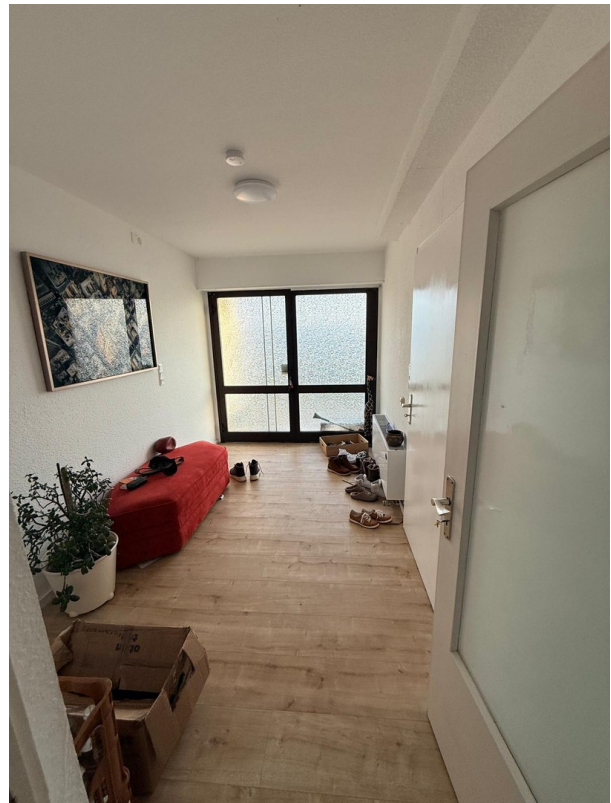

Exposé - Galerie