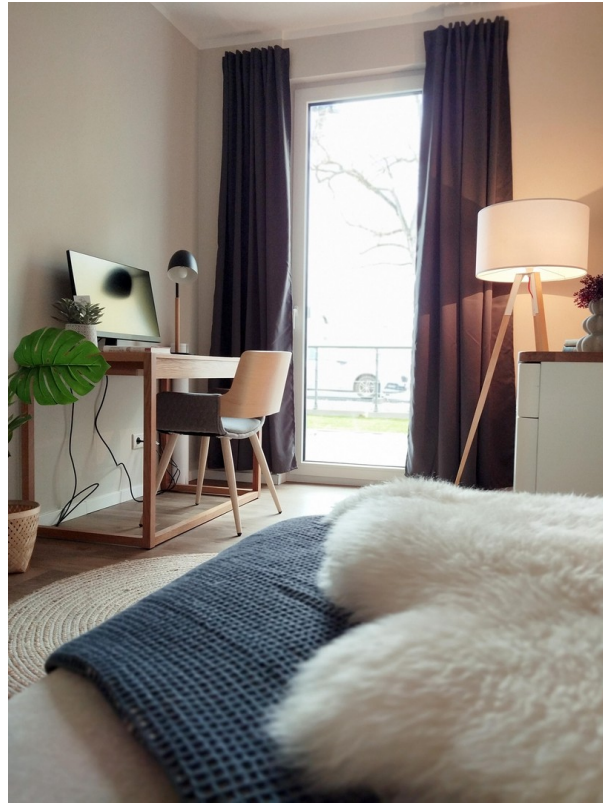

Exposé - Galerie