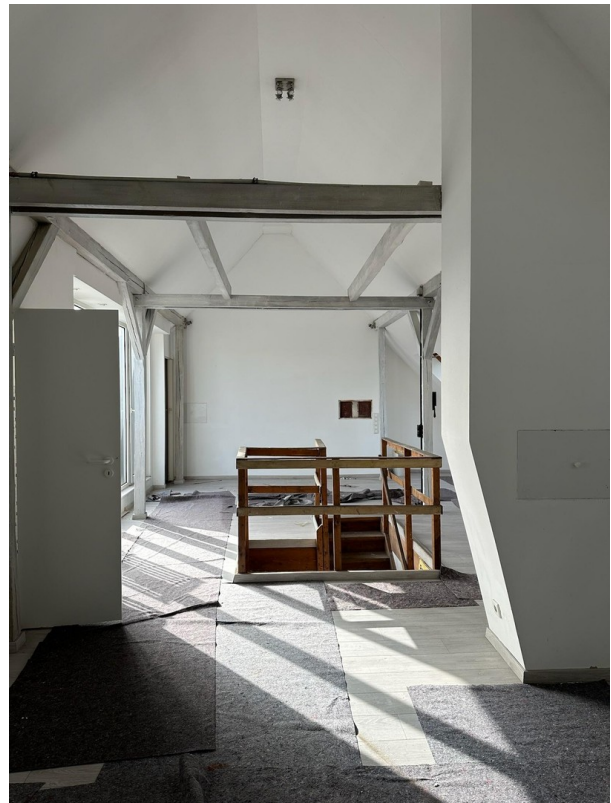

Atelier-/Studio-Loftfläche