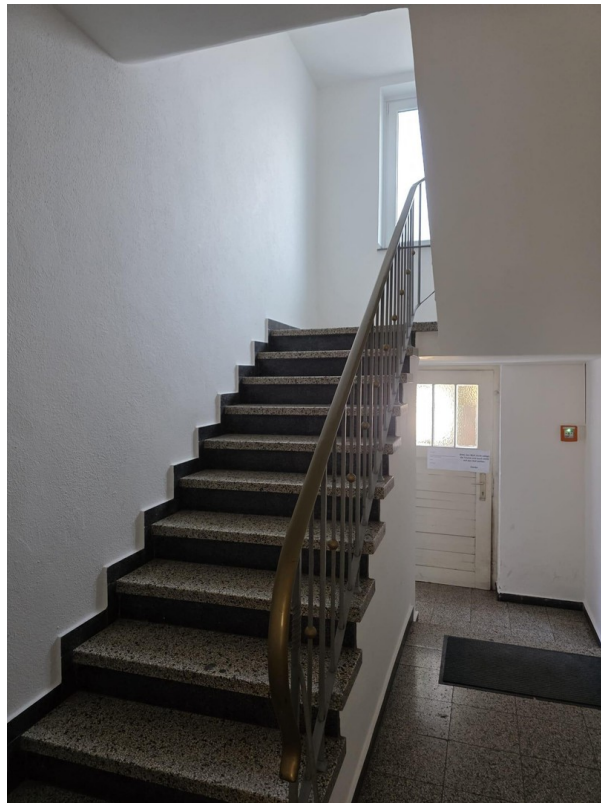

Exposé - Beschreibung

Objektbeschreibung

Wunderbar belichtetes Atelier-/Studio-/Nutzfläche - Loft mit großer Dachterrasse und Blick über die Dächer.

Die Fläche hat eine Grundfläche von ca. 80 m² und wurde als Atelier-/Studio-/Nutzflächen Loft genutzt.

WC/Bad

Exposé - Galerie

WC/Bad

WC/Bad

Exposé - Galerie

Straßenansicht

Hausansicht

Exposé - Galerie

Eingang Innen

Eingang Außen

Exposé - Galerie

Treppenhaus

Treppenhaus

Exposé - Galerie

Impressionen

Exposé - Galerie