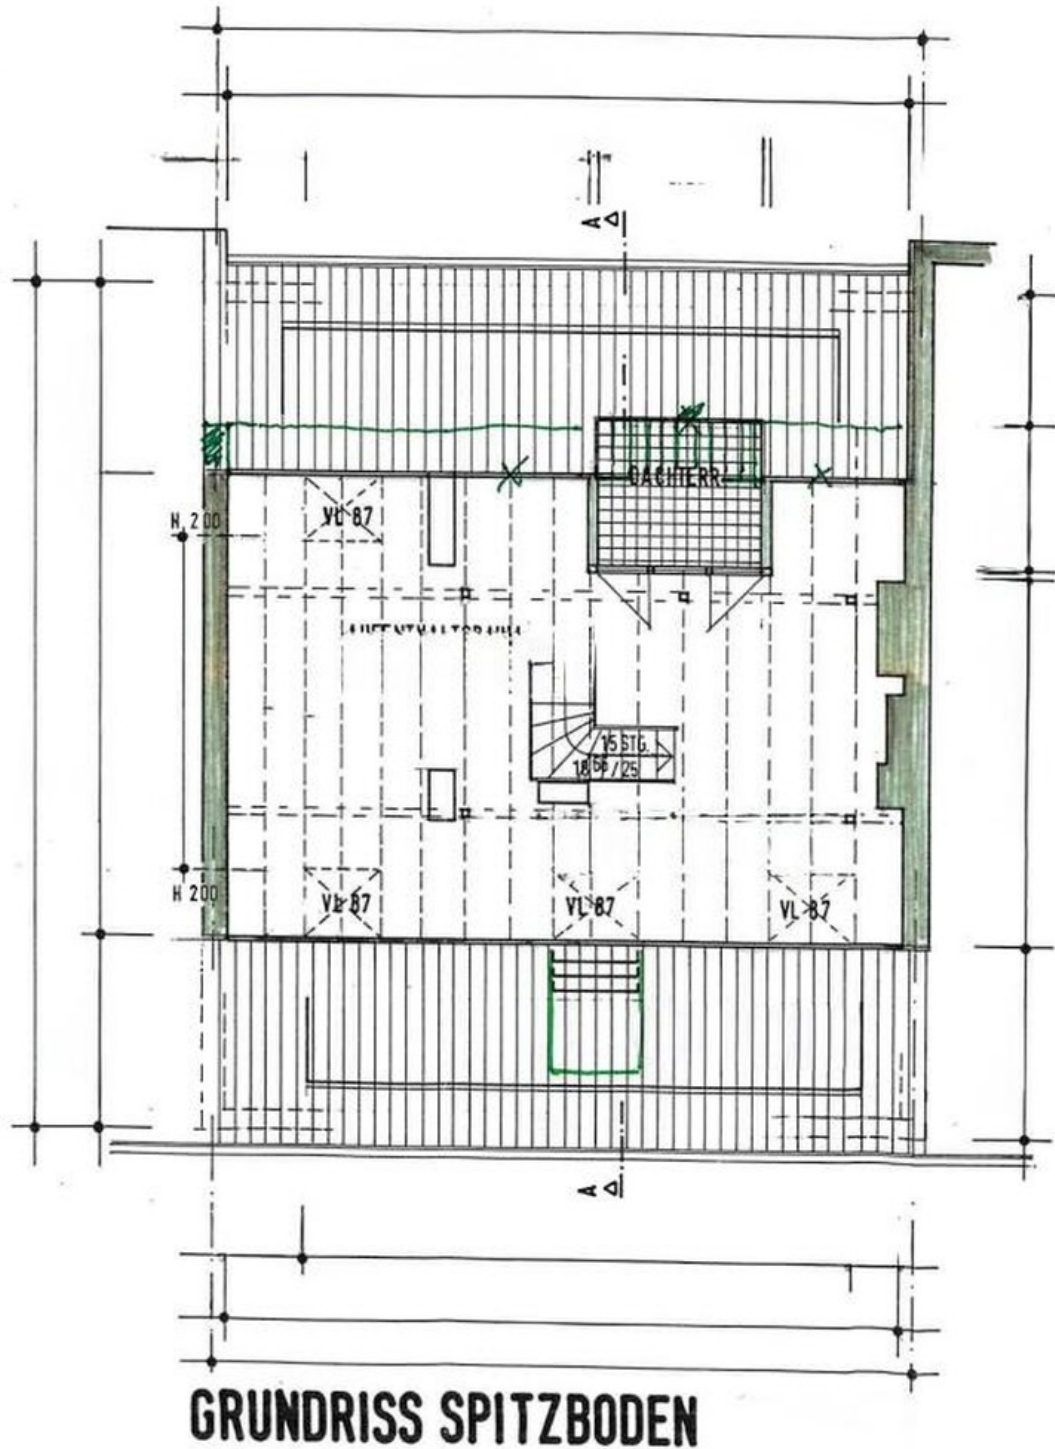

Exposé - Beschreibung

Objektbeschreibung

Wunderbar belichtetes Atelier-/Studio-/Nutzfläche - Loft mit großer Dachterrasse und Blick über die Dächer.

Die Fläche hat eine Grundfläche von ca. 80 m² und wurde als Atelier-/Studio-/Nutzflächen Loft genutzt.

Die Dachterrasse liegt zum Innenhof, welcher in dieser Lage besonders ruhig gelegen ist.

Die Fläche kann nicht wohnungswirtschaftlich genutzt werden!

Ausstattung

Fußboden:

Parkett, Sonstiges (s. Text)

Weitere Ausstattung:

Eingang Innen

Eingang Außen

Exposé - Galerie

Treppenhaus

Treppenhaus

Exposé - Galerie

Impressionen

Exposé - Galerie

Impressionen

Impressionen

Exposé - Grundrisse

Grundriss Spitzboden