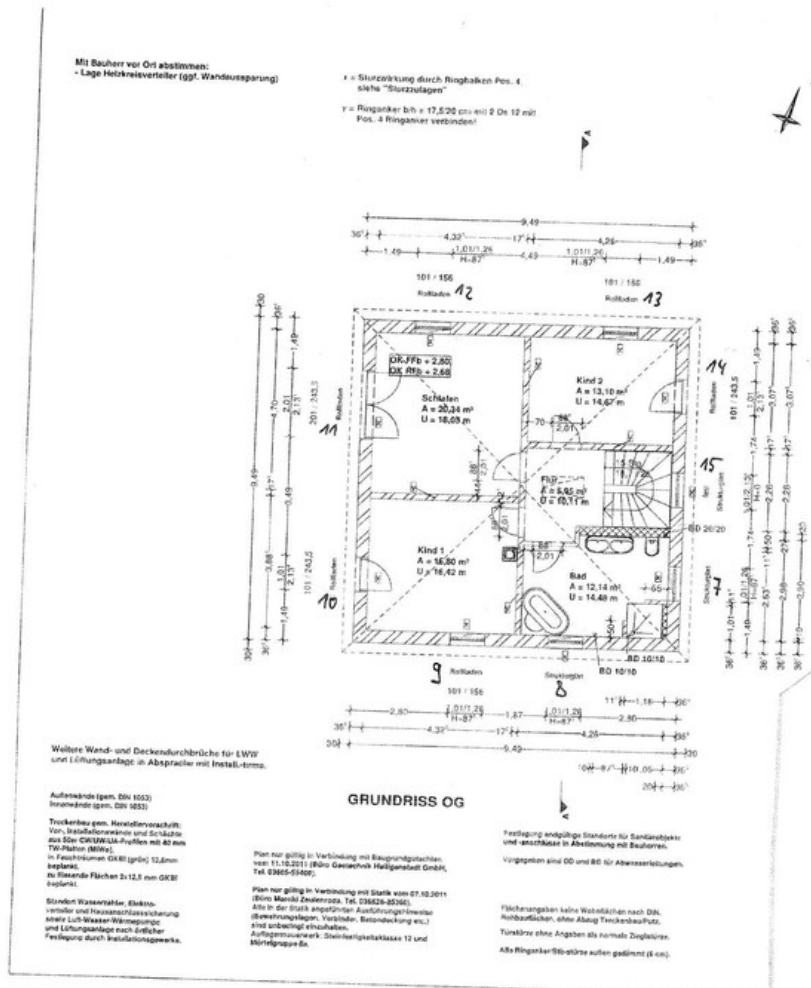

Exposé - Grundrisse