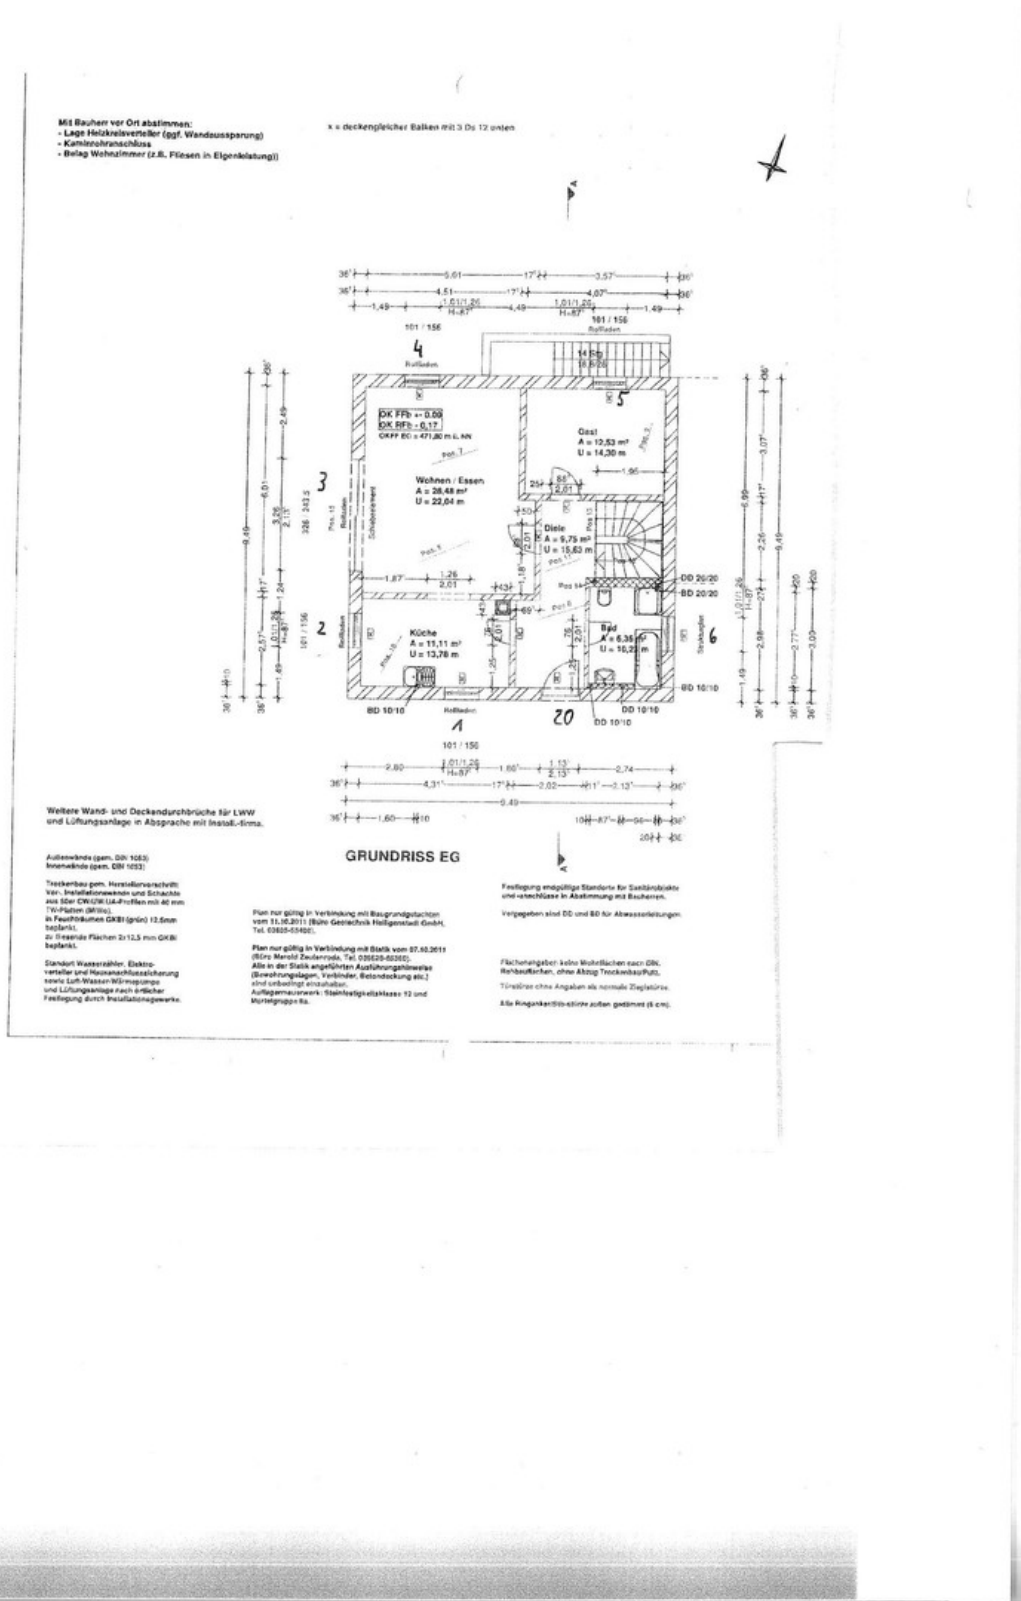

Exposé - Grundrisse