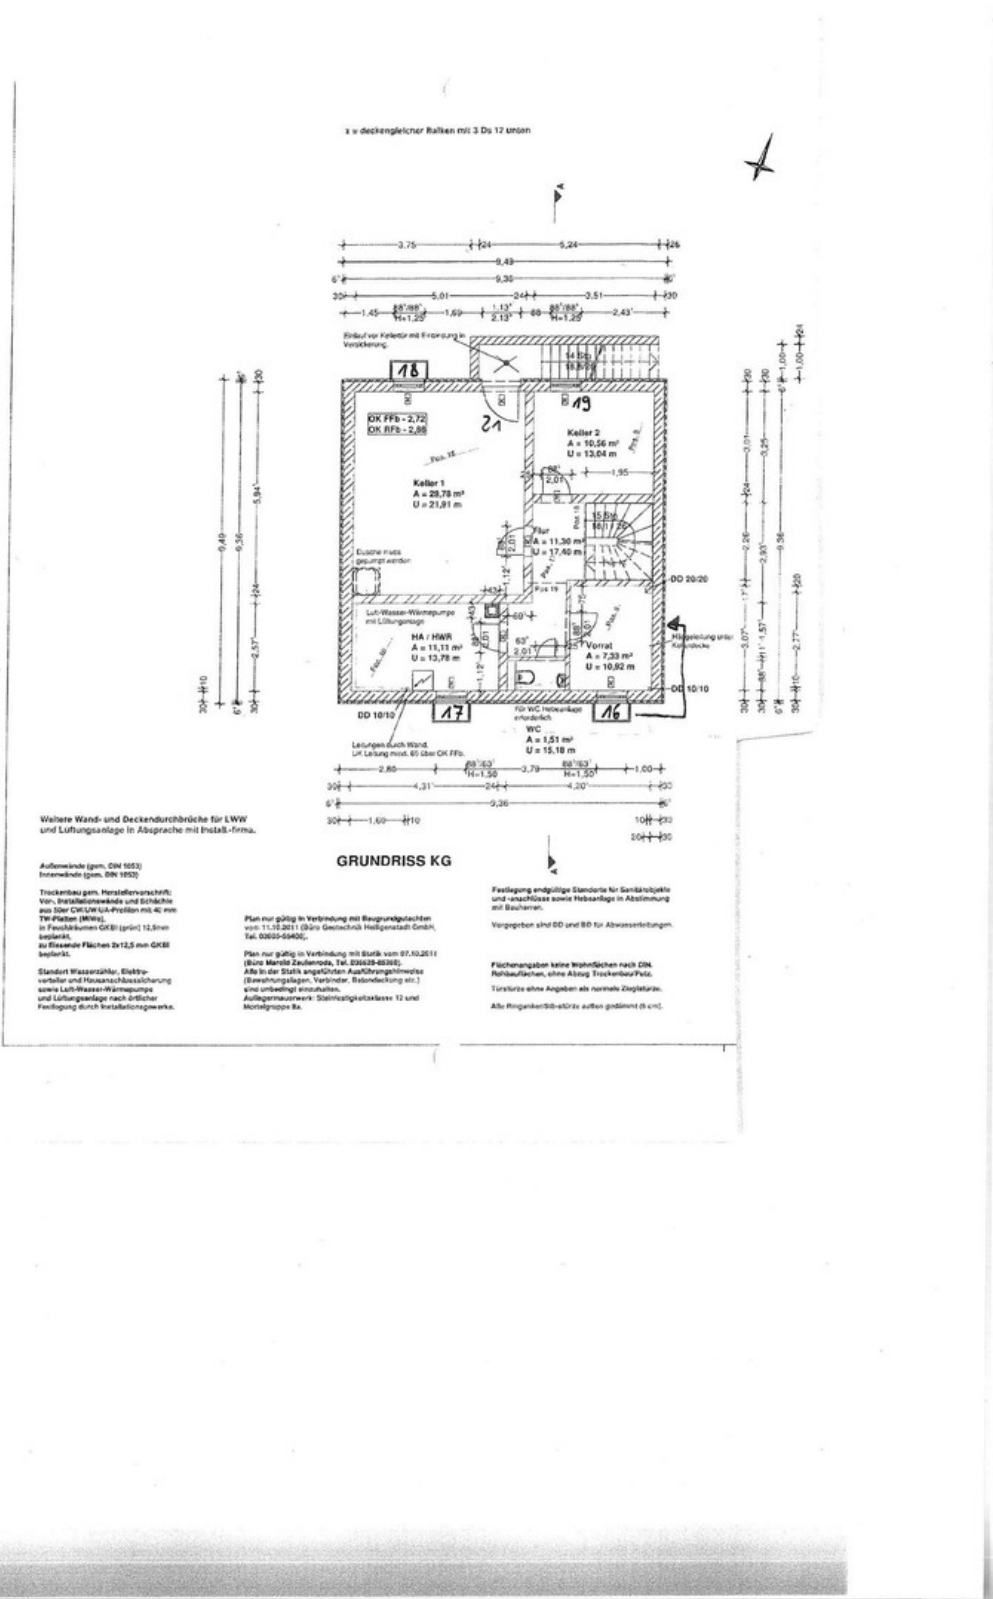

Exposé - Grundrisse