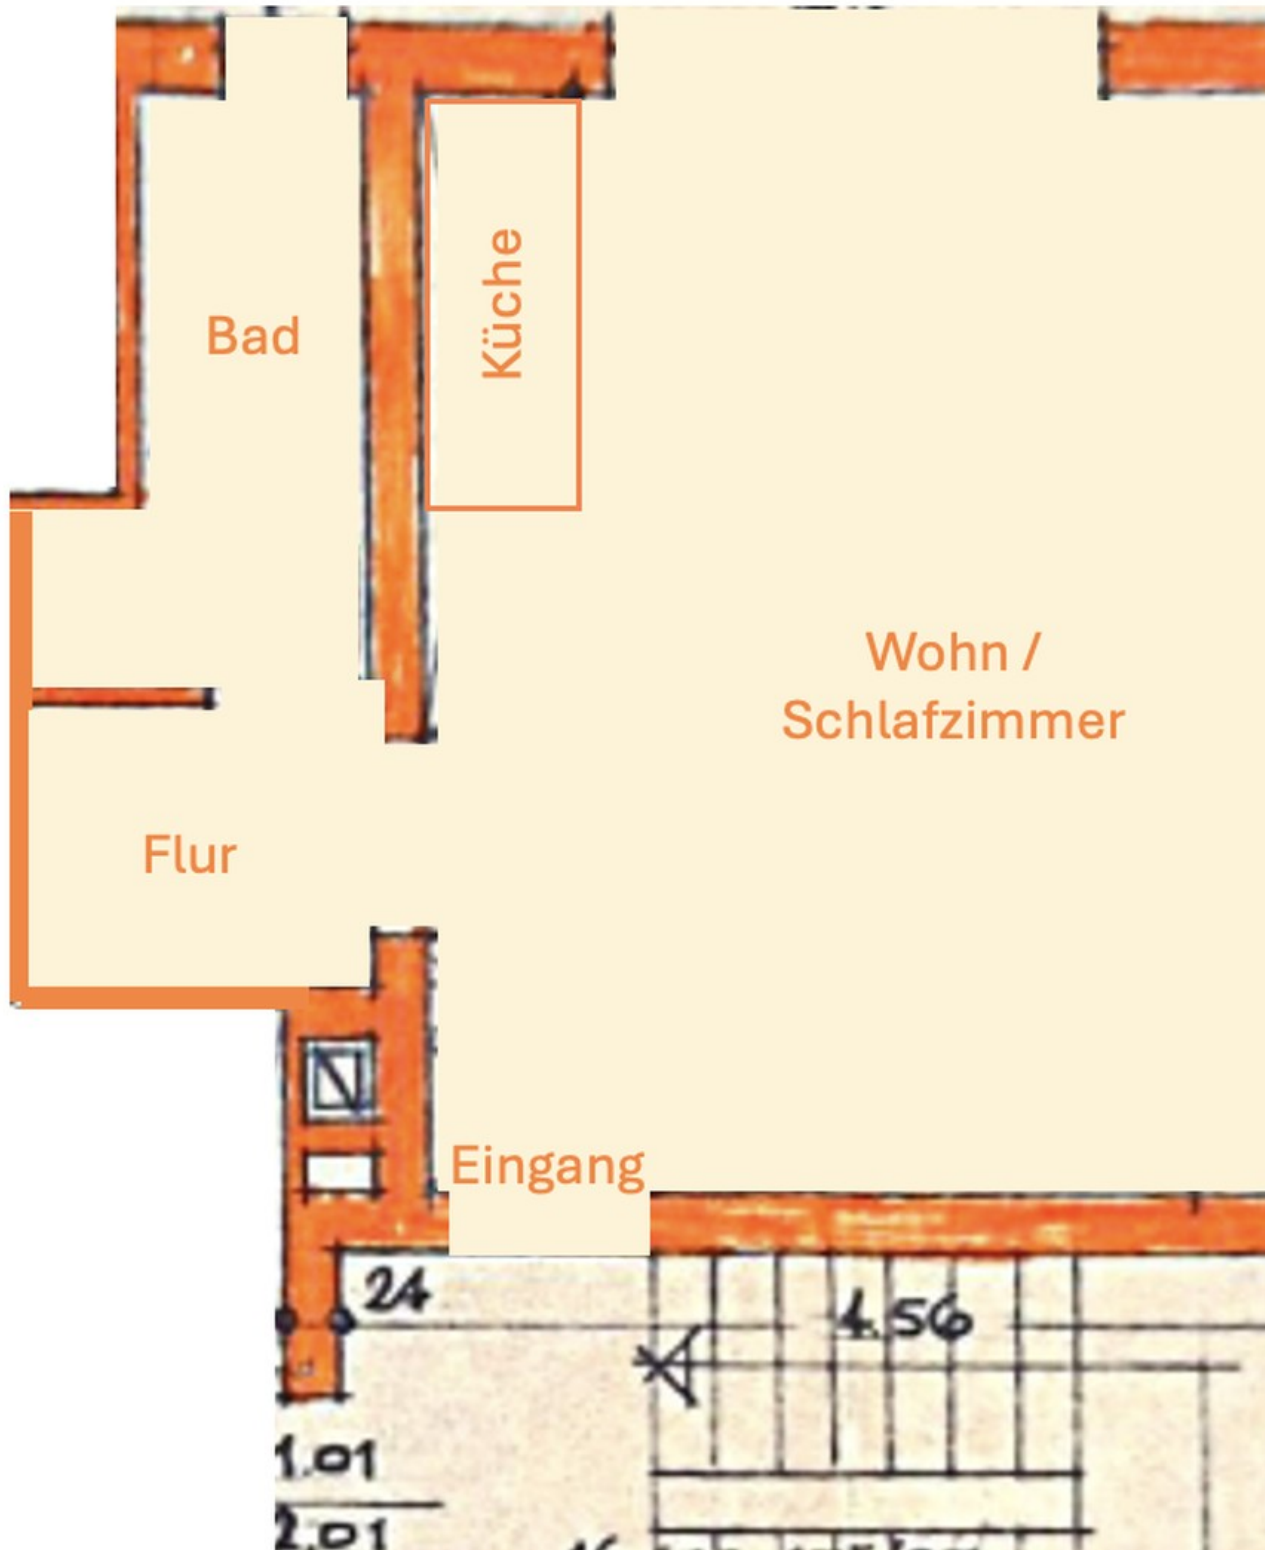

Exposé - Beschreibung

Objektbeschreibung

Diese exklusive 1-Zimmer-Wohnung mit ca. 25 m² Wohnfläche befindet sich im 1. Obergeschoss eines gepflegten Mehrfamilienhauses in zentraler Lage in Bad Vilbel. Die Wohnung ist ab dem 1. Mai 2026 verfügbar. Die Wohnung wird komplett saniert und bietet mit ihrer gehobenen Innenausstattung ein angenehmes Wohnambiente.

Apotheke, Lebensmittel-Discount, Allgemeinmediziner, Kindergarten, Grundschule, Hauptschule, Realschule, Gymnasium, Gesamtschule, Öffentliche Verkehrsmittel

Exposé - Galerie

Küche

Badezimmer

Exposé - Galerie

Wohn/Schlafzimmer

Exposé - Grundrisse

Grundriss