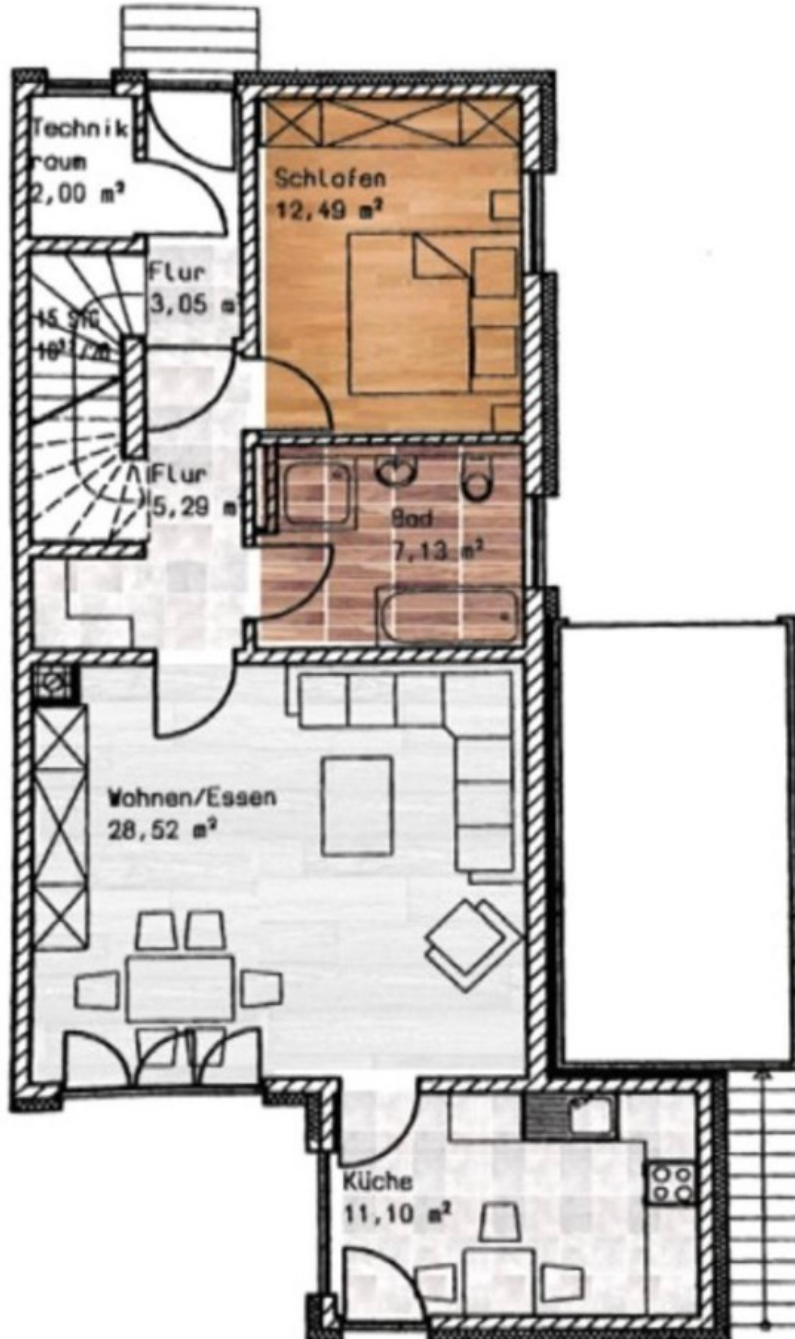

Exposé - Beschreibung

Objektbeschreibung

Diese schöne und energieeffiziente Gartenwohnung aus dem Baujahr 2009 vereint großzügiges Wohnen mit moderner, nachhaltiger Technik. Die Wohnung erstreckt sich über zwei vollwertige Ebenen (EG und Souterrain) und bietet insgesamt ca. 130 m² Wohnfläche mit einem familienfreundlichen Grundriss.

Das Erdgeschoss überzeugt durch helle, offene Wohnbereiche mit direktem Zugang zum ca. 40 m² großen privaten Garten - ideal zum Entspannen, Spielen oder Genießen. Das Souterrain ist dank großer Fenster vollwertig als Wohnraum nutzbar und bietet vielseitige Nutzungsmöglichkeiten, z. B. als Kinderzimmer, Homeoffice, Gästezimmer oder Hobbybereich.

Exposé - Galerie

Exposé - Galerie

Exposé - Galerie

Exposé - Galerie

Exposé - Galerie

Exposé - Galerie

Exposé - Grundrisse

Grundriss EG

Exposé - Grundrisse

Grundriss Souterrain