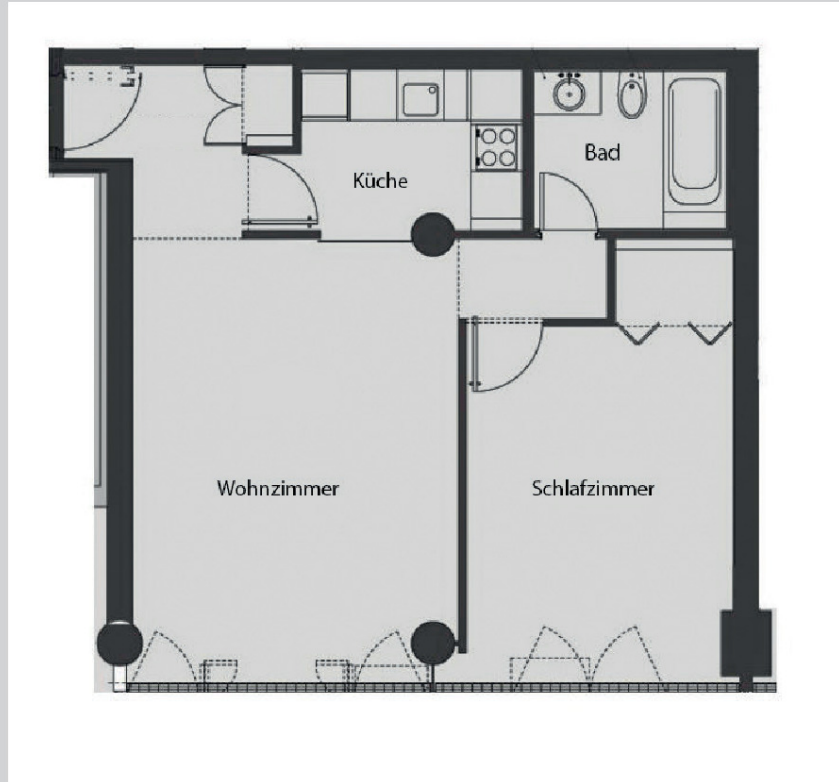

Exposé - Grundrisse

Grundriss 2. Obergeschoss

Der Grundriss ist nicht maßstabgerecht.
Diese Unterlagen wurden uns von der Auftragsseite übergeben.
Für die Richtigkeit der Angaben können wir daher keine Gewähr übernehmen.