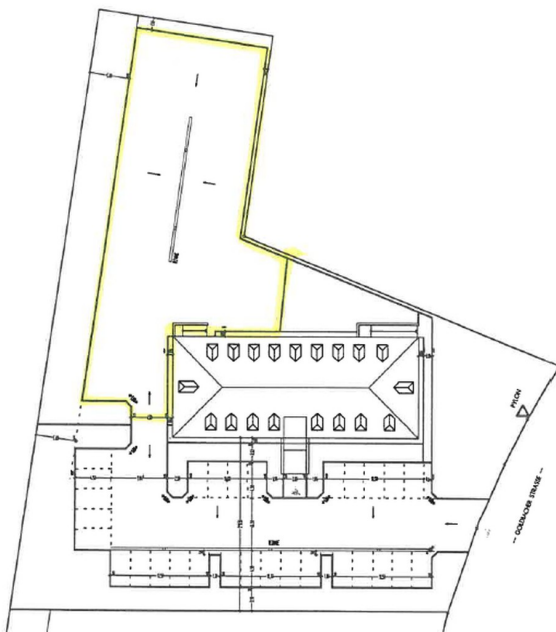

Exposé

Gewerbe in Aschaffenburg

**Großes Grundstück zur gewerblichen Nutzung in der
Goldbacher Straße zu vermieten!**

Objekt-Nr. OM-426619

Gewerbe

Vermietung: **920 € + NK**

Ansprechpartner:
Stefanie Ammerschläger

Goldbacher Straße 100
63741 Aschaffenburg
Bayern
Deutschland

Grundstücksfläche	700,00 m²
Mietsicherheit	920 €

Übernahme	sofort