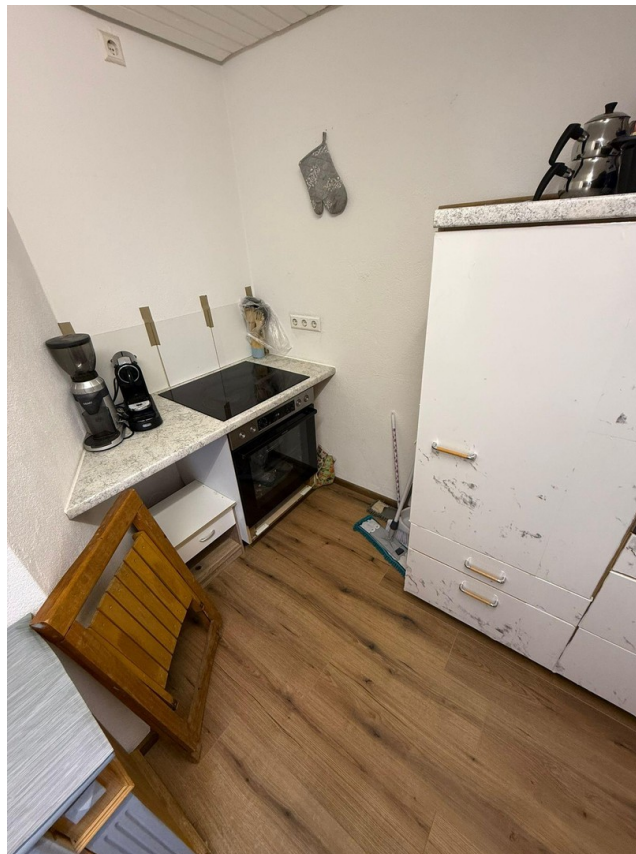

Exposé - Energieausweis

Energieausweistyp	Bedarfsausweis
Erstellungsdatum	ab 1. Mai 2014
Endenergiebedarf	159,00 kWh/(m²a)
Energieeffizienzklasse	E

Exposé - Galerie

Küche