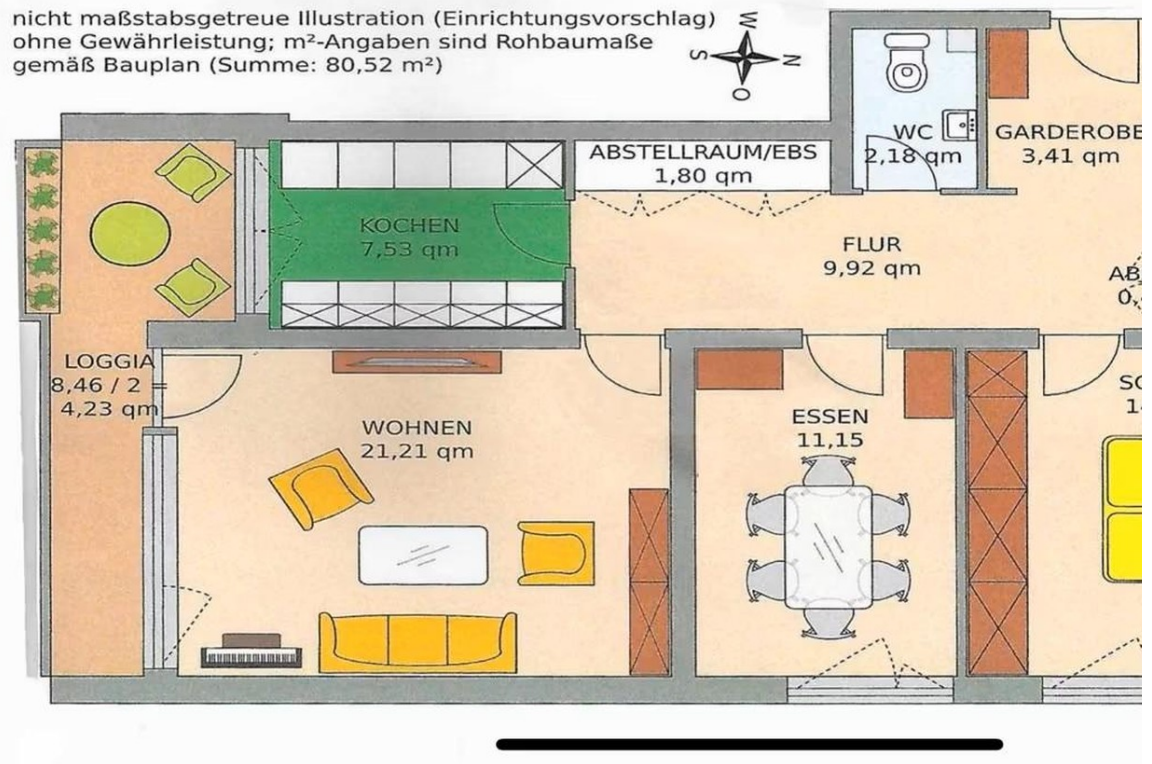

Exposé - Galerie

Grundriss