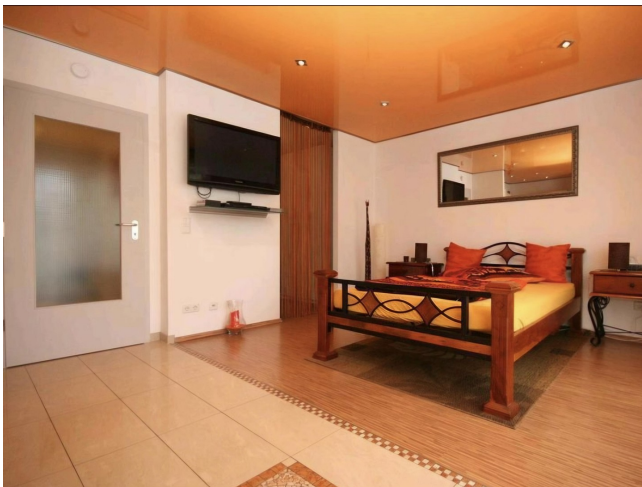

Exposé

Apartment in Ludwigshafen am Rhein

Apartment im Mediterranen Stil mit offener Küche u. Tiefgaragenplatz

Objekt-Nr. **OM-425819**

Apartment

Vermietung: **1.050 € pro Monat**

Ansprechpartner:
Dimitri Gerhardt

Exposé - Beschreibung

Objektbeschreibung

Voll ausgestattete 1 ZKB Wohnung.

Die Wohnung befindet sich im Stadtteil Hemshof, der Nördlichen Innenstadt von Ludwigshafen, im 3. Stockwerk eines 5-stöckigen Mehrfamilienhauses. Ein Tiefgaragenstellplatz gehört zur Wohnung dazu und ist im Mietpreis enthalten.

Die Wohnung verfügt über 1 Wohn-/Schlafzimmer mit offener Küche, welche mit Spülmaschine, Backofen, Cerankochfeld, einer Senseo-Kaffeemaschine, Geschirr und Besteck ausgestattet ist. Waschmaschine im Bad. Im Wohnbereich ist ein Flachbild Fernseher vorhanden.