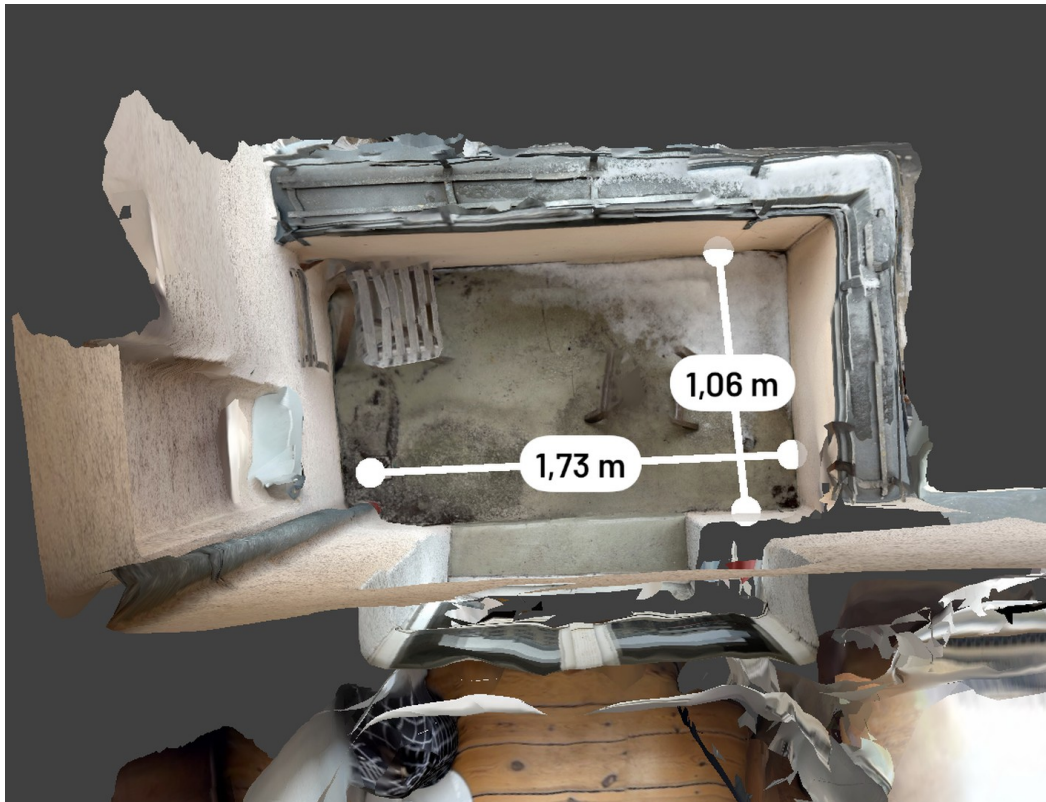

Exposé - Beschreibung

Objektbeschreibung

Die Fassade des Wohnhauses ist gen Süden ausgerichtet. Die Immobilie liegt im 2. O.G. im Vorderhaus. Die Wohnung besteht aus einem geräumigen Schlafzimmer, mit Balkon und einem Wohnzimmer das viel Platz bietet. Dies ist mit einem Holzkamin ausgestattet. Die Küche verfügt über einen kleinen Stauraum. Das Badezimmer ist mit einer modernen Dusche ausgestattet. Die Wohnung wird durch eine Etagenheizung mit Wärme und Warmwasser versorgt. Ein mind. 6 m² großen Keller ist auch vorhanden.

Bad

Exposé - Grundrisse

Küche

Exposé - Grundrisse

Wohnzimmer

Exposé - Grundrisse

Balkon