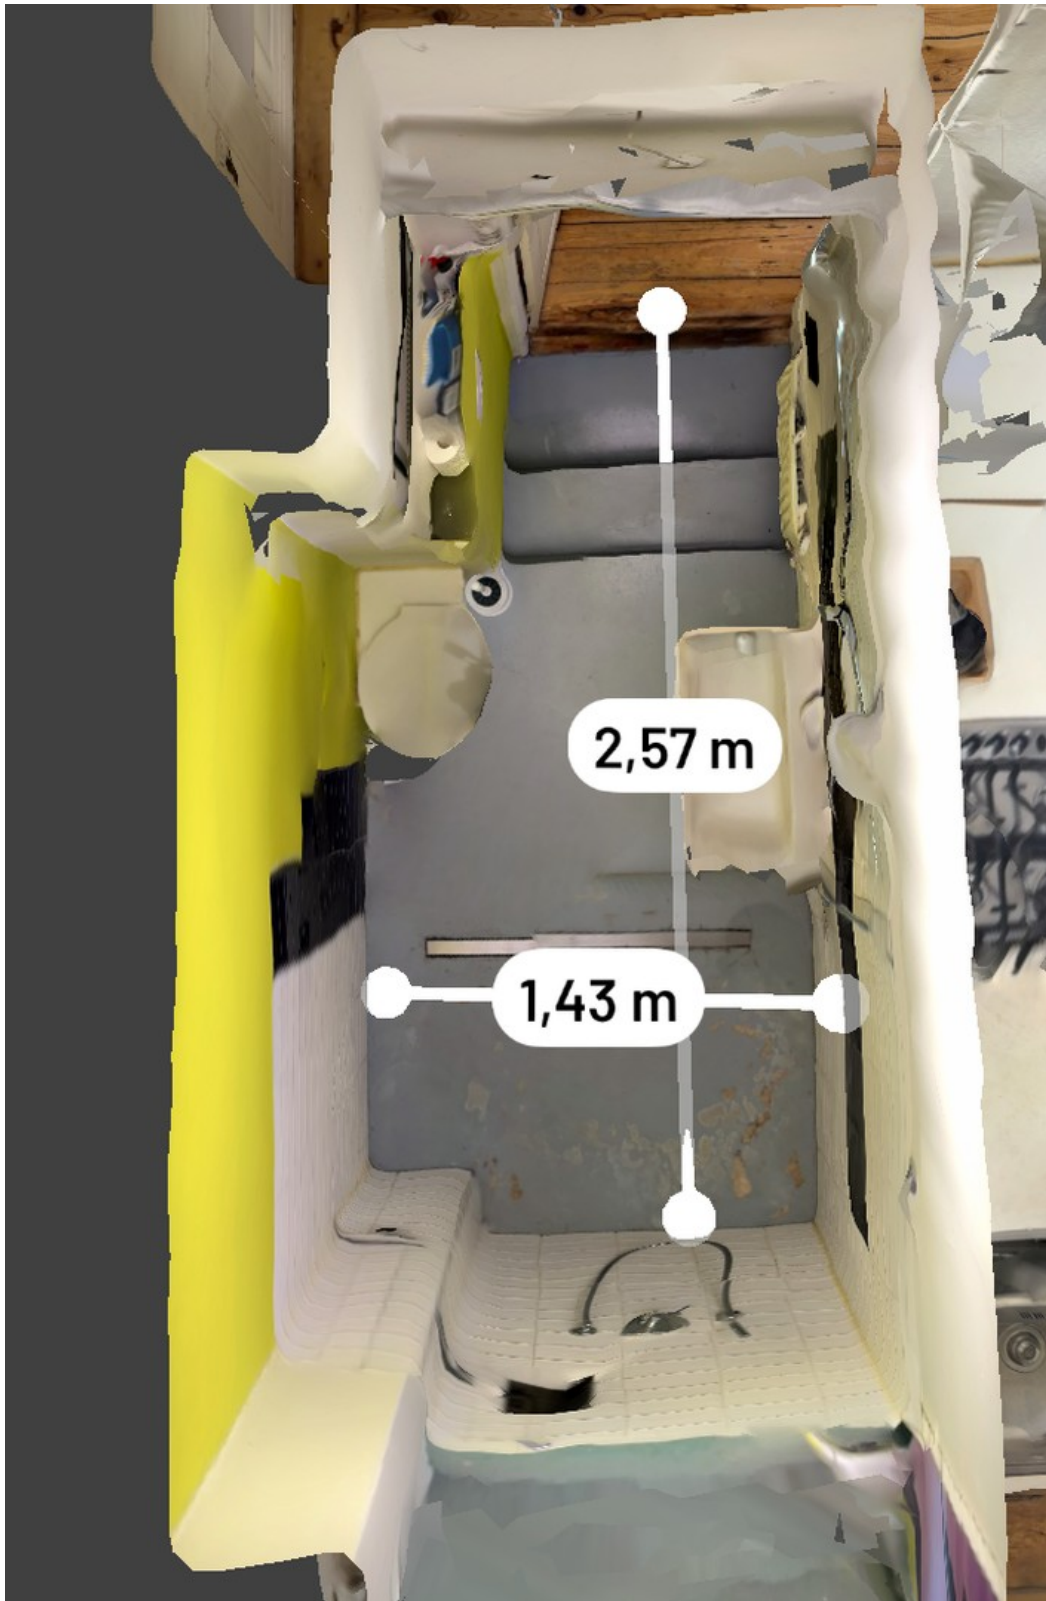

Exposé - Beschreibung

Objektbeschreibung

Die Fassade des Wohnhauses ist gen Süden ausgerichtet. Die Immobilie liegt im 2. O.G. im Vorderhaus. Die Wohnung besteht aus einem geräumigen Schlafzimmer, mit Balkon und einem Wohnzimmer das viel Platz bietet. Dies ist mit einem Holzkamin ausgestattet. Die Küche verfügt über einen kleinen Stauraum. Das Badezimmer ist mit einer modernen Dusche ausgestattet. Die Wohnung wird durch eine Etagenheizung mit Wärme und Warmwasser versorgt. Ein mind. 6 m² großen Keller ist auch vorhanden.

Bad

Exposé - Grundrisse

Ganze Wohnung

Exposé - Grundrisse

Schlafzimmer

Exposé - Grundrisse

Flur, Küche und Bad

Exposé - Grundrisse