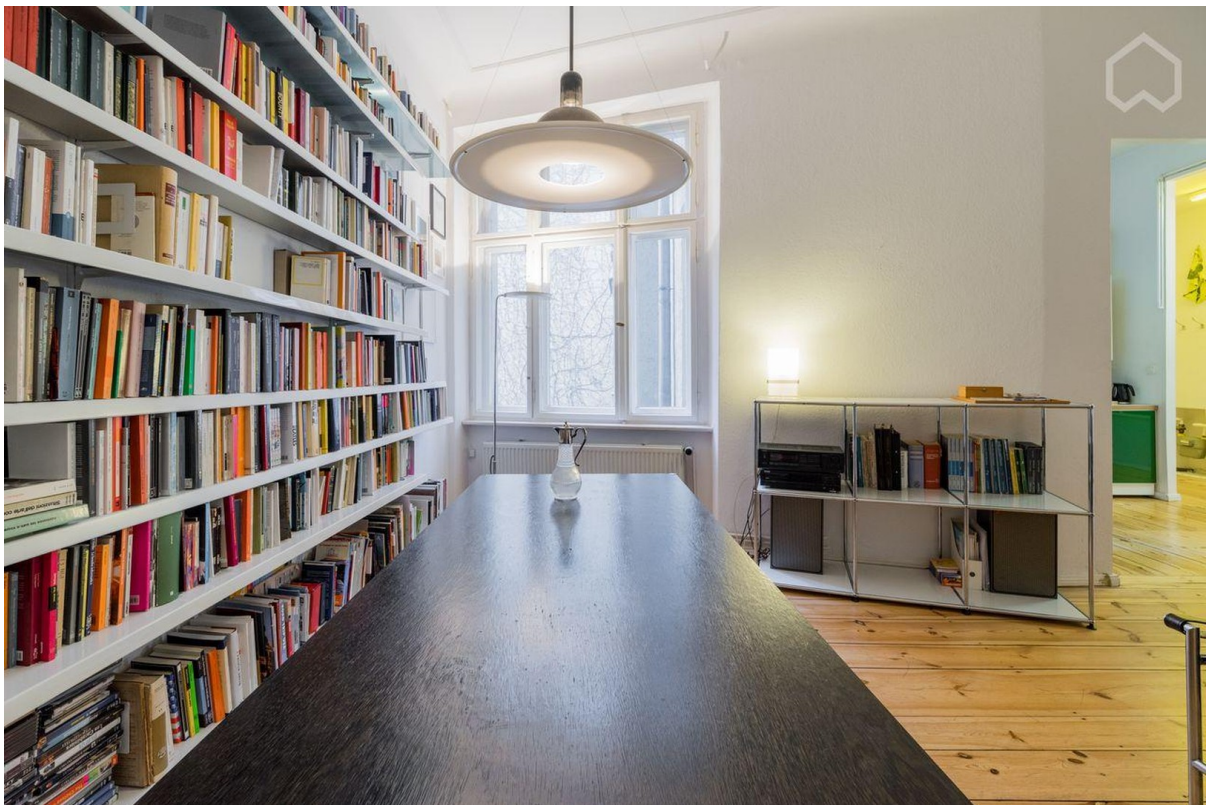

Exposé - Beschreibung

Objektbeschreibung

Die Fassade des Wohnhauses ist gen Süden ausgerichtet. Die Immobilie liegt im 2. O.G. im Vorderhaus. Die Wohnung besteht aus einem geräumigen Schlafzimmer, mit Balkon und einem Wohnzimmer das viel Platz bietet. Dies ist mit einem Holzkamin ausgestattet. Die Küche verfügt über einen kleinen Stauraum. Das Badezimmer ist mit einer modernen Dusche ausgestattet. Die Wohnung wird durch eine Etagenheizung mit Wärme und Warmwasser versorgt. Ein mind. 6 m² großen Keller ist auch vorhanden.

Exposé - Galerie

Blick aus dem Balkon

Exposé - Galerie

Balkon

Schlafzimmer

Exposé - Galerie

Schlafzimmer

Wohn&Esszimmer

Exposé - Galerie

Wohn&Esszimmer

Wohn&Esszimmer

Exposé - Galerie

Wohn&Esszimmer

Küche

Exposé - Galerie

Küche