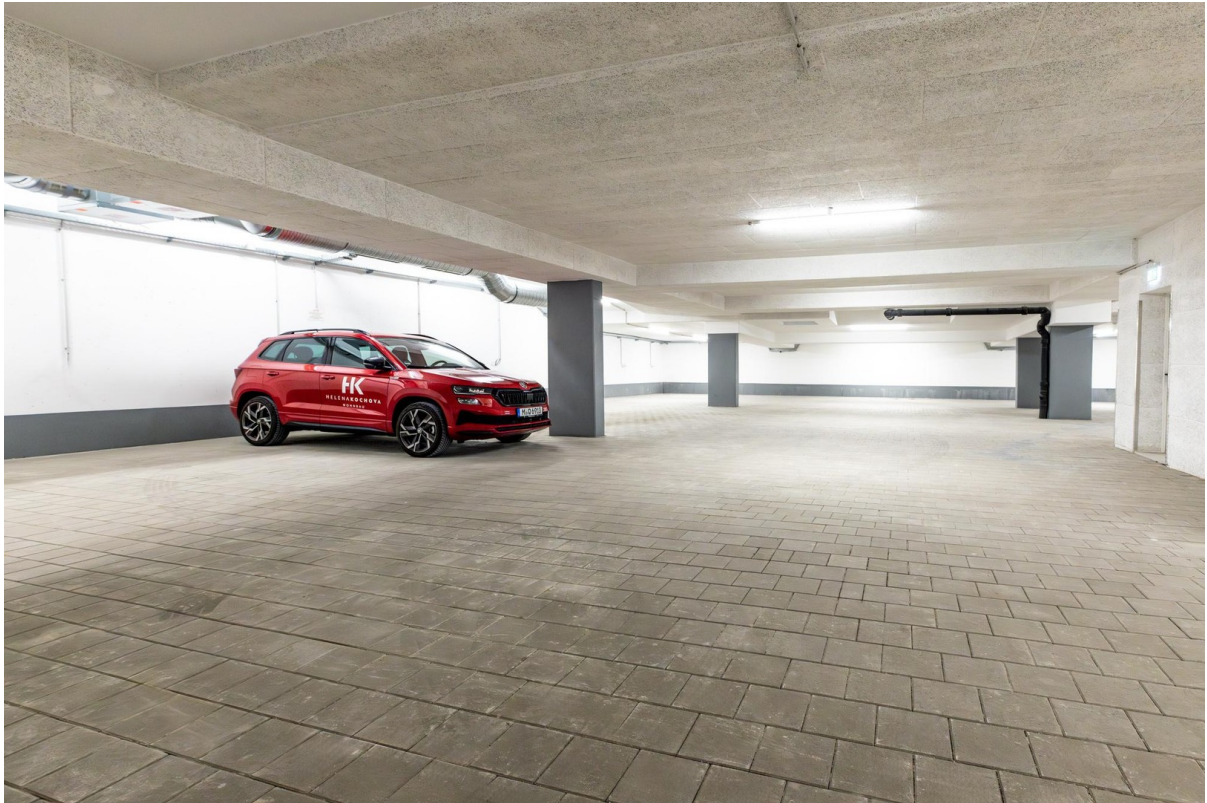

Exposé - Beschreibung

Objektbeschreibung

Wunderschöne Dachgeschoss-Maisonette der besonderen Art, mit viel Licht und großen Fensterflächen.

NIEDRIGE NEBENKOSTEN dank wartungsarmer Bauweise.

Zwei unterschiedlich geschnittene Dachterrassen (Südost- und Südausrichtung), hier ist Platz für Sonnenliegen, Grill und Essplatz.

Duschbad

Exposé - Galerie

Wannenbad

Hausansicht

Exposé - Galerie

Großzügige Tiefgarage