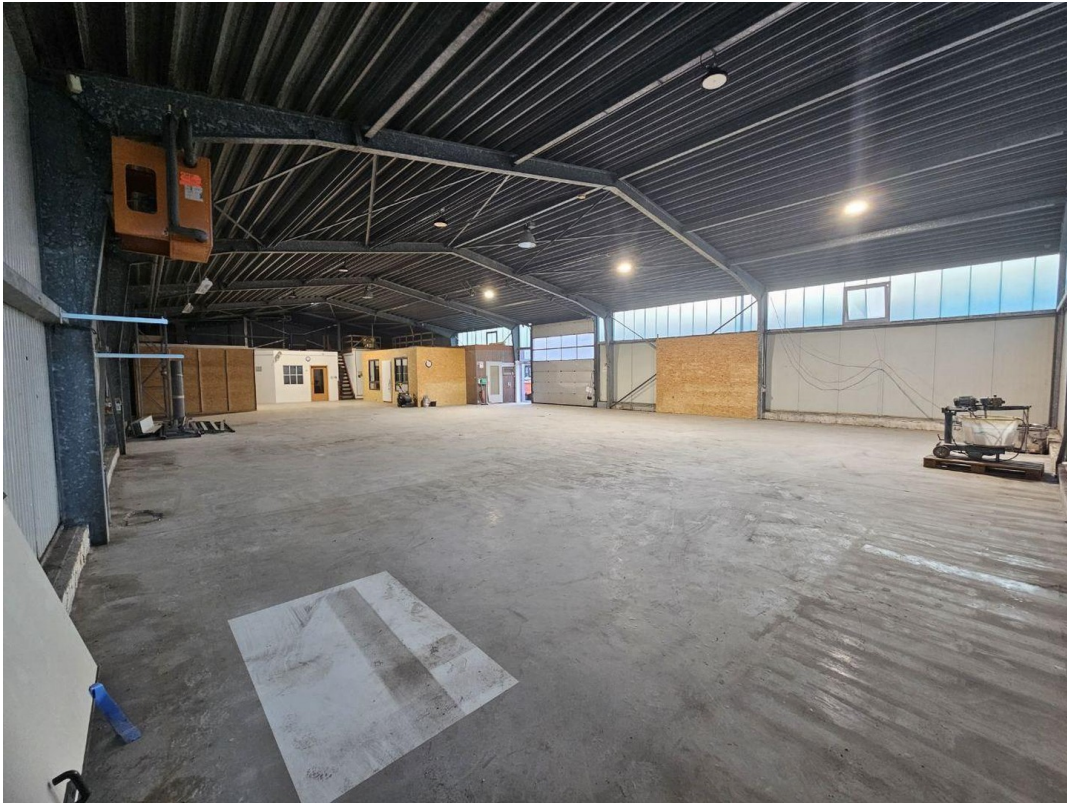

Exposé - Beschreibung

Objektbeschreibung

Diese beheizbare Halle in zentraler Lage in Tostedt nahe Bahnhof inkl. Büros steht ab dem 01.02.2026 zur Miete verfügbar.

Flächenaufteilung:

Lagerhalle / Produktionshalle= ca. 400 m²

Bürofläche = ca. 150 m²

Außenstellplätze = 5 Stk. (weitere bei Bedarf verfügbar, auch überdacht möglich)

Weitere Nutzfläche im Außenbereich= ca. 100 m² (nach Absprache auch mehr möglich)

Das Objekt ist insgesamt aufgeteilt in folgende Bereiche/Räume:

1 Stk. Hallenbereich

6 Stk. Büros - verschiedenster Größe

1 Stk. vollausgestattete Küche

2 Stk. Toiletten

1 Stk. Duschbereich

1 Stk. Umkleieraum

Die Kaltmiete beträgt 2980 € zzgl. MwSt.

Die monatlichen Umlagen liegen bei 350 € zzgl. MwSt.

Exposé - Galerie

Innenansicht Halle 1

Innenansicht Halle 2

Exposé - Galerie

Innenansicht Halle 3

Innenansicht Halle 4

Exposé - Galerie

Büroansicht 1