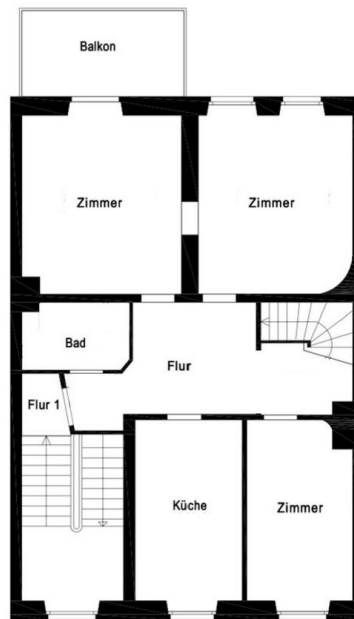

Exposé - Beschreibung

Objektbeschreibung

145 m² | kernsaniert | 5 Zimmer | Balkon | 2 Vollbäder | ab sofort verfügbar

In einem stilvollen Altbau aus dem Jahr 1856 zentral im Bremer Ostertor befindet sich diese außergewöhnlich großzügige Maisonettewohnung mit ca. 145 m² Wohnfläche über zwei Ebenen (2. OG + neu ausgebautes Dachgeschoss).

Im Zuge der umfassenden Sanierung wurden Elektrik und Bäder erneuert. Die Holzböden und Türen wurden geschliffen und neu lackiert, die Wände hochwertig verspachtelt und gestrichen.

Die Wohnung, sowie alle weiteren Einheiten des Hauses, verfügen über Zugang zum gemeinschaftlichen Garten (ca. 350 m²), einen großzügigen Kellerraum sowie eine Waschküche im Untergeschoss. Eine Garage kann optional angemietet werden.

Treppenhaus 1

Exposé - Galerie

Treppenhaus 2

Flur 2OG

Exposé - Galerie

Zimmer 2OG

Zimmer DG

Exposé - Galerie

Bad DG

Zimmer DG

Exposé - Grundrisse

Maisonette 2OG

2OG

Maisonette Dachgeschoss

DG