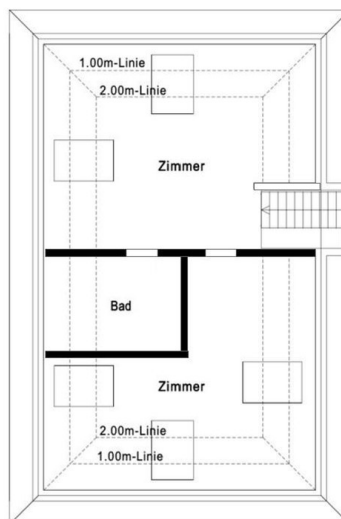

Exposé - Beschreibung

Objektbeschreibung

145 m² | kernsaniert | 5 Zimmer | Balkon | 2 Vollbäder | ab sofort verfügbar

In einem stilvollen Altbau aus dem Jahr 1856 zentral im Bremer Ostertor befindet sich diese außergewöhnlich großzügige Maisonettewohnung mit ca. 145 m² Wohnfläche über zwei Ebenen (2. OG + neu ausgebautes Dachgeschoss).

Im Zuge der umfassenden Sanierung wurden Elektrik und Bäder erneuert. Die Holzböden und Türen wurden geschliffen und neu lackiert, die Wände hochwertig verspachtelt und gestrichen.

Die Wohnung, sowie alle weiteren Einheiten des Hauses, verfügen über Zugang zum gemeinschaftlichen Garten (ca. 350 m²), einen großzügigen Kellerraum sowie eine Waschküche im Untergeschoss. Eine Garage kann optional angemietet werden.

Treppenhaus 1

Exposé - Galerie

Treppenhaus 2

Flur 2OG

Exposé - Galerie

Zimmer 2OG

Zimmer DG

Exposé - Galerie

Bad DG

Zimmer DG

Exposé - Grundrisse

Maisonette 2OG

2OG

Maisonette Dachgeschoss

DG