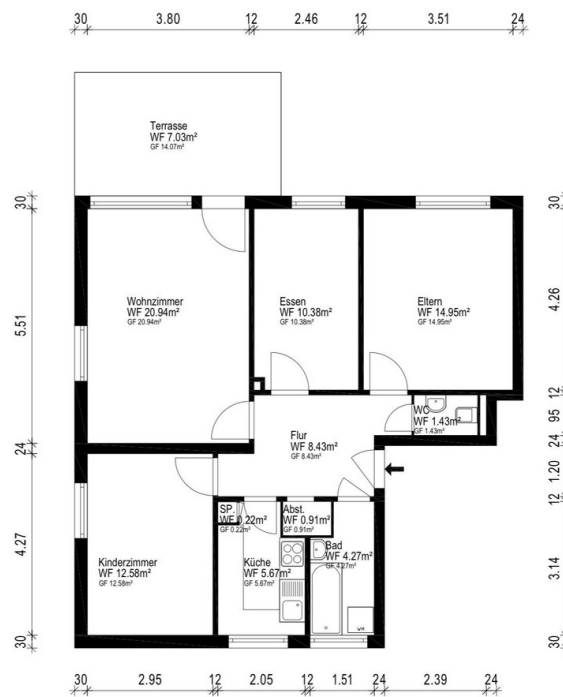

Exposé - Energieausweis

Energieausweistyp	Verbrauchsausweis
Erstellungsdatum	ab 1. Mai 2014
Endenergieverbrauch	138,00 kWh/(m²a)
Energieeffizienzklasse	E

Exposé - Galerie