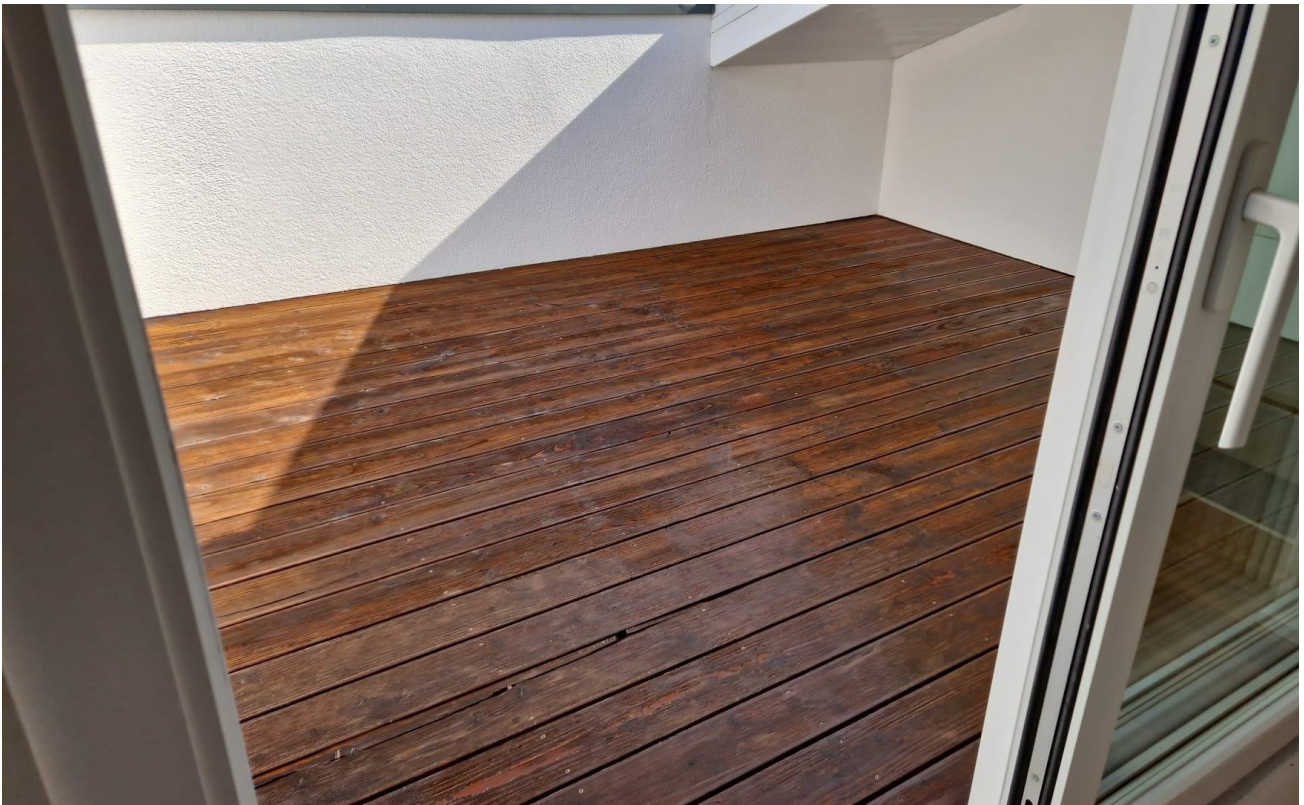

Exposé - Galerie

Terrasse