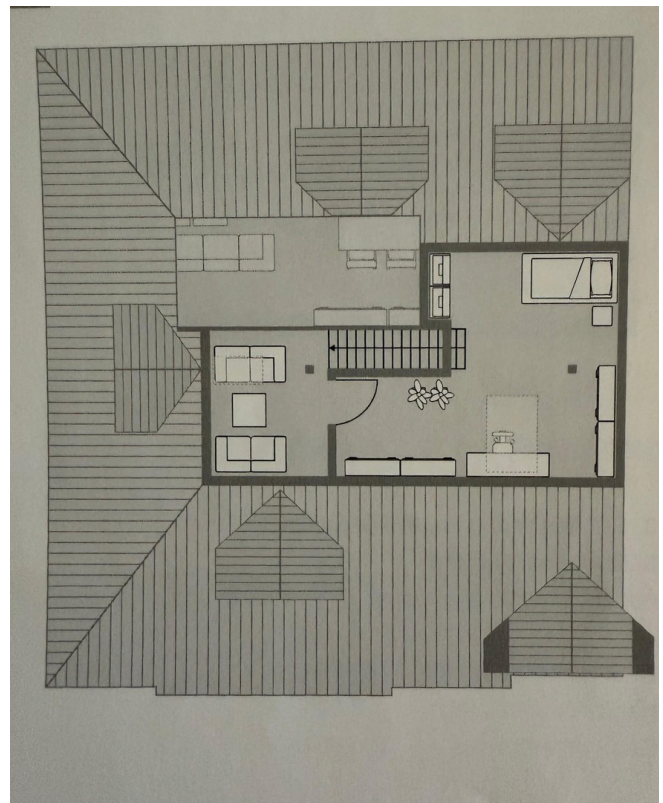

Exposé - Galerie

Grundriss