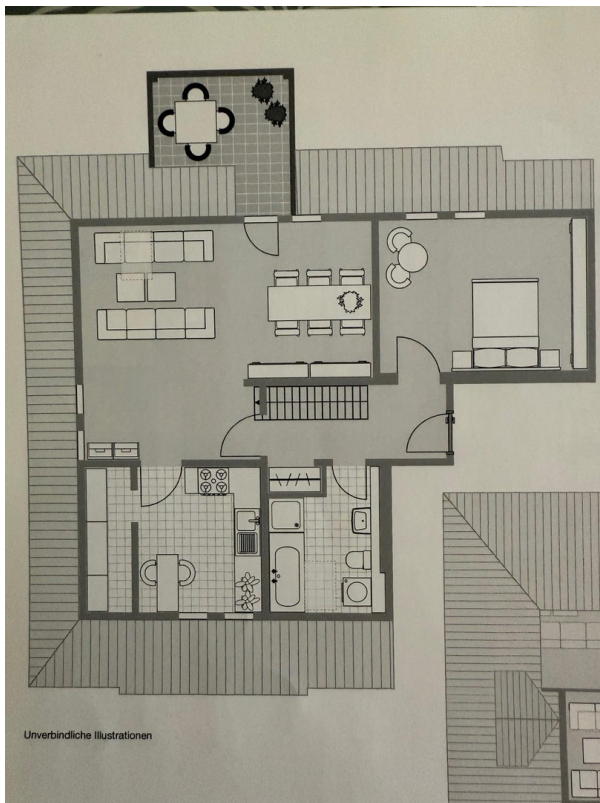

Exposé - Beschreibung

Objektbeschreibung

Diese frisch renovierte 3-Zimmer-Maisonette-Dachgeschosswohnung vereint modernen Wohnkomfort mit einer attraktiven Lage. Die Wohnung besticht durch ihre durchdachte Raumaufteilung, hochwertige Ausstattung und großzügige Dachterrasse.

Wohnung im Überblick

- Maisonette mit 3 Zimmern
- Wohn- und Essbereich im unteren Bereich
- Separates Schlafzimmer im unteren Bereich
- Modernes Tageslichtbad mit Dusche und Badewanne
- Separate Küche
- Große Dachterrasse zum Entspannen
- Ausgebautes Dachgeschoss mit zusätzlichem Schlafzimmer
- Stellplatz direkt zur Wohnung gehörend
- Laminatboden neu verlegt
- Frisch gestrichen – sofort bezugsfertig

Eingangsbereich

Flur

Exposé - Galerie

Obere Etage

Obere Etage

Exposé - Galerie

Küche

Küche

Exposé - Galerie

Dachterrasse

Wohn-/Essbereich

Exposé - Galerie

Wohn-/Essbereich

Schlafzimmer

Exposé - Galerie

Schlafzimmer