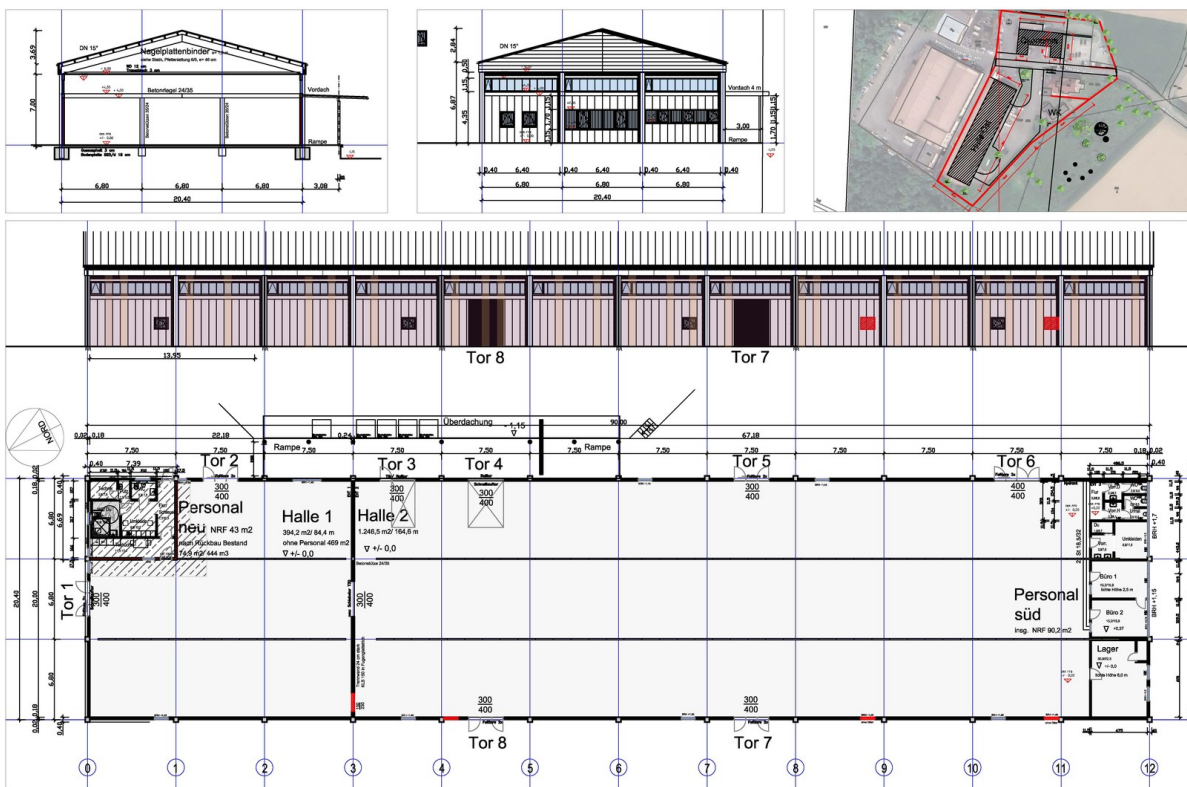

Exposé - Beschreibung

Objektbeschreibung

Zur Vermietung steht eine sanierte und beheizte Lagerhalle mit einer Gesamtfläche von 400 bis ca. 500 m² im Gewerbegebiet GRO Hohberg – Hofweier an der B3 (nähe Offenburg-Elgersweier). Die Halle eignet sich ideal für Logistik, Produktion, Handwerk oder Handel und überzeugt durch ihre gute Ausstattung sowie die hervorragende Verkehrsanbindung.

Ausstattung

- Gesamtfläche: ca. 440 m² (davon Lagerhalle 400 m², Sozialtrakt 40 m², Erweiterung optional mit Flächen von 100 bis 500 m²)
- Baujahr: 1982, umfassend saniert
- Beheizt (moderne Heizungsanlage/ Wärmepumpenanlage)
- Hallenhöhe innen : 6 m
- Zufahrt: ebenerdig, große Tore für LKW-Anlieferung
- Zugänge: über 2 Tore (3x4 m), Laderampe/ überdacht, Überladebrücken
- Boden: belastbar 25 kN, geeignet für Staplerverkehr
- Beleuchtung: LED/ Industriebeleuchtung
- Büro- und Sozialräume vorhanden, Erweiterung optional
- Stellplätze für Mitarbeiter und Kunden vorhanden

Sonstiges

- Sanierte Halle mit moderner Heiztechnik
- Attraktive mittlere Flächengröße (ca. 400-500 m²), optional bis + 500 m²
- Sehr gute Verkehrsanbindung für Logistik und Produktion
- Freiflächen für Lagerung und Stellplätze
- Sofort verfügbar

Exposé - Galerie

Exposé - Galerie

Exposé - Galerie

Exposé - Galerie

Exposé - Galerie

Exposé - Galerie

Exposé - Grundrisse

Halle insgesamt