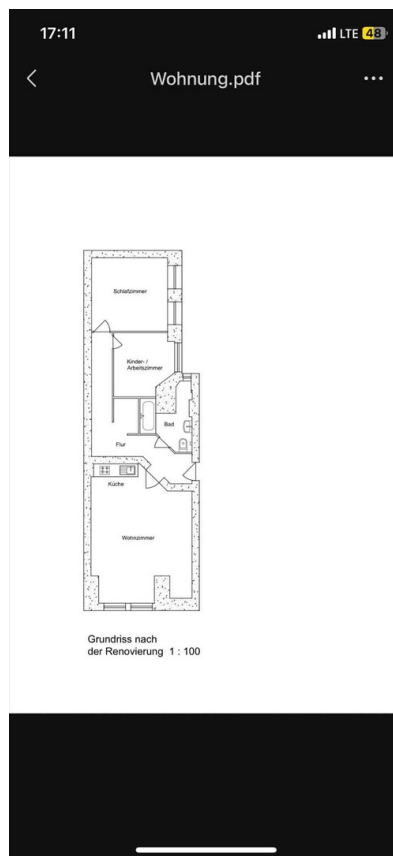

Exposé - Beschreibung

Objektbeschreibung

Diese frisch renovierte Altbauwohnung befindet sich im Erdgeschoss eines gepflegten Mehrfamilienhauses in Berlin-Charlottenburg. Auf etwa 72 m² bietet die Wohnung zwei separate Zimmer, eine Nische für eine Waschmaschine, eine große Wohnküche, die genügend Platz zum Wohnen und Kochen bietet.

Flur

Nische für Waschmaschine

Schlafzimmer 2

Exposé - Galerie

Schlafzimmer 2

Schlafzimmer 2

Exposé - Galerie

Wohnküche

Wohnküche

Exposé - Galerie

Wohnküche

Wohnküche

Exposé - Galerie

Wohnküche

Grundriss

Exposé - Grundrisse