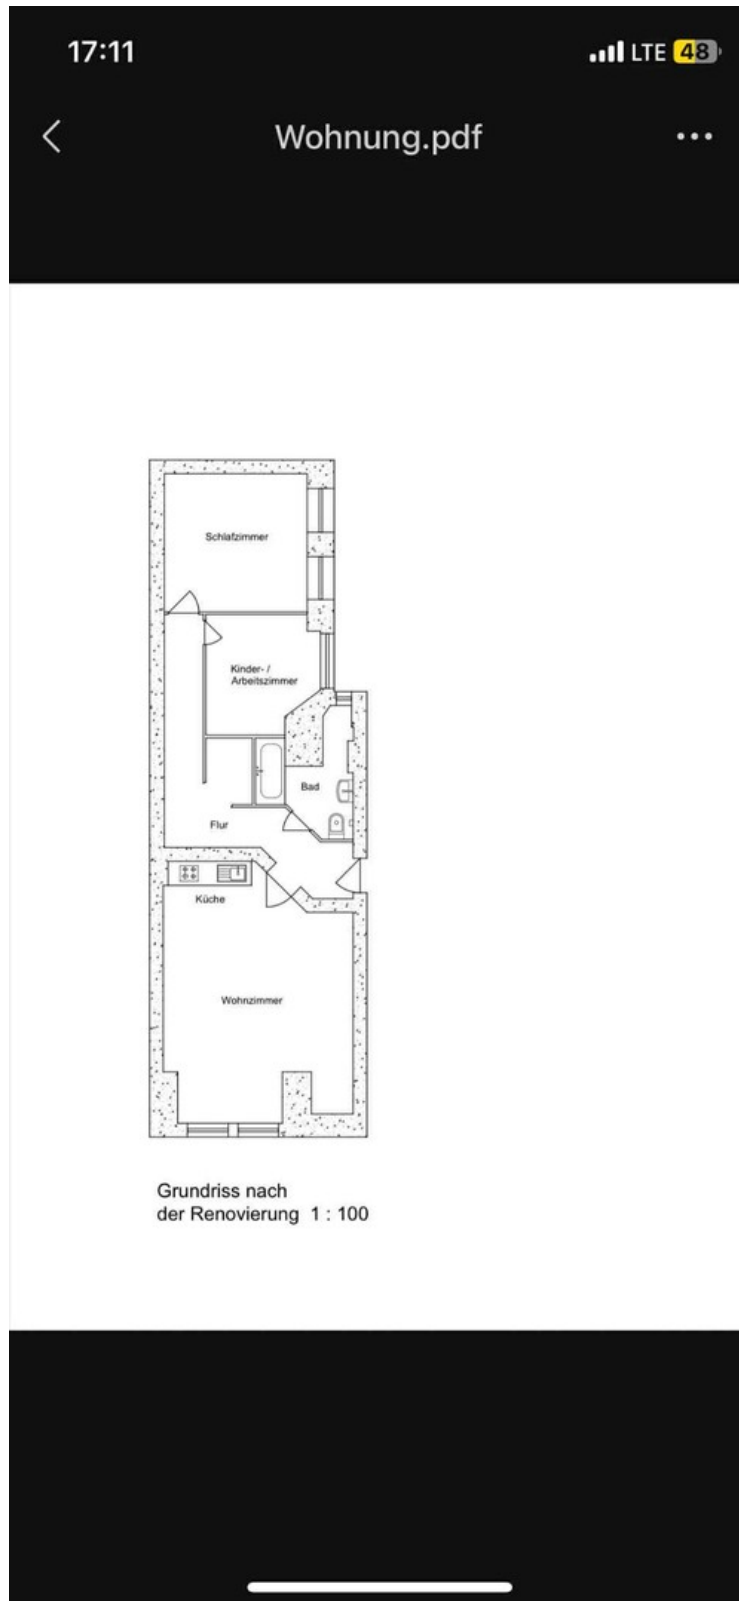

Exposé

Erdgeschosswohnung in Berlin

Komplett renovierte Altbau-EG-Wohnung mit 2,5 Zimmern (2 Schlafzimmer + Wohnküche)

Objekt-Nr. **OM-407416**

Erdgeschosswohnung

Vermietung: **1.450 € + NK**

Ansprechpartner:
Isabelle Rieken

Exposé - Beschreibung

Objektbeschreibung

Diese frisch renovierte Altbauwohnung befindet sich im Erdgeschoss eines gepflegten Mehrfamilienhauses in Berlin-Charlottenburg. Auf etwa 72 m² bietet die Wohnung zwei separate Zimmer, eine Nische für eine Waschmaschine, eine große Wohnküche, die genügend Platz zum Wohnen und Kochen bietet.

Wohnküche

Exposé - Galerie

Wohnküche

Wohnküche

Exposé - Galerie

Wohnküche

Grundriss

Exposé - Grundrisse