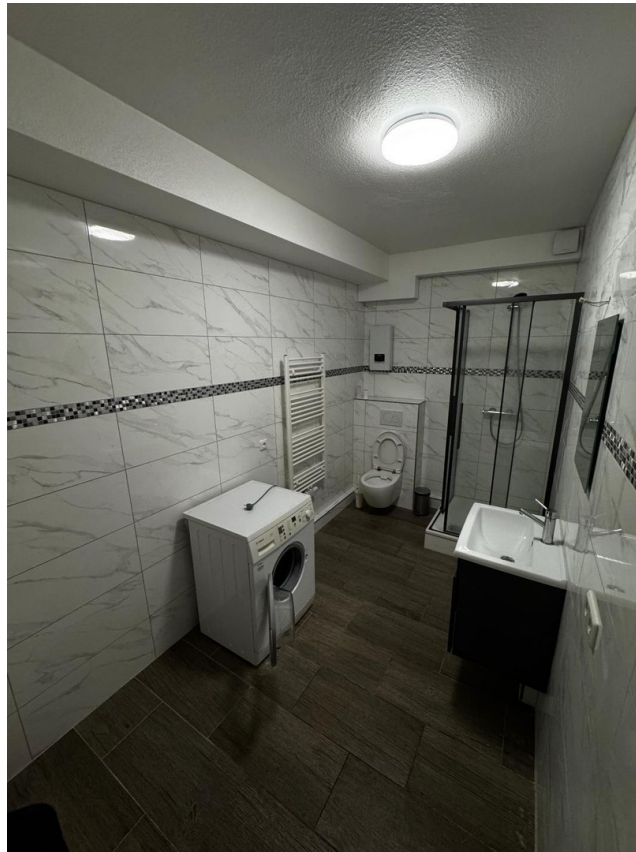

Exposé - Energieausweis

Energieausweistyp	Bedarfsausweis
Erstellungsdatum	ab 1. Mai 2014
Endenergiebedarf Strom	103,00 kWh/(m²a)
Endenergiebedarf Wärme	103,00 kWh/(m²a)

Exposé - Galerie