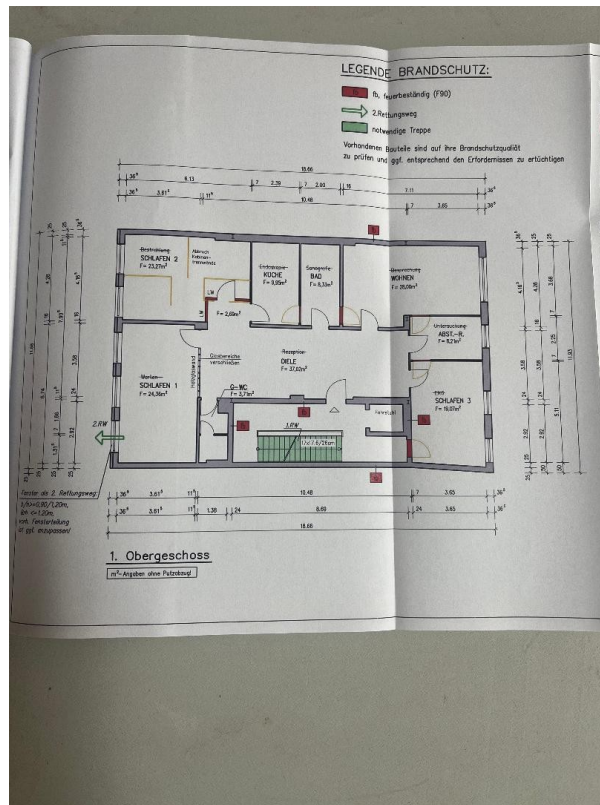

Exposé - Galerie