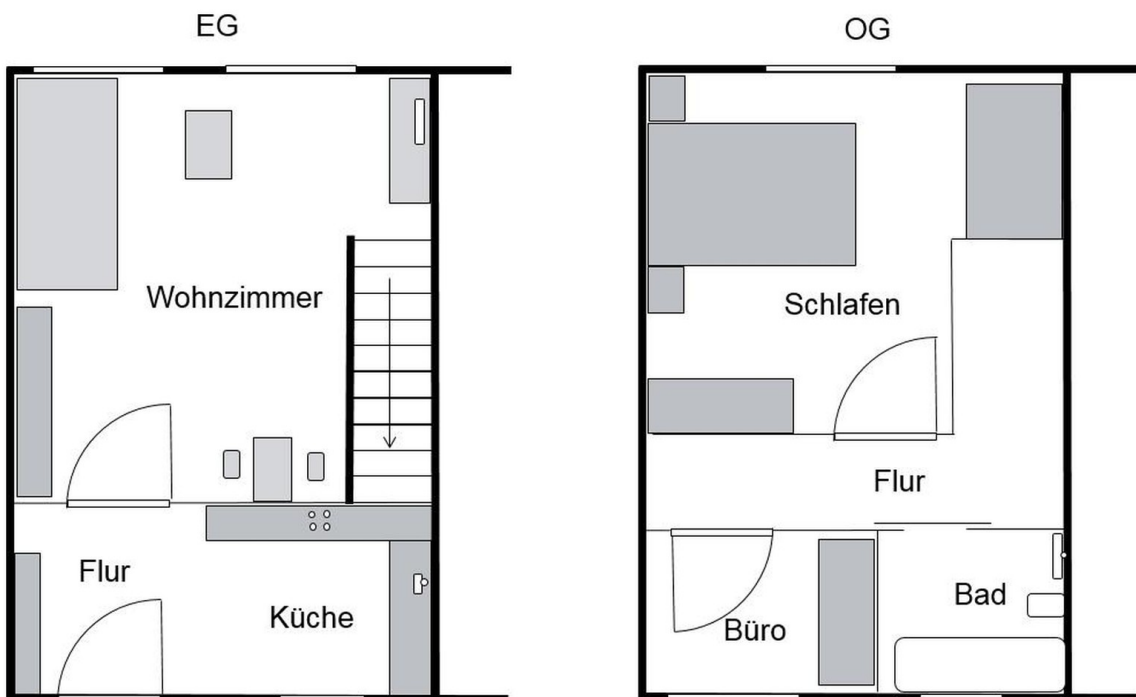

Exposé - Beschreibung

Ausstattung

Die Wohnung teilt sich auf:

EG: Wohn/- Esszimmer mit Sofa, Esstisch und 42Zoll LED Fernseher und Wlan.

Neben an befindet sich die Küche, Einbauküche besteht aus einem Glaskeramikherd mit Backofen, einer Spüle, Waschmaschine sowie Kühlschrank und Kaffeeautomat von Nespresso.

Die Küche ist komplett ausgestattet mit Koch- und Essgeschirr.

OG: Im Obergeschoss befinden sich das Bad mit Duschwanne, das Schlafzimmer und ein Arbeitszimmer.

Im Innenhof haben Sie die freie Nutzung des Gartens.

Lage

Diese komplett möblierte 2,5 Zimmer Wohnung über zwei Ebenen (Maisonettewohnung) befindet sich im Erdgeschoss einer ruhig gelegen Wohnanlage im Braunschweiger Stadtteil Rühme. Kindergarten, Grundschule, Einkaufsmöglichkeiten (u.a. Aldi, Rewe, Rossmann) und die Haltestelle der Straßenbahn sind fußläufig in wenigen Minuten zu erreichen.

Exposé - Galerie

3te Zimmer

Schlafen

Exposé - Galerie

Bad

Bad Teil 2

Exposé - Galerie

Treppe