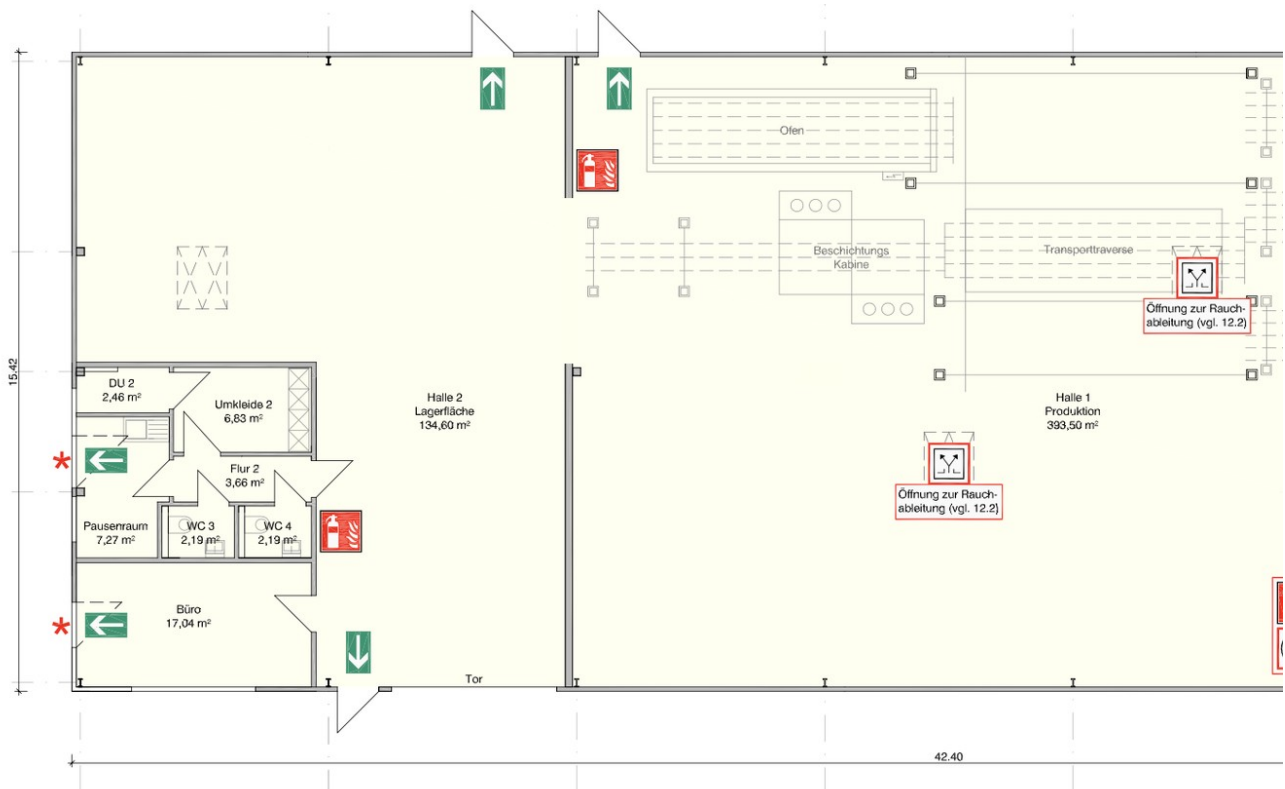

Exposé - Galerie