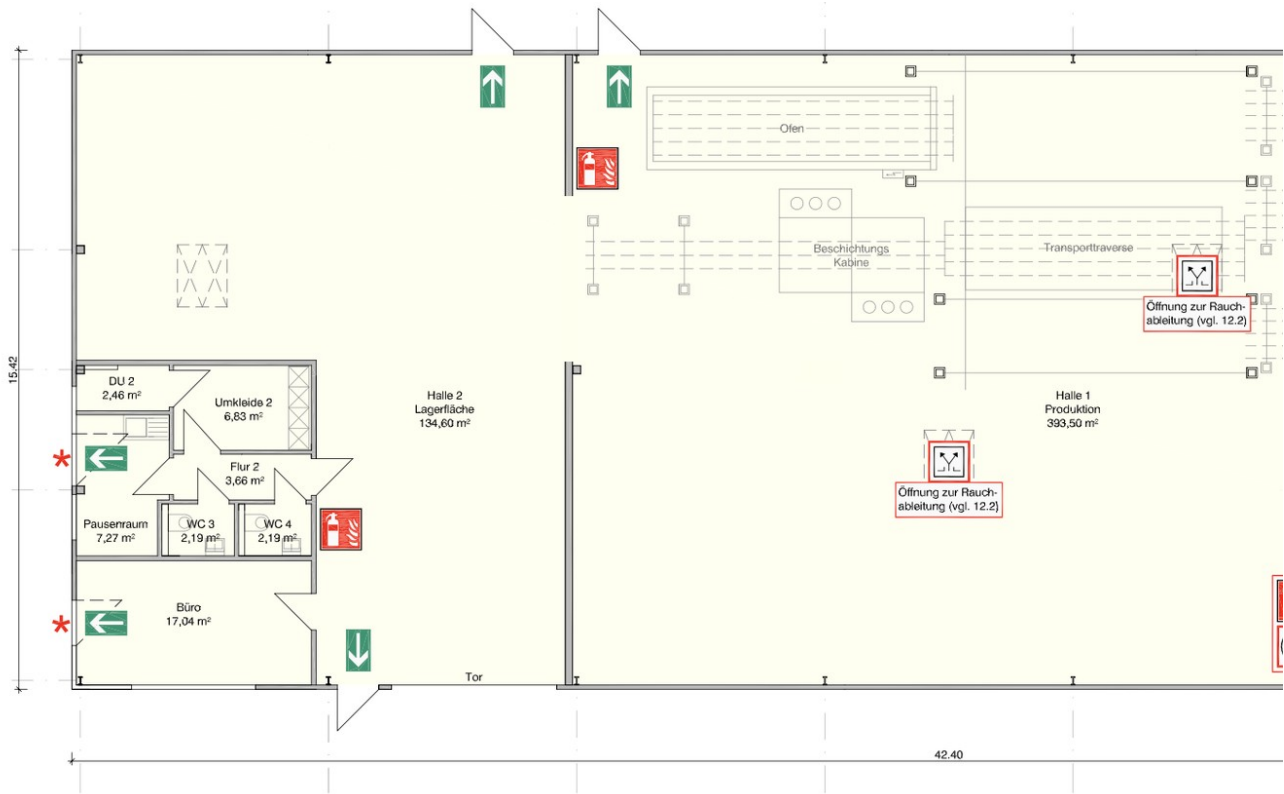

Exposé - Grundrisse