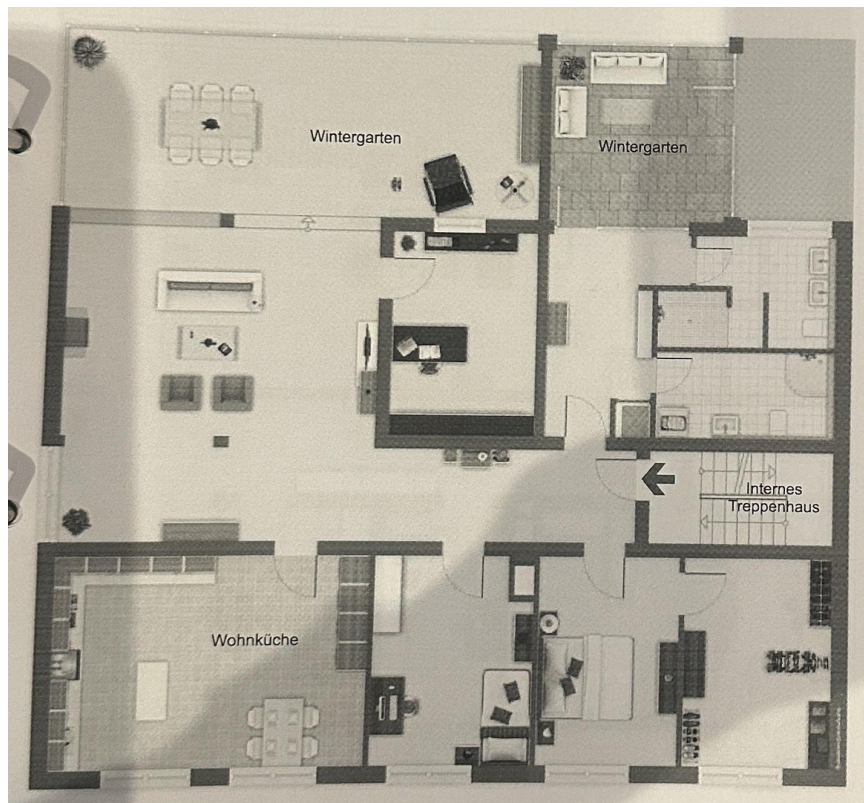

Exposé - Grundrisse

Grundriss 1.OG