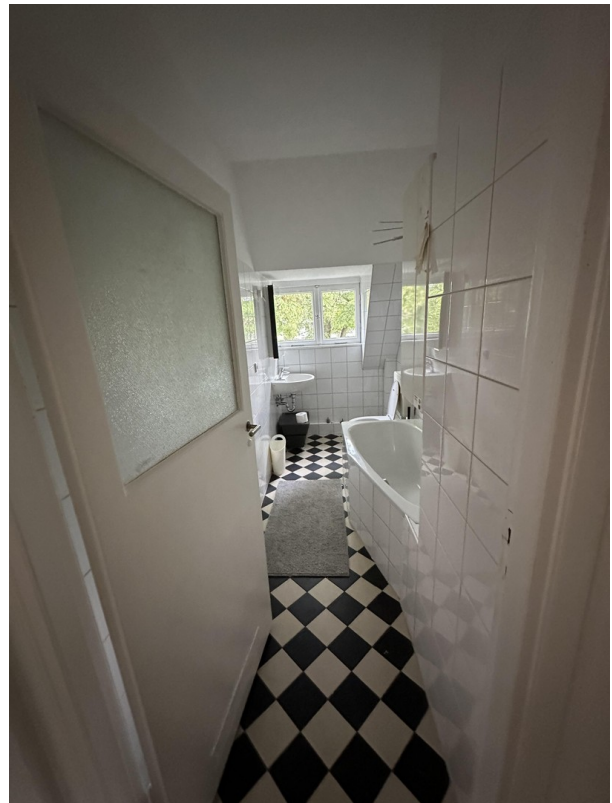

Exposé - Galerie