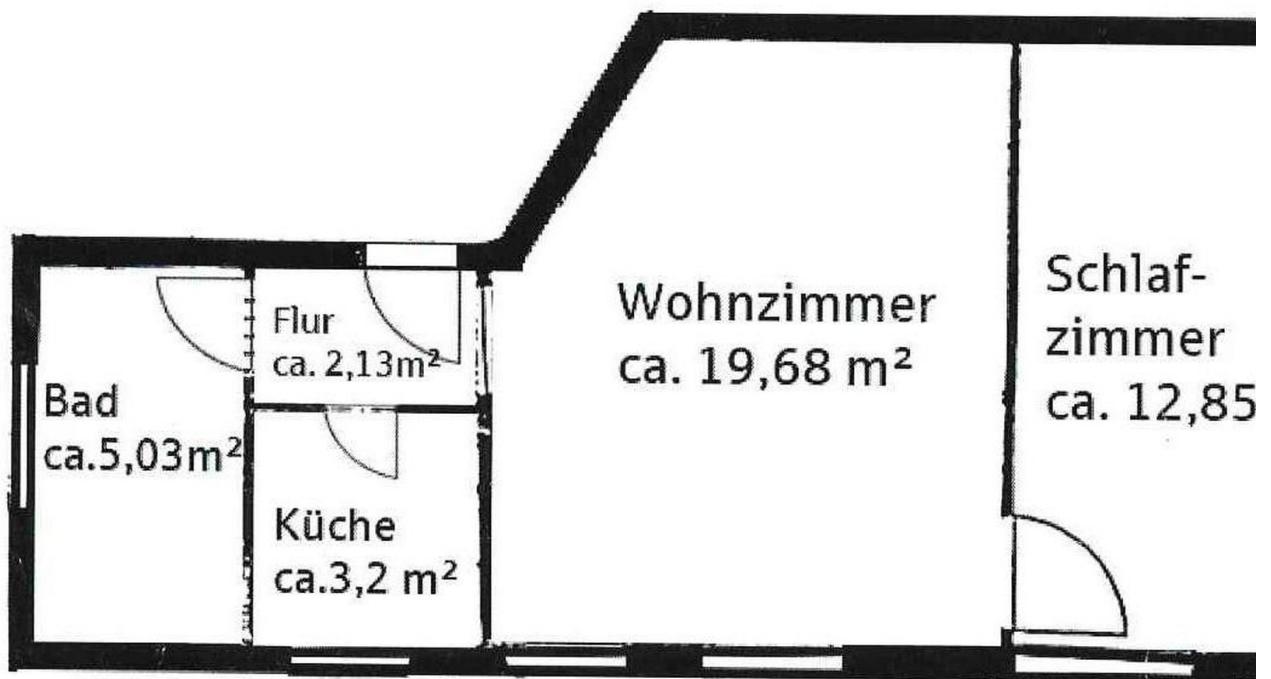

Exposé - Grundrisse

Grundriss