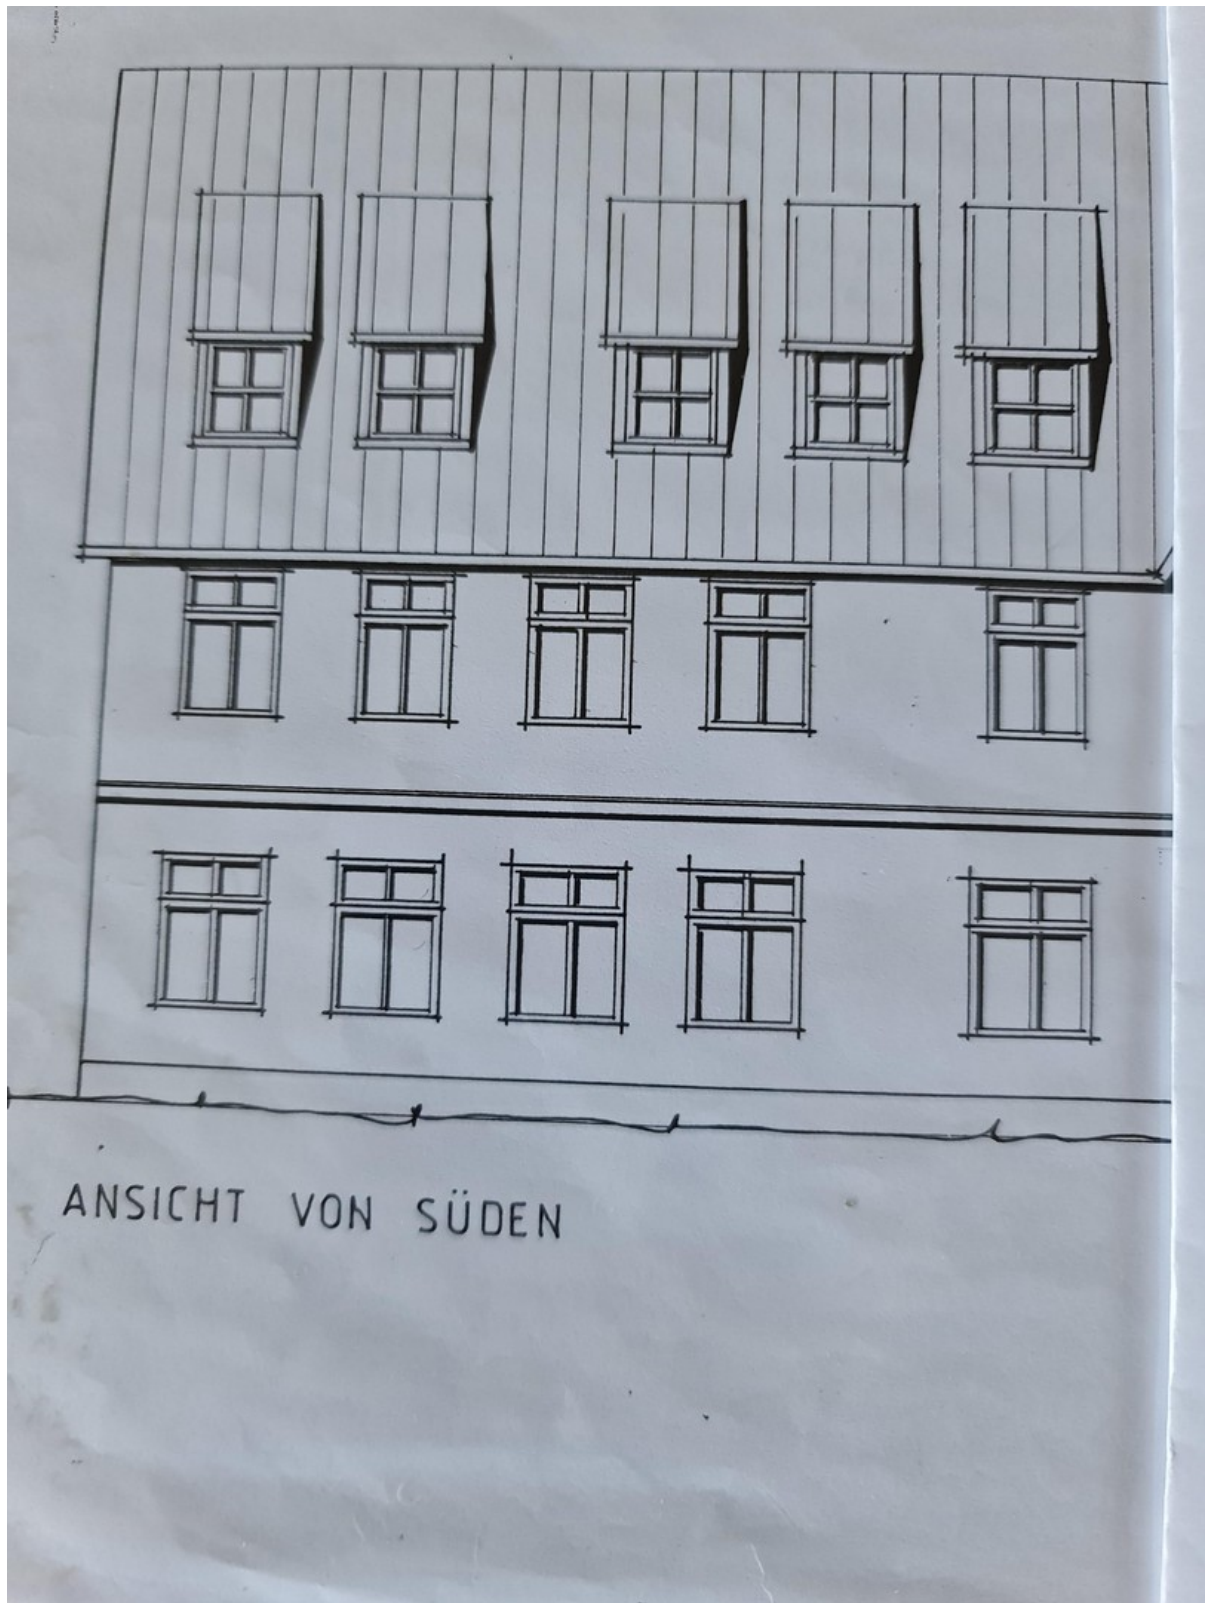

Exposé - Grundrisse

Straßenansicht