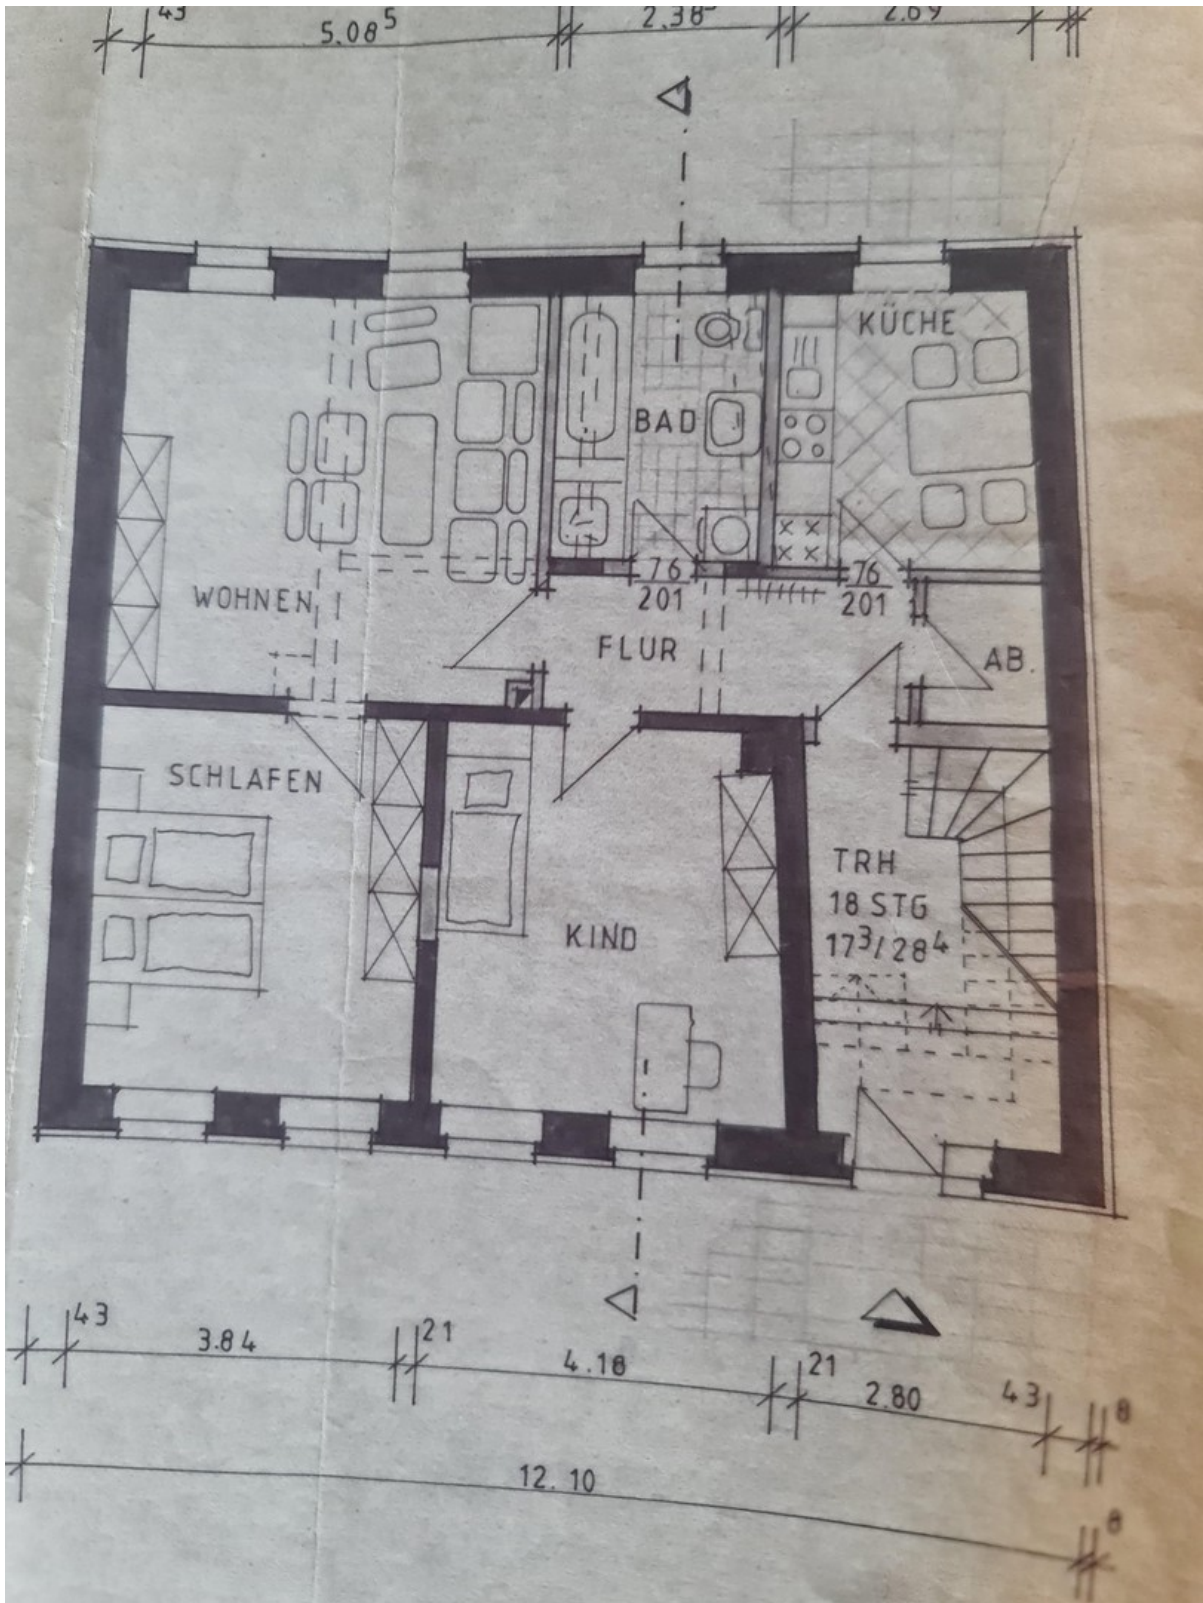

Exposé - Beschreibung

Objektbeschreibung

Der traditionelle Stil des Hauses hat eine großzügige Wohnfläche von 236 Quadratmeter, 3 Wohnungen (EG, 1.OG, DG) je 3 Zimmer, Küche, Bad 2 X mit Wanne und 1 X mit Dusche und Bidet,

Grundstück ca. 520 m² rückseitig mit einer Vintage-Garage und -Schuppen bebaut, Veränderungspotenzial ist noch vorhanden.

Ausstattung

Dieses Haus ist ideal, da für verschiedene Wohnmodelle geeignet:

Ob als WG, für gemeinschaftliche Wohnprojekt, für mehrere Generationen oder zur Vermietung auch teilweise als Ferienwohnung - hier finden Sie vielfältige Möglichkeiten, bitte beachten Sie, dass der angegebene Preis aufgrund aktueller Arbeiten noch angepasst wird, daher ist der EA i. A.

2. Schlafzimmer DG

Exposé - Galerie

Wohnzimmer DG

Küche DG

Exposé - Galerie

Duschbad DG

Schlafzimmer 1. OG

Exposé - Galerie

Küche 1. OG

Bad 1. OG m. Wanne u. Dusche

Exposé - Galerie

Gartenansicht

Exposé - Grundrisse

Straßenansicht

Exposé - Grundrisse

Wohnungsaufteilung