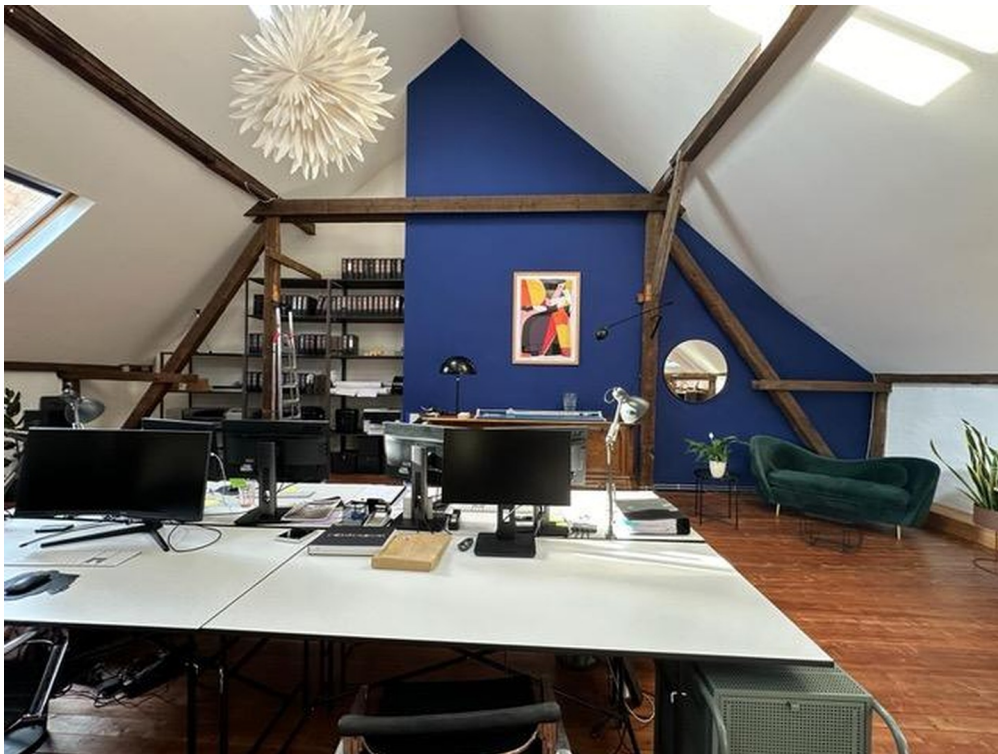

Exposé - Galerie