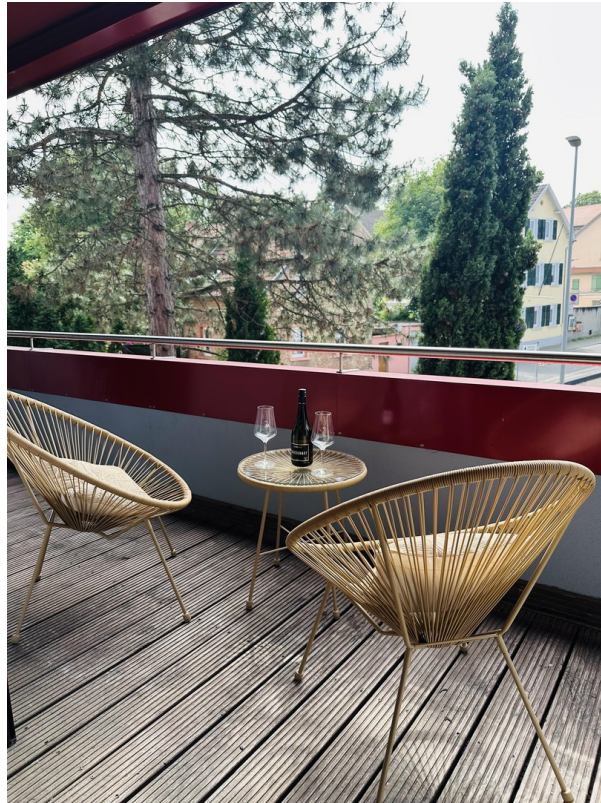

Exposé - Galerie