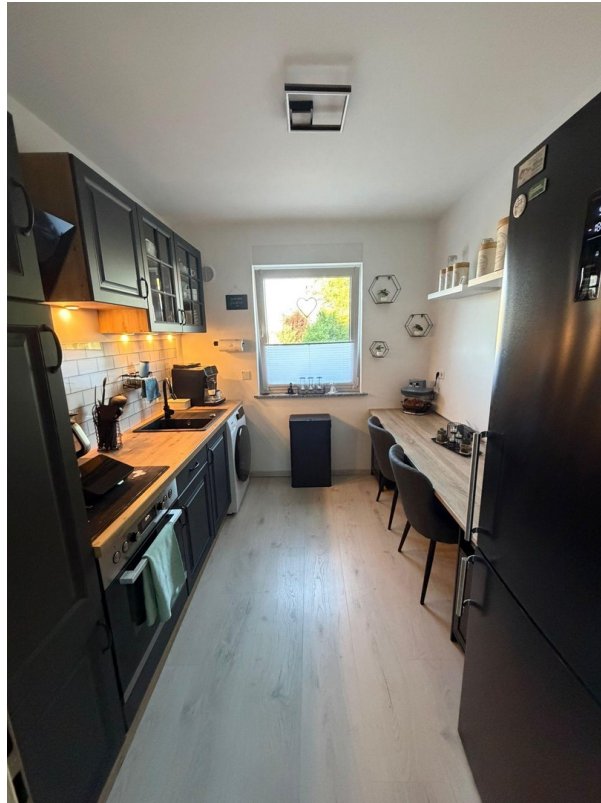

Exposé - Galerie