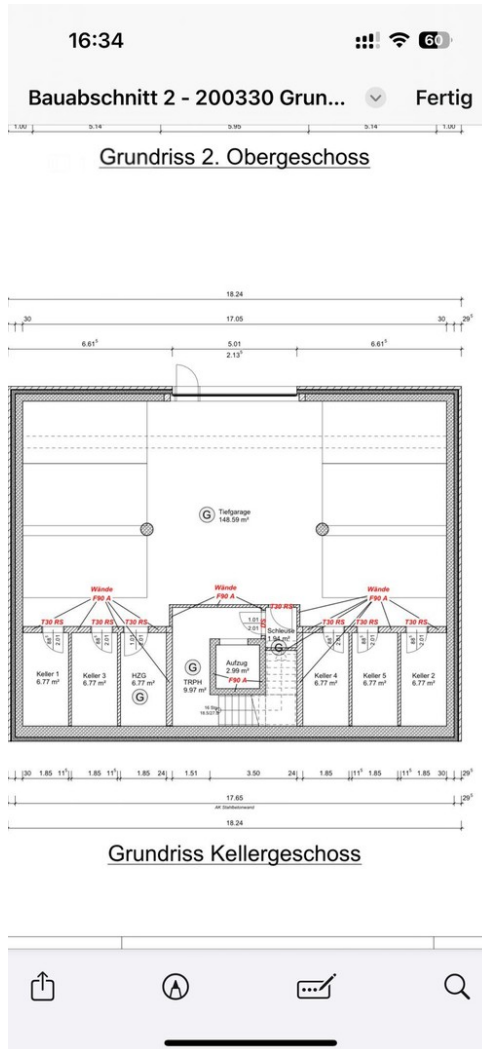

Exposé - Beschreibung

Objektbeschreibung

Zur Vermietung steht eine moderne und gepflegte 3-Zimmer-Wohnung im Traubenweg 2 in Osnabrück, gelegen in einem ruhigen und familienfreundlichen Wohngebiet. Die Wohnung befindet sich in einem Neubau aus dem Jahr 2022 und bietet mit ca. 87 m² Wohnfläche ein komfortables Zuhause für Paare oder Familien.

Exposé - Galerie

Exposé - Galerie

Exposé - Galerie

Exposé - Galerie

Exposé - Grundrisse