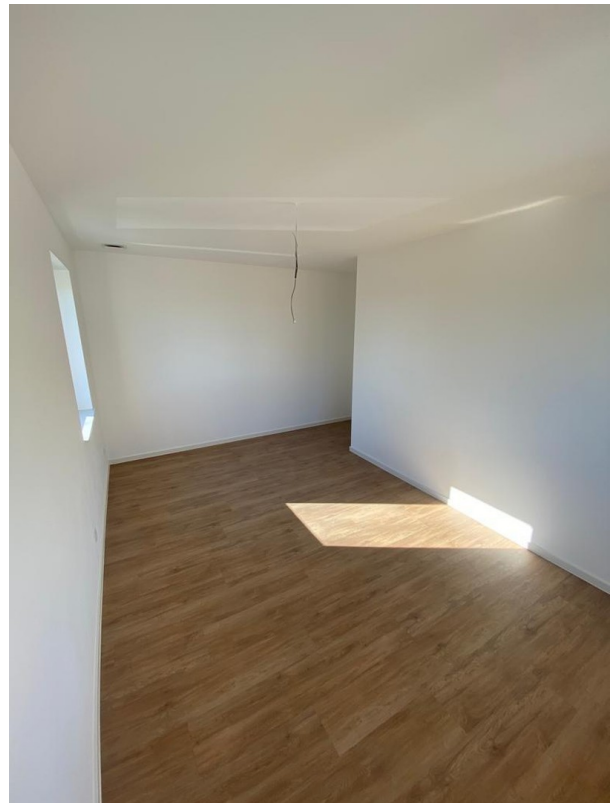

Exposé - Galerie