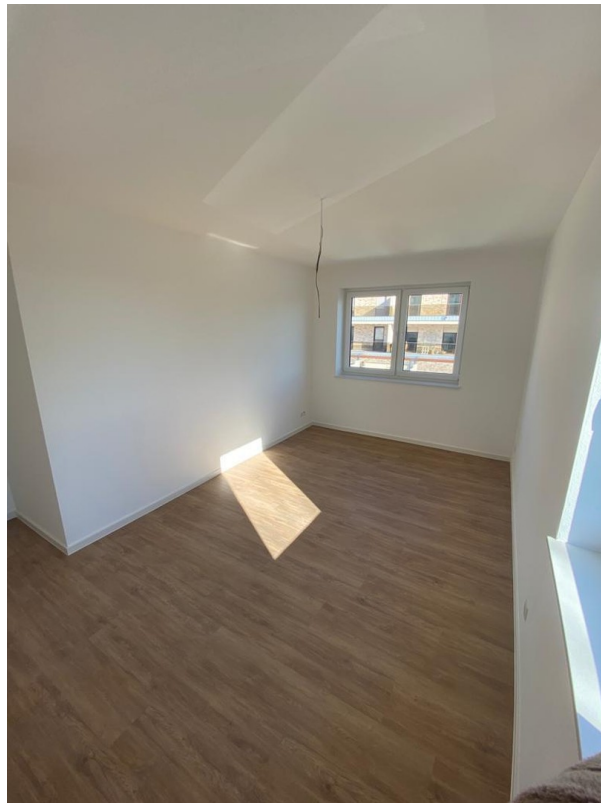

Exposé - Galerie