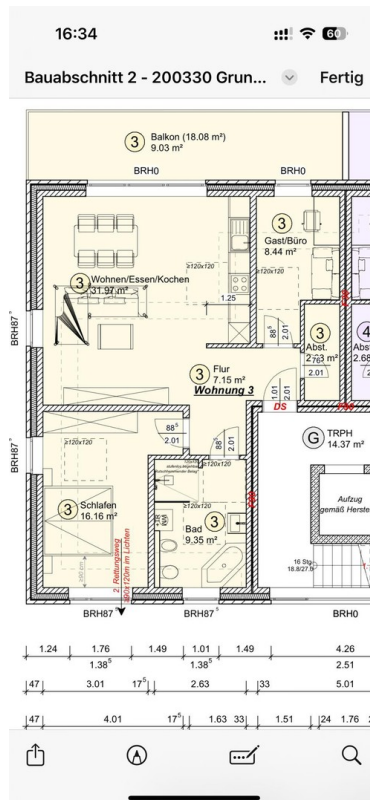

Exposé - Beschreibung

Objektbeschreibung

Zur Vermietung steht eine moderne und gepflegte 3-Zimmer-Wohnung im Traubenweg 2 in Osnabrück, gelegen in einem ruhigen und familienfreundlichen Wohngebiet. Die Wohnung befindet sich in einem Neubau aus dem Jahr 2022 und bietet mit ca. 87 m² Wohnfläche ein komfortables Zuhause für Paare oder Familien.

Fußboden:

Fliesen, Vinyl / PVC

Weitere Ausstattung:

Balkon, Keller, Aufzug, Duschbad, Barrierefrei

Lage

Der Traubenweg liegt in einem ruhigen Wohnviertel von Osnabrück, das durch seine gute Infrastruktur überzeugt. Einkaufsmöglichkeiten, Schulen, Kindergärten sowie der öffentliche Nahverkehr sind bequem erreichbar. Die Anbindung in die Innenstadt und an die Autobahn ist sehr gut.

Exposé - Galerie

Exposé - Galerie

Exposé - Galerie

Exposé - Galerie

Exposé - Grundrisse