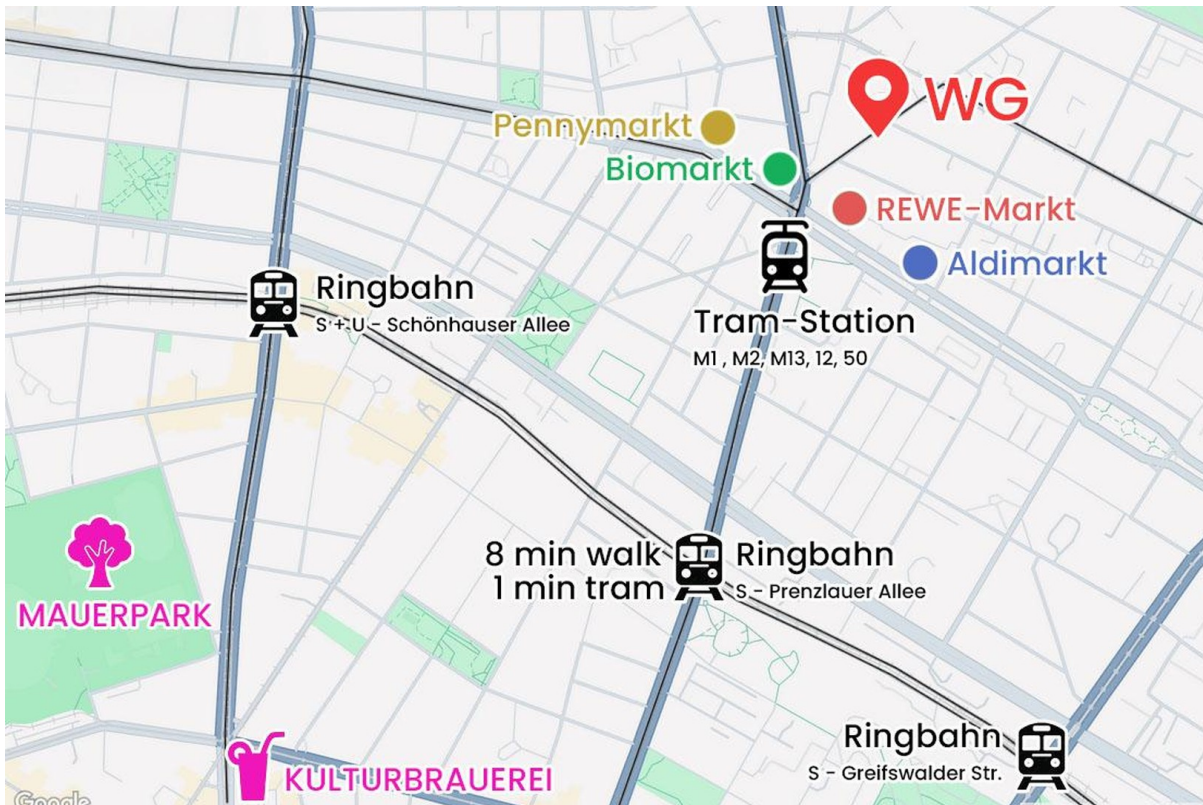

Exposé - Galerie

Karte