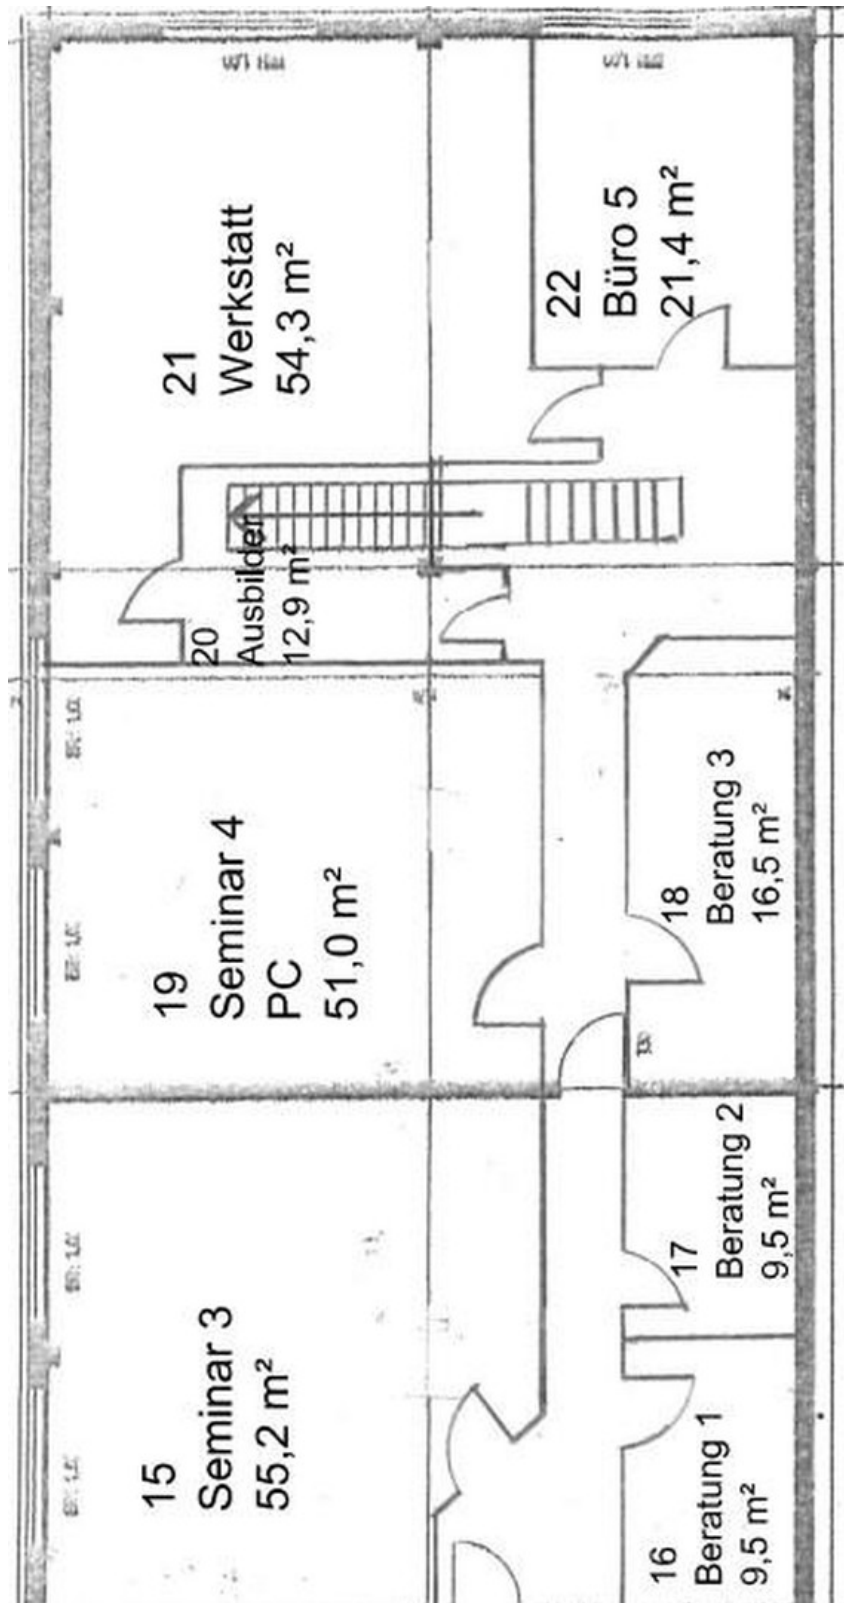

Exposé - Grundrisse

Grundriss