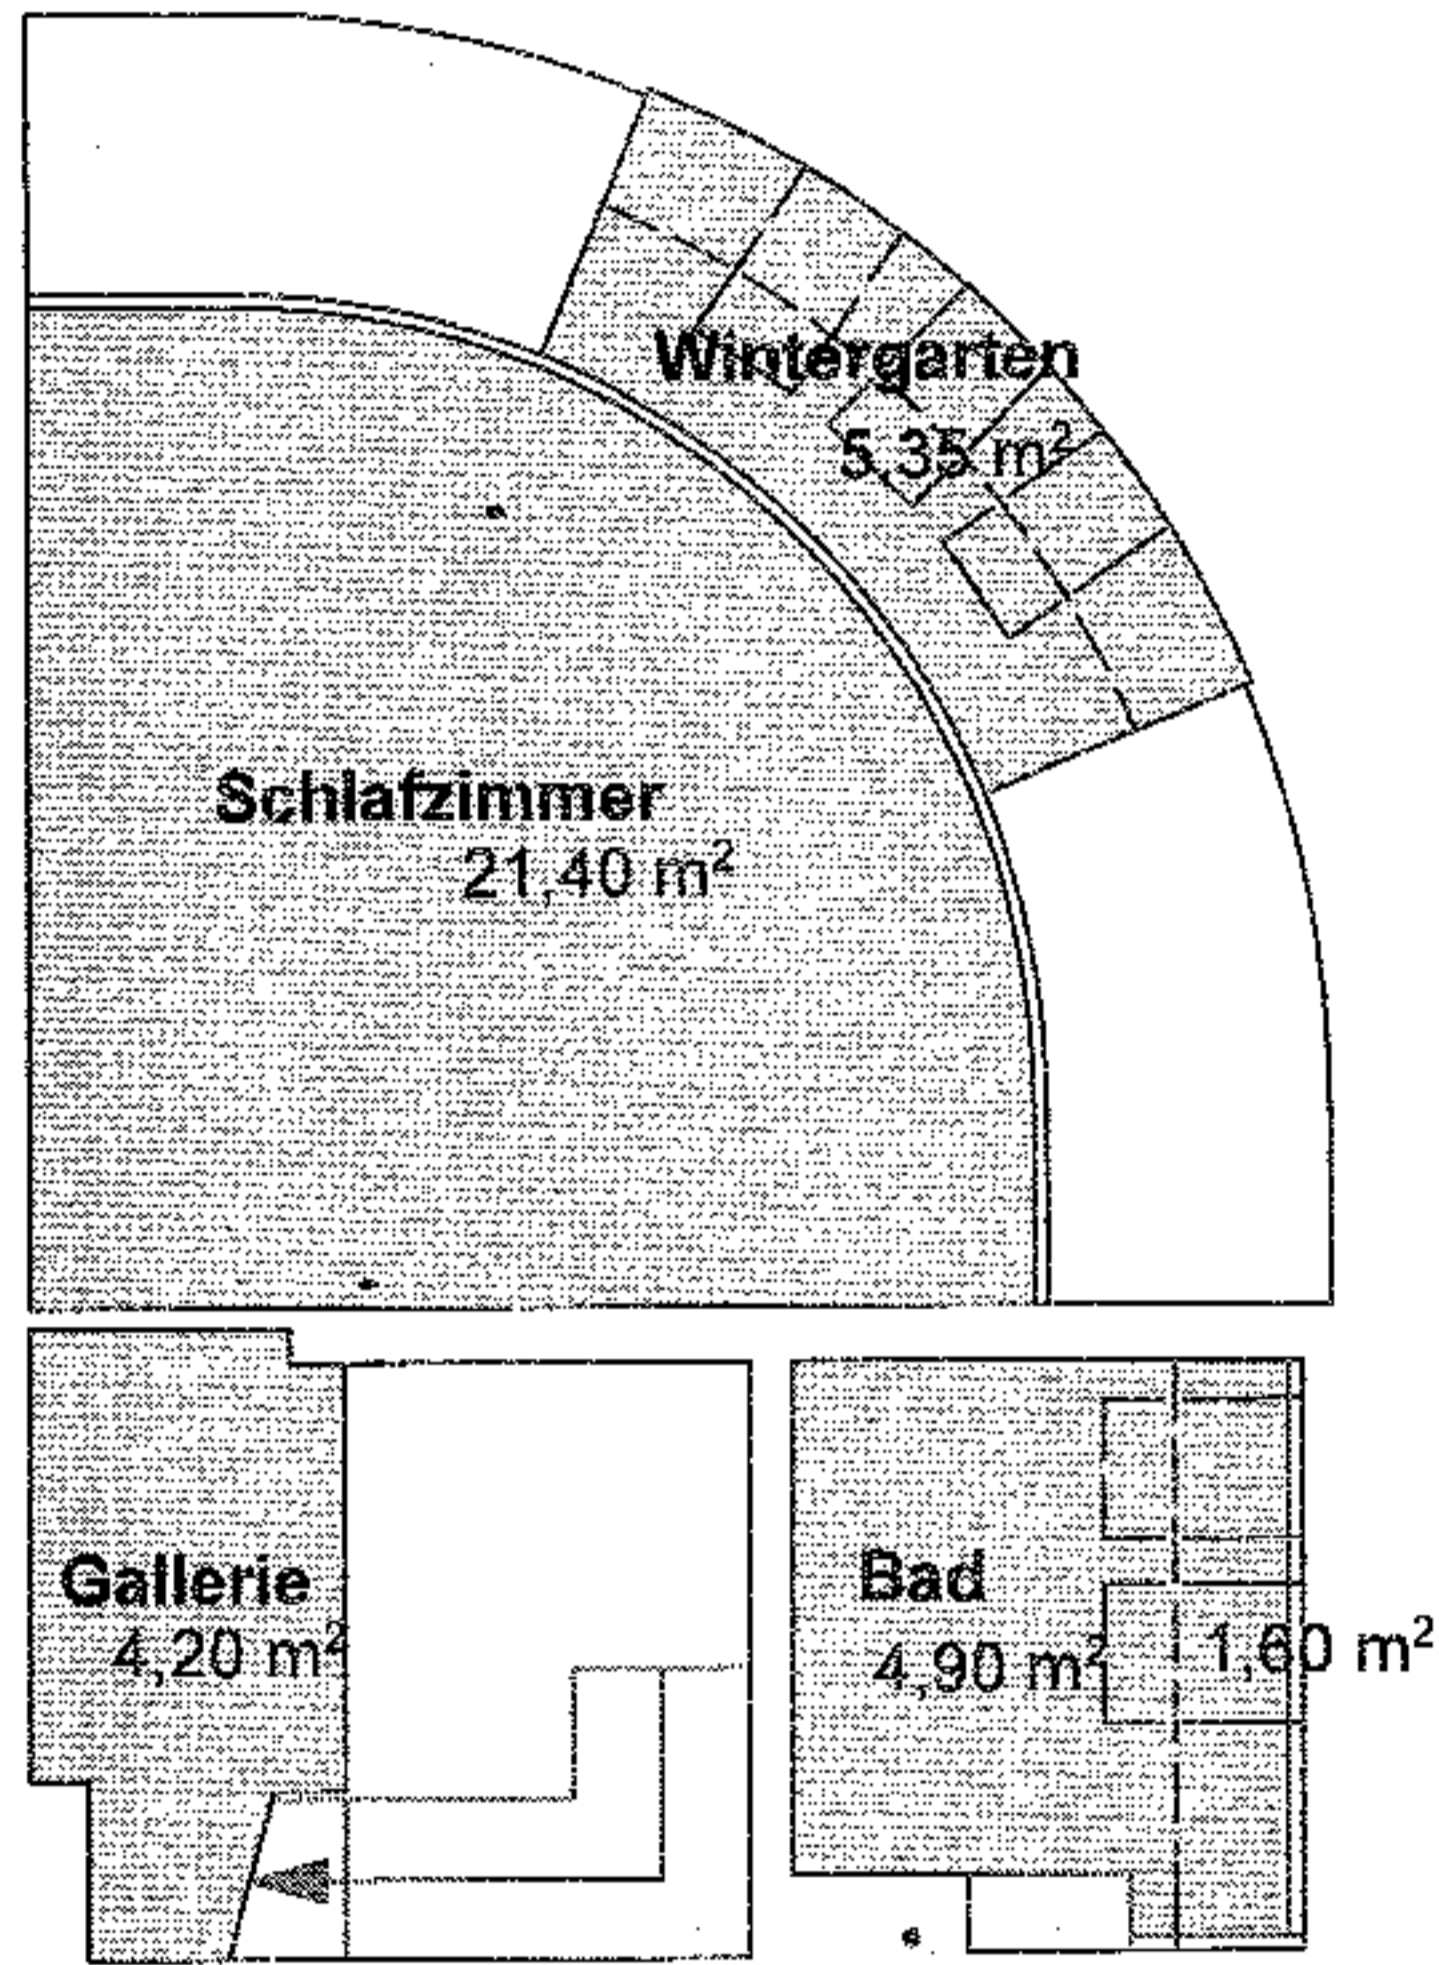

Dachgeschoss