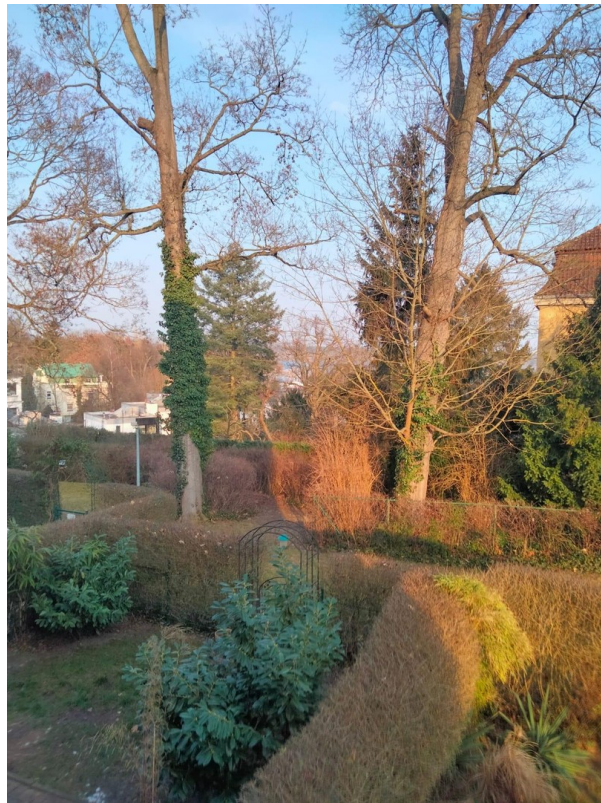

## Lage

Leicht zum Wannsee abfallendes - umzäuntes abgeschlossenes - ruhiges Grundstück mit Gemeinschaftsgarten und weiteren Eigentumswohnungen. TOP-Lage in der Nähe vom Seglerweg und dem berühmten Wannsee-Konferenz Haus.

# Exposé - Galerie

Wintergarten

Blick über die Gärten zum See