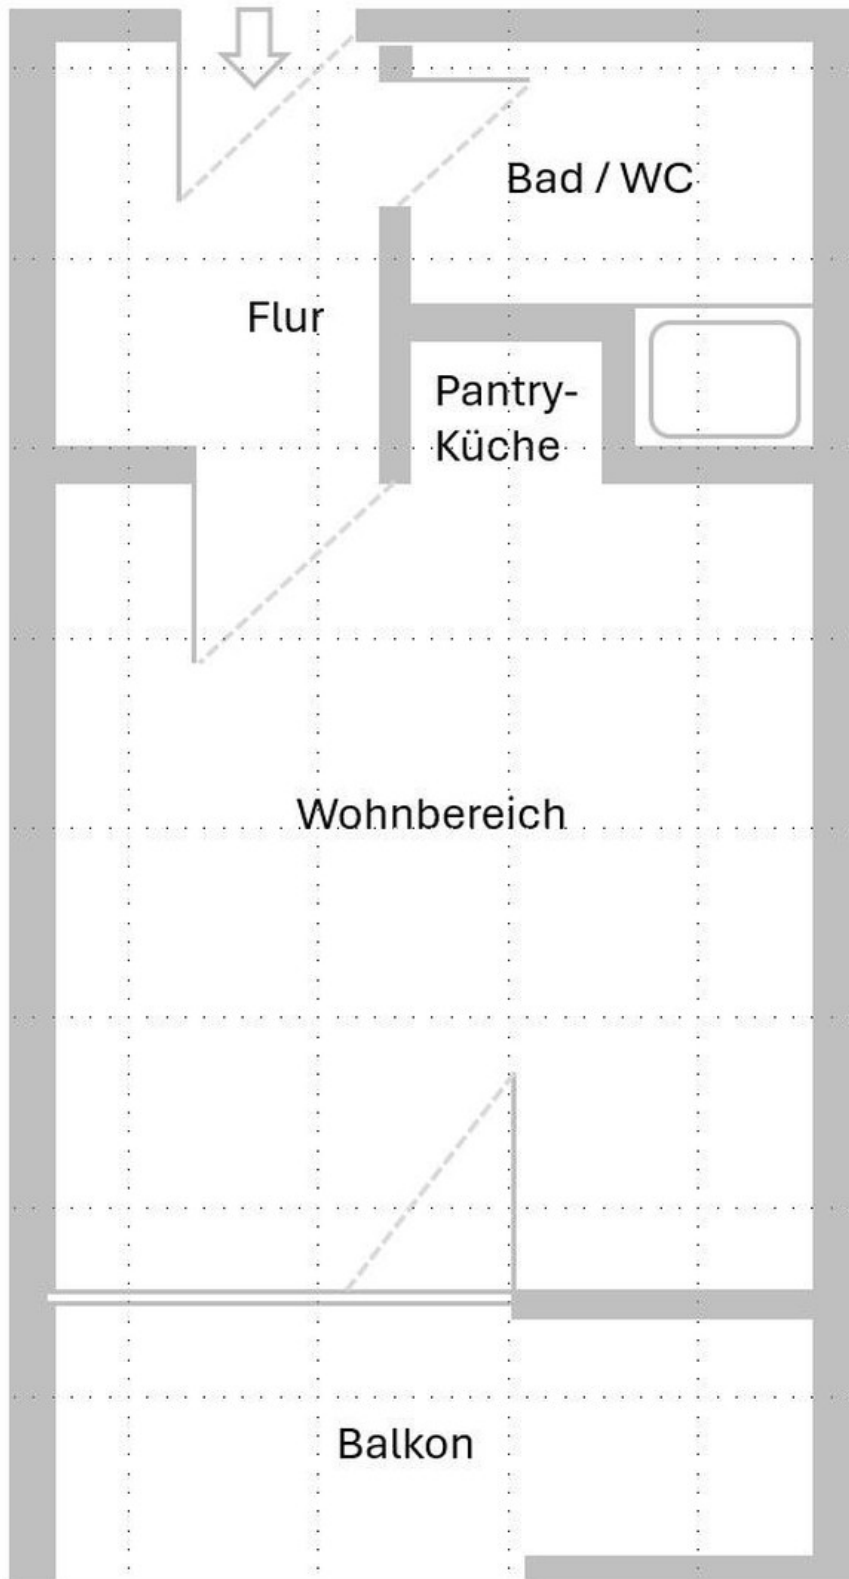

Exposé - Beschreibung

Objektbeschreibung

Die Wohnung ist renoviert. Neues Bad und Fußboden und wird teil möbliert vermietet. Zur Möblierung gehört ein Bett (neu), Schreibtisch, Stuhl, Schrank, Garderobe, Badezimmerschrank sowie eine Pantry Küche mit Kühlschrank, zwei Herdplatten und Hängeschrank .

Möblierung mit Bett, Schrank, Schreibtisch, Pantryküche

Fußboden:

Fliesen, Vinyl / PVC

Weitere Ausstattung:

Balkon, Duschbad

Lage

Die Wohnung liegt direkt neben einem kleinen Park und in Fußnähe zur Nord Uni. Mit dem Fahrrad ist man in etwa 12 min am ZHG. Einkaufsmöglichkeiten sind ebenfalls zu Fuß gut erreichbar.

Dusche

Badezimmer

Exposé - Galerie

Pantryküche

Eingang

Exposé - Galerie

Balkon rechts

Balkon links

Exposé - Galerie

Flur Eingangstür

Flur Wohnzimmertür

Exposé - Grundrisse

Grundriss