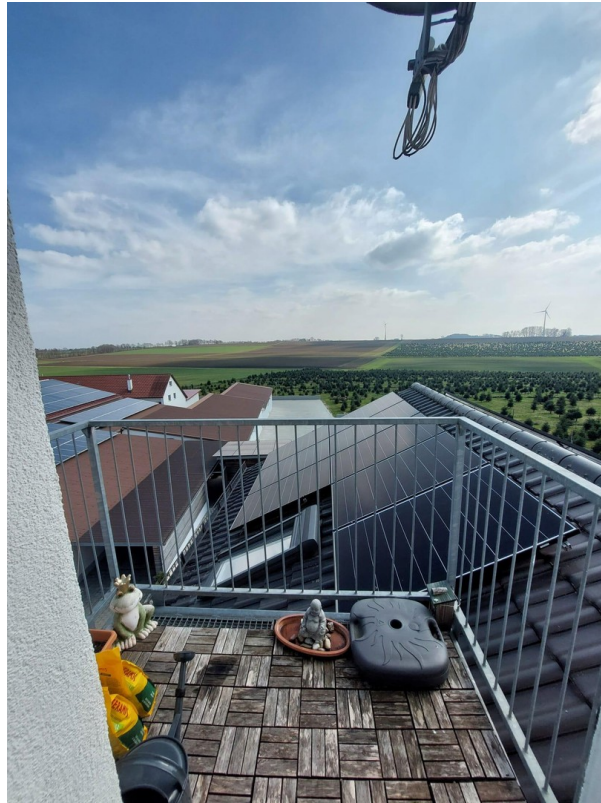

Haus

Exposé - Galerie