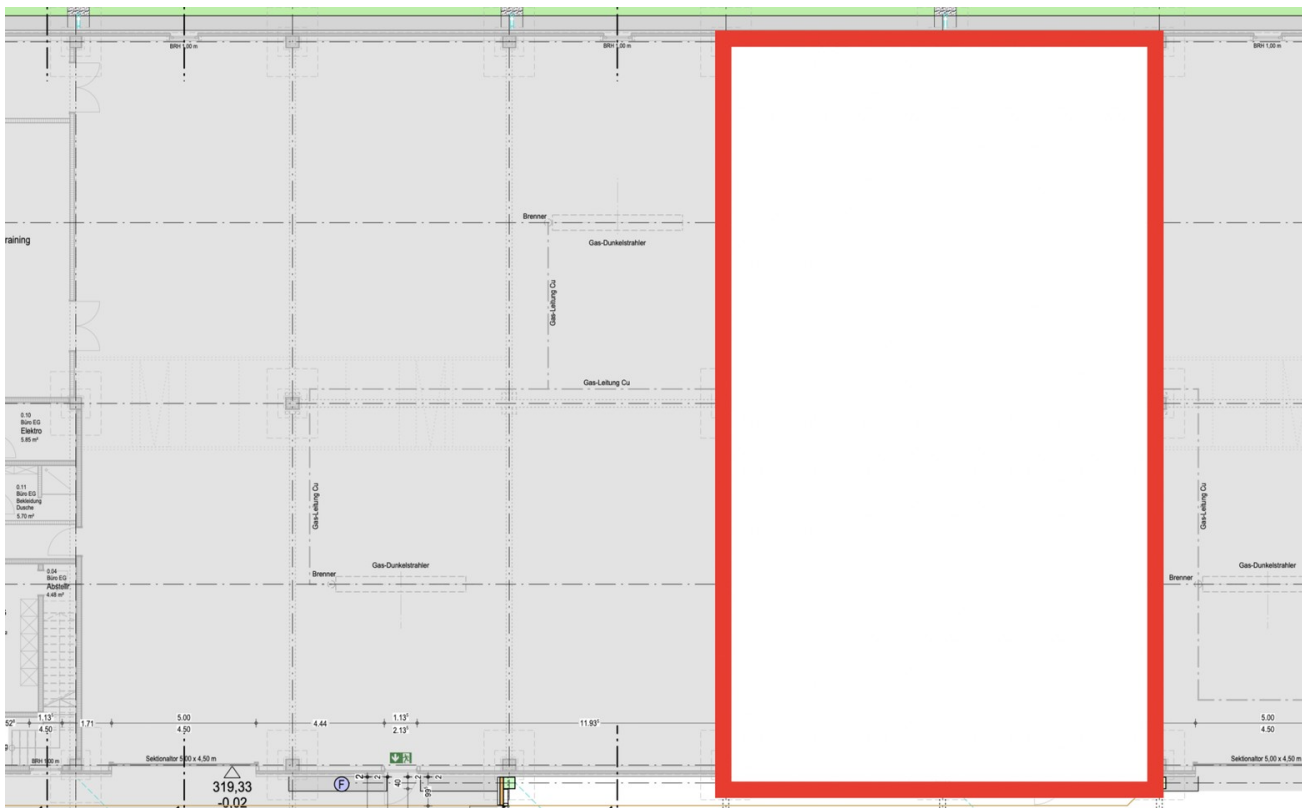

Exposé - Galerie

zu vermietende Fläche