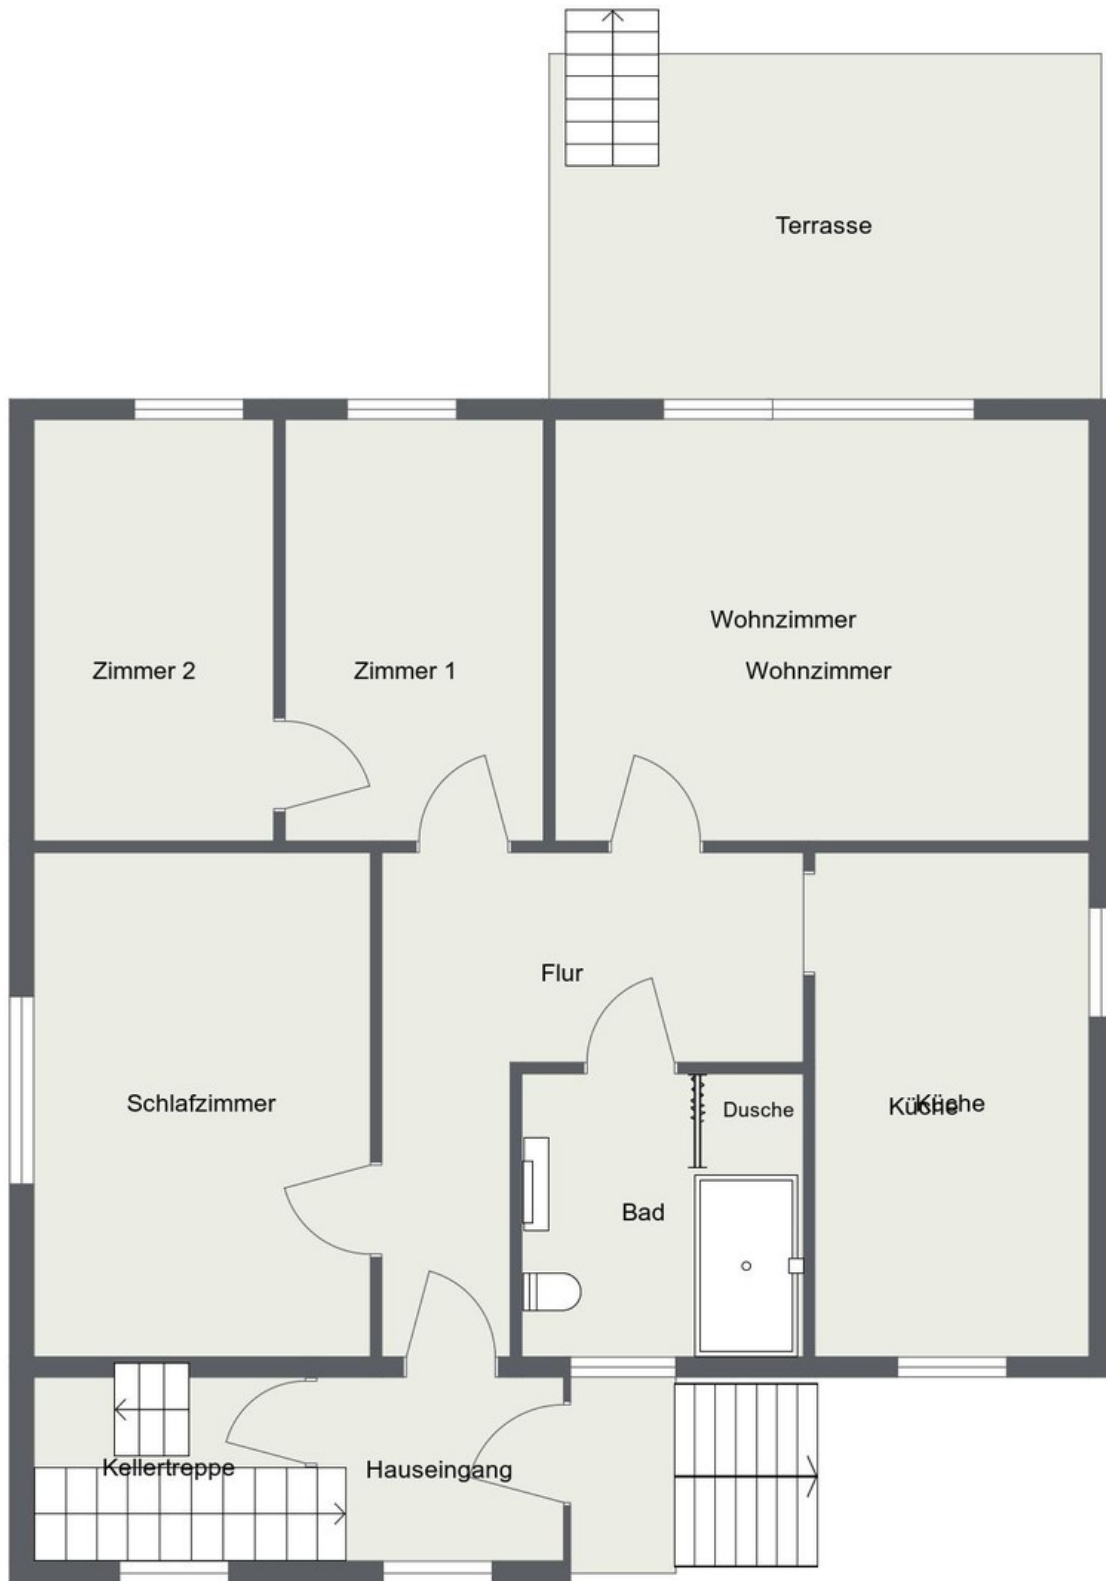

Exposé - Beschreibung

Objektbeschreibung

Die Immobilie bietet vier helle Zimmer, Küche und Bad und ist voll unterkellert. Der Grundriss des Kellers entspricht dem der Wohnetage. Der Keller hat einen Zugang von außen und von innen.

Durchgang zum Garten

Durchgang Flur/Küche

Exposé - Galerie

Flur

Einbauküche

Wohnzimmer

Exposé - Galerie

Zimmer 1

Zimmer 2

Exposé - Galerie

Flur Keller mit Therme

Keller Hausanschlüsse

Exposé - Galerie

Kellertreppe innen

Waschkeller

Exposé - Galerie

Flur Keller mit Außeneingang

Exposé - Grundrisse

Grundriss