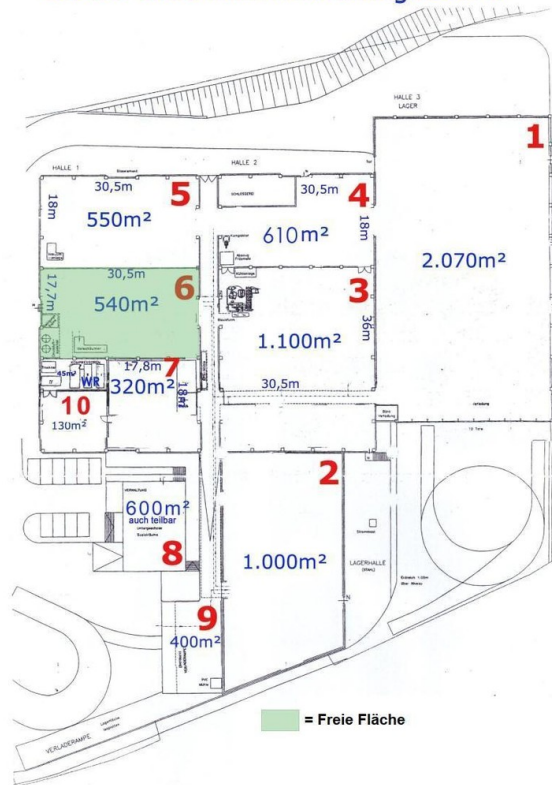

Industriegebiet 6
66440 Blieskastel
Saarland
Deutschland

Übernahme	sofort	Gesamtfläche	540,00 m ²
Zustand	gepflegt		

Exposé - Beschreibung

Objektbeschreibung

Lagerhalle 540 m² im Industriegebiet 6

Mit Rampe

Maße Tor (BxH)

2,50 m x 3,20 m

Maße Plexiglastür (B x H)

2x2,76 m x 4,30 m

Mietpreis Lagerhalle: 2,75 €/m² zzgl. MwSt.

Nebenkostenpauschale 40 Cent/m² zzgl. MwSt.

Bei Interesse kann auch noch 1 frisch renovierte Büros 24m² angemietet werden und/oder ein modernes Loftbüro mit 200m².

Grün = Freie Lagerflächen

Exposé - Galerie

Lagerhalle 540m²

Lagerhalle 540m²

Exposé - Galerie

Rampe

Rampengang

Exposé - Galerie