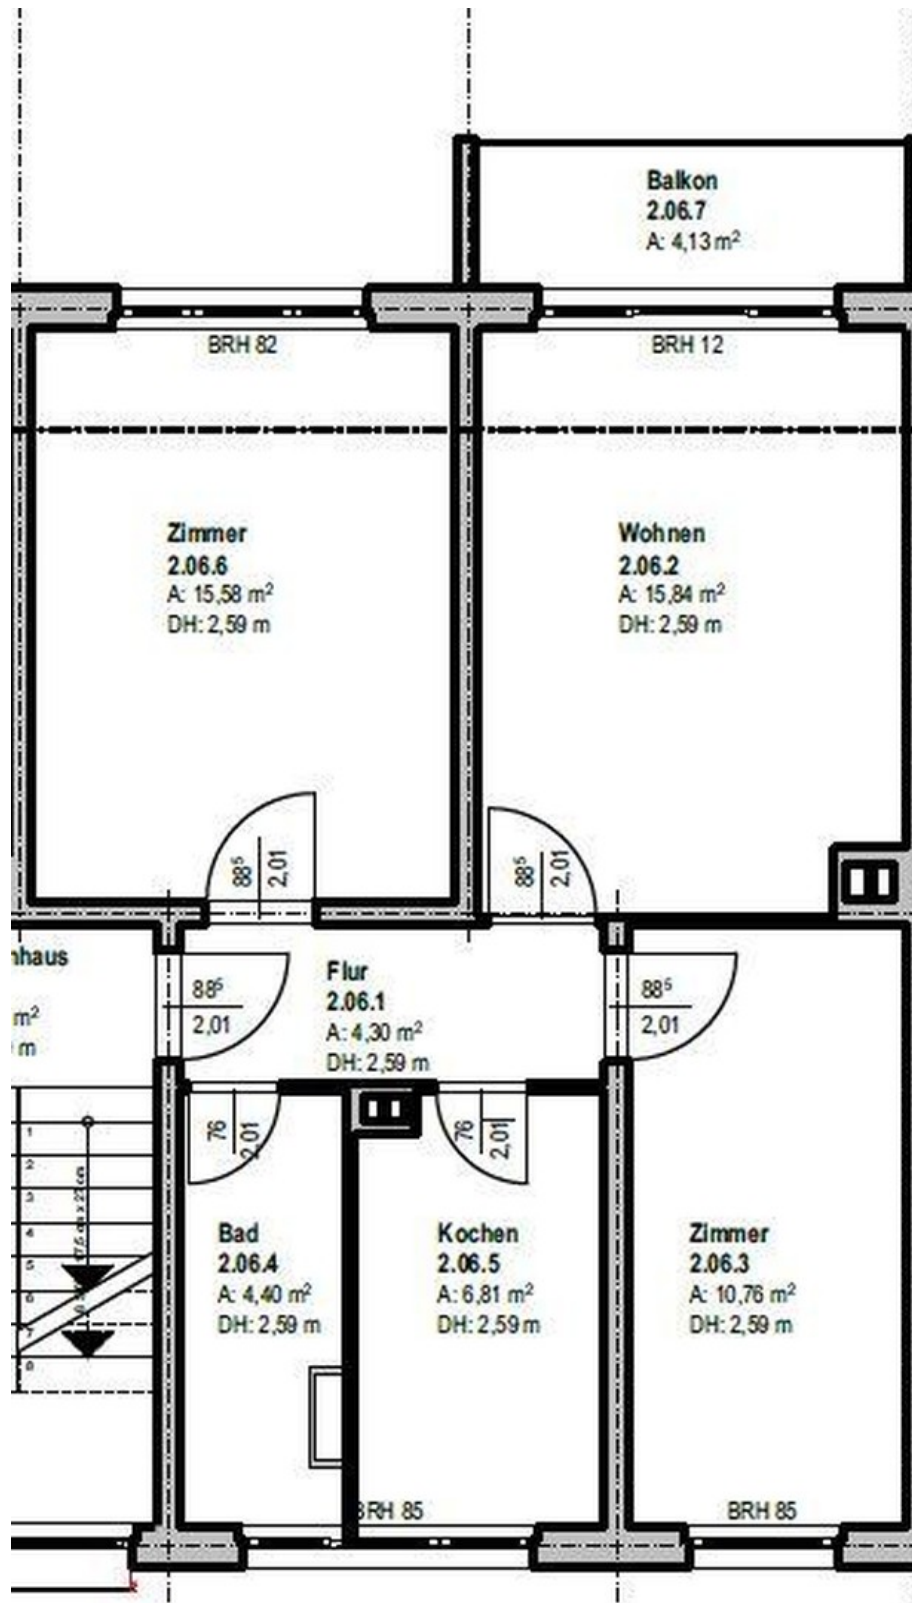

Exposé - Grundrisse

Grundriss