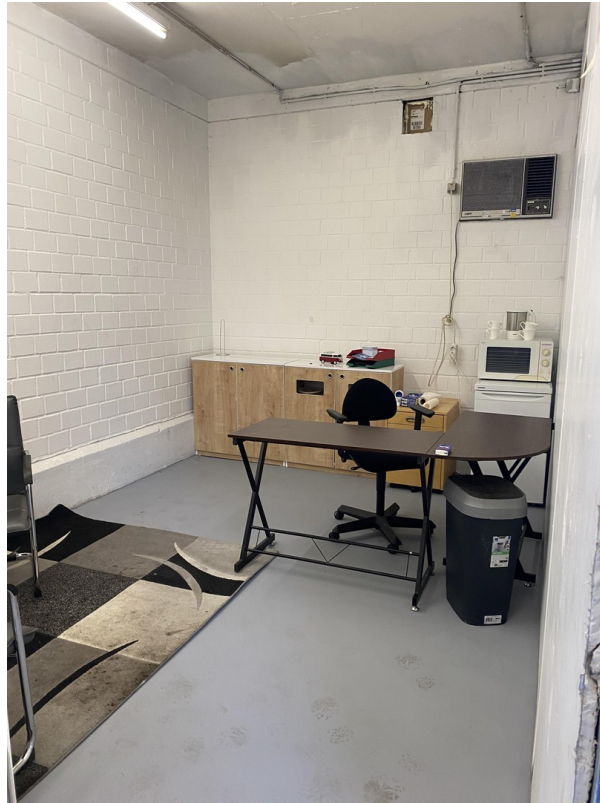

Preis ist Fest nicht Verhandelbar

Die Fläche eignet sich ideal für Kfz-Service, Aufbereitung oder Reifenservice.

Objektdaten:

- ca. 120 m² Werkstattfläche
- 2 professionelle Hebebühnen (einsatzbereit)
- Voll ausgestattete Werkstatt
- Bürobereich integriert
- WC vorhanden
- 2 separate Eingänge
- Außenstellplätze für ca. 8 Fahrzeuge

Ausstattung u. a.:

- Reifenmontiermaschine
- Wuchtmaschine
- Kompressor
- Diverse Werkstatteinrichtungen
- Sofort nutzbar – kein Abstand

Lage:

Ruhiges Gewerbegebiet ohne direkte Wohnnachbarn.

Arbeiten auch außerhalb klassischer Zeiten möglich.

Die Fläche eignet sich ideal für Kfz-Service, Aufbereitung oder Reifenservice.

Objektangaben:

- ca. 120 m² Werkstattfläche
- 2 professionelle Hebebühnen (einsatzbereit)
- Voll ausgerüstete Werkstatt
- Bürobereich integriert
- WC vorhanden
- 2 separate Eingänge
- Außenstellplätze für ca. 8 Fahrzeuge

Exposé - Galerie

Eingang 1

Exposé - Galerie

Exposé - Galerie

Exposé - Galerie

Eingang 2

Exposé - Galerie

Büro